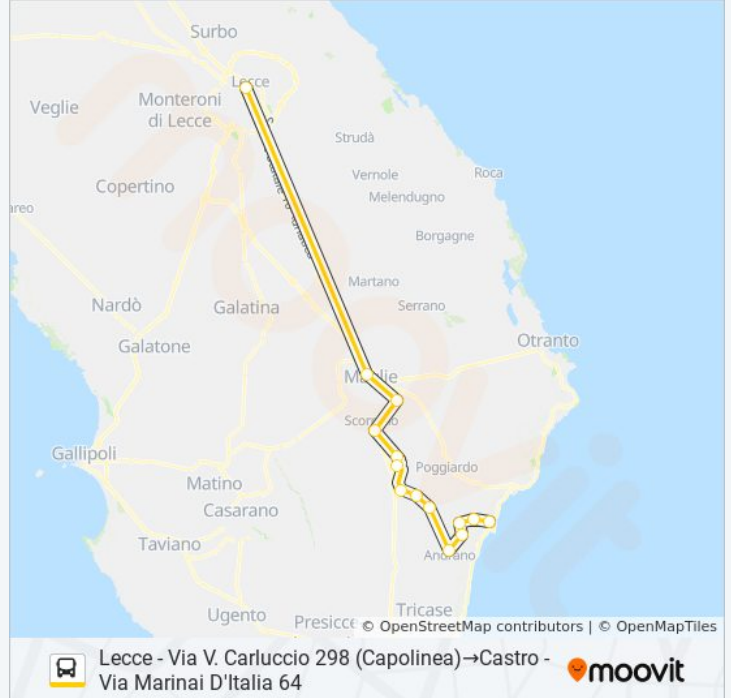

0532B+20022

Lecce - Via V. Carluccio 298  
(Capolinea)→Castro - Via  
Marinai D'Italia 64

Visualizza In Una Pagina Web

La linea bus 0532B+20022 Lecce - Via V. Carluccio 298 (Capolinea)→Castro - Via Marinai D'Italia 64 ha una destinazione. Durante la settimana è operativa:

**Direzione: Lecce - Via V. Carluccio 298  
(Capolinea)→Castro - Via Marinai D'Italia 64**

14 fermate

[VISUALIZZA GLI ORARI DELLA LINEA](#)

Lecce - Via V. Carluccio 298 (Capolinea)  
Maglie - Via Fratelli Piccinno 9 (Residence 80)  
Muro Leccese - Via Salvatore Fitto 184  
Scorrano - Via Lecce 133  
Botrugno - Via Roma 42  
San Cassiano - Via Apulia 19  
Nociglia - Via Surano 26  
Surano - Via Giuseppe Mazzini 48  
Spongano - Via S. Leonardo 159  
Andrano - Via Provinciale 131  
Diso Marittima Di Diso - Via Roma 138  
Diso - Piazza Carlo Alberto 5  
Ortelle Vignacastrisi - Via Asilo Infantile 76 -  
Salento In Bus  
Castro - Via Marinai D'Italia 64

#### Orari della linea bus 0532B+20022

Orari di partenza verso Lecce - Via V. Carluccio 298  
(Capolinea)→Castro - Via Marinai D'Italia 64:

lunedì	Non in Servizio
martedì	17:30
mercoledì	17:30
giovedì	17:30
venerdì	17:30
sabato	Non in Servizio
domenica	Non in Servizio

#### Informazioni sulla linea bus 0532B+20022

**Direzione:** Lecce - Via V. Carluccio 298  
(Capolinea)→Castro - Via Marinai D'Italia 64

**Fermate:** 14

**Durata del tragitto:** 125 min

**La linea in sintesi:**