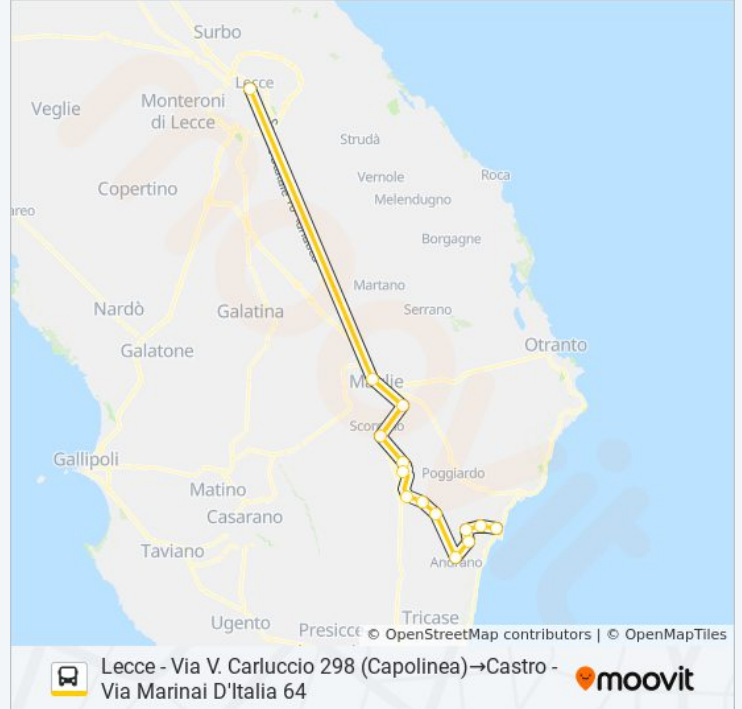

 2186 CON CAMBIO A MAGLIE ...Lecce - Via V.
Carluccio 298
(Capolinea)→Castro
- Via Marinai D'Italia
64[Visualizza In Una Pagina Web](#)

La linea bus 2186 CON CAMBIO A MAGLIE (RES80) SU 20020N Lecce - Via V. Carluccio 298 (Capolinea)→Castro - Via Marinai D'Italia 64 ha una destinazione. Durante la settimana è operativa:

**Direzione: Lecce - Via V. Carluccio 298
(Capolinea)→Castro - Via Marinai D'Italia 64**

14 fermate

[VISUALIZZA GLI ORARI DELLA LINEA](#)

Lecce - Via V. Carluccio 298 (Capolinea)
Maglie - Via Fratelli Piccinno 9 (Residence 80)
Muro Leccese - Via Salvatore Fitto 184
Scorrano - Via Lecce 133
Botrugno - Via Roma 42
San Cassiano - Via Apulia 19
Nociglia - Via Surano 26
Surano - Via Giuseppe Mazzini 48
Spongano - Via S. Leonardo 159
Andrano - Via Provinciale 131
Diso Marittima Di Diso - Via Roma 138
Diso - Piazza Carlo Alberto 5
Ortelle Vignacastri - Via Asilo Infantile 76 - Salento In Bus
Castro - Via Marinai D'Italia 64

Orari della linea bus 2186 CON CAMBIO A MAGLIE (RES80) SU 20020N

Orari di partenza verso Lecce - Via V. Carluccio 298 (Capolinea)→Castro - Via Marinai D'Italia 64:

lunedì	Non in Servizio
martedì	18:45
mercoledì	18:45
giovedì	18:45
venerdì	18:45
sabato	Non in Servizio
domenica	Non in Servizio

Informazioni sulla linea bus 2186 CON CAMBIO A MAGLIE (RES80) SU 20020N

Direzione: Lecce - Via V. Carluccio 298 (Capolinea)→Castro - Via Marinai D'Italia 64

Fermate: 14

Durata del tragitto: 105 min

La linea in sintesi: