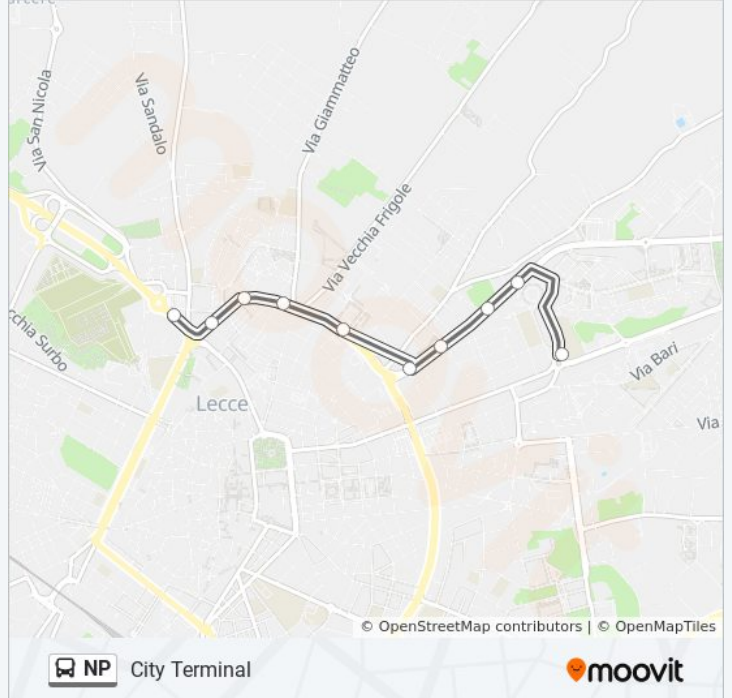

City Terminal

Visualizza In Una Pagina Web

La linea bus NP (City Terminal) ha 2 percorsi. Durante la settimana è operativa:

(1) City Terminal: 07:49 - 14:20(2) P.Zza Palio: 07:36 - 14:06

Usa Moovit per trovare le fermate della linea bus NP più vicine a te e scoprire quando passerà il prossimo mezzo della linea bus NP

**Direzione: City Terminal**

10 fermate

[VISUALIZZA GLI ORARI DELLA LINEA](#)

P.Zza Palio  
Palazzetto Dello Sport  
G.Paolo li-Marinosci  
G.Paolo li-Poli  
G.Paolo li-Leopardi  
Leopardi-S.D. Savio  
Foscolo-Frigole  
Foscolo-Po  
Foscolo-Bastioni  
City Terminal

**Informazioni sulla linea bus NP**

**Direzione:** City Terminal

**Fermate:** 10

**Durata del tragitto:** 10 min

**La linea in sintesi:**

### Direzione: P.Zza Palio

11 fermate

[VISUALIZZA GLI ORARI DELLA LINEA](#)

City Terminal

City Terminal

Foscolo-Bastioni

Foscolo-Po

Foscolo-Frigole