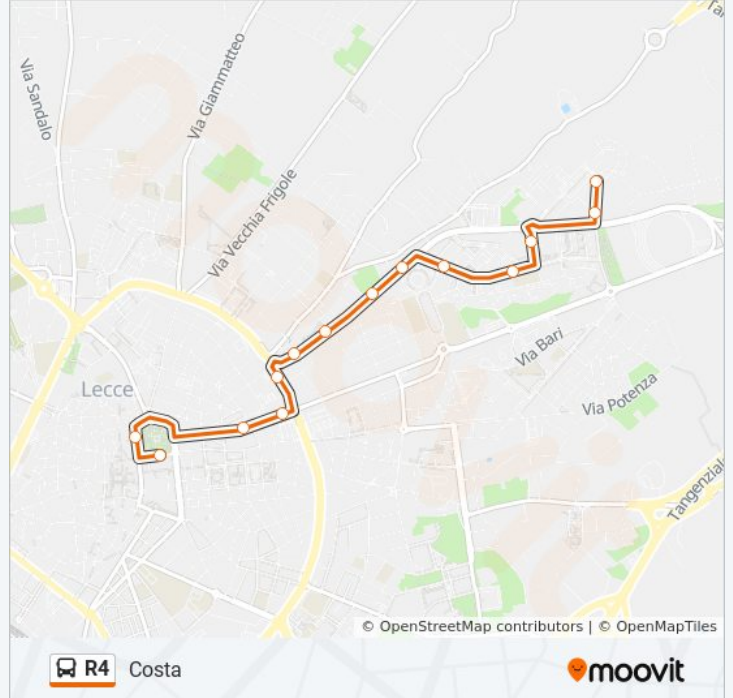

Costa

Scarica L'App

La linea bus R4 (Costa) ha 2 percorsi. Durante la settimana è operativa:

(1) Costa: 06:50 - 20:28(2) P.Le Cuneo: 07:04 - 20:45

Usa Moovit per trovare le fermate della linea bus R4 più vicine a te e scoprire quando passerà il prossimo mezzo della linea bus R4

Direzione: Costa

14 fermate

[VISUALIZZA GLI ORARI DELLA LINEA](#)

P.Le Cuneo
Lucca
Carrara
Agrigento-Novara
Agrigento-P.Le Pisa
Palazzetto Dello Sport
G.Paolo li-Marinosci
G.Paolo li-Poli
G.Paolo li-Leopardi
Leopardi-Scarpa
Del Mare
I.Adriano-Gobetti
XXV Luglio
Costa

Orari della linea bus R4

Orari di partenza verso Costa:

lunedì	06:50 - 20:28
martedì	06:50 - 20:28
mercoledì	06:50 - 20:28
giovedì	06:50 - 20:28
venerdì	06:50 - 20:28
sabato	06:50 - 20:28
domenica	07:40 - 20:20

Informazioni sulla linea bus R4

Direzione: Costa

Fermate: 14

Durata del tragitto: 18 min

La linea in sintesi:

Direzione: P.Le Cuneo

13 fermate

[VISUALIZZA GLI ORARI DELLA LINEA](#)