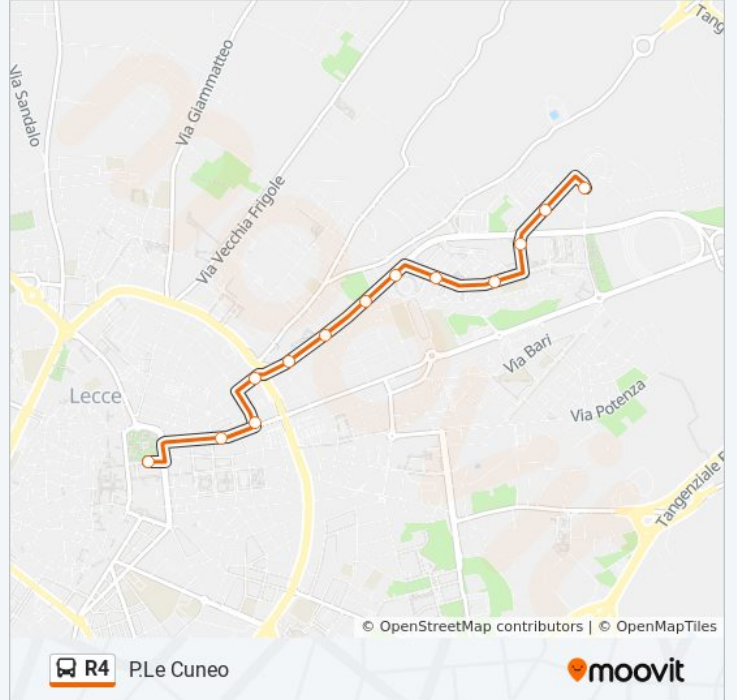

Direzione: Costa

14 fermate

[VISUALIZZA GLI ORARI DELLA LINEA](#)

P.Le Cuneo
Lucca
Carrara
Agrigento-Novara
Agrigento-P.Le Pisa
Palazzetto Dello Sport
G.Paolo li-Marinosci
G.Paolo li-Poli
G.Paolo li-Leopardi
Leopardi-Scarpa
Del Mare
I.Adriano-Gobetti
XXV Luglio
Costa

Informazioni sulla linea bus R4

Direzione: Costa

Fermate: 14

Durata del tragitto: 18 min

La linea in sintesi:

Direzione: P.Le Cuneo

13 fermate

[VISUALIZZA GLI ORARI DELLA LINEA](#)

Orari di partenza verso P.Le Cuneo:

lunedì	07:04 - 20:45
martedì	07:04 - 20:45
mercoledì	07:04 - 20:45
giovedì	07:04 - 20:45
venerdì	07:04 - 20:45
sabato	07:04 - 20:45
domenica	08:02 - 20:42

Informazioni sulla linea bus R4

Direzione: P.Le Cuneo

Fermate: 13

Durata del tragitto: 14 min

La linea in sintesi:

Orari, mappe e fermate della linea bus R4 disponibili in un PDF su moovitapp.com. Usa [App Moovit](#) per ottenere tempi di attesa reali, orari di tutte le altre linee o indicazioni passo-passo per muoverti con i mezzi pubblici a Bari.