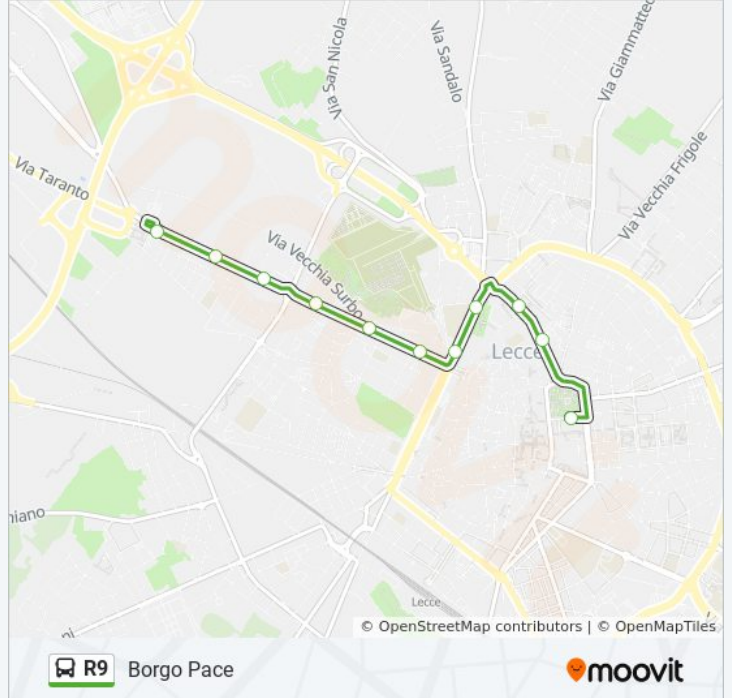

Borgo Pace

[Visualizza In Una Pagina Web](#)

La linea bus R9 (Borgo Pace) ha 3 percorsi. Durante la settimana è operativa:

(1) Borgo Pace: 07:24 - 20:36(2) Costa: 07:00 - 20:12(3) Pozzuolo-Reale: 20:56

Usa Moovit per trovare le fermate della linea bus R9 più vicine a te e scoprire quando passerà il prossimo mezzo della linea bus R9

Direzione: Borgo Pace

11 fermate

[VISUALIZZA GLI ORARI DELLA LINEA](#)

Costa
Palazzo Di Giustizia
De Pietro
Calasso
Porta Napoli
Taranto-Di Valesio
Taranto-Monte Sei Busi
Taranto-Zimbalo
Taranto-Belloluogo
Taranto-Scardia
Borgo Pace

Orari della linea bus R9

Orari di partenza verso Borgo Pace:

lunedì	07:24 - 20:36
martedì	07:24 - 20:36
mercoledì	07:24 - 20:36
giovedì	07:24 - 20:36
venerdì	07:24 - 20:36
sabato	07:24 - 20:36
domenica	08:08 - 20:36

Informazioni sulla linea bus R9

Direzione: Borgo Pace

Fermate: 11

Durata del tragitto: 20 min

La linea in sintesi:

Direzione: Costa

14 fermate

[VISUALIZZA GLI ORARI DELLA LINEA](#)