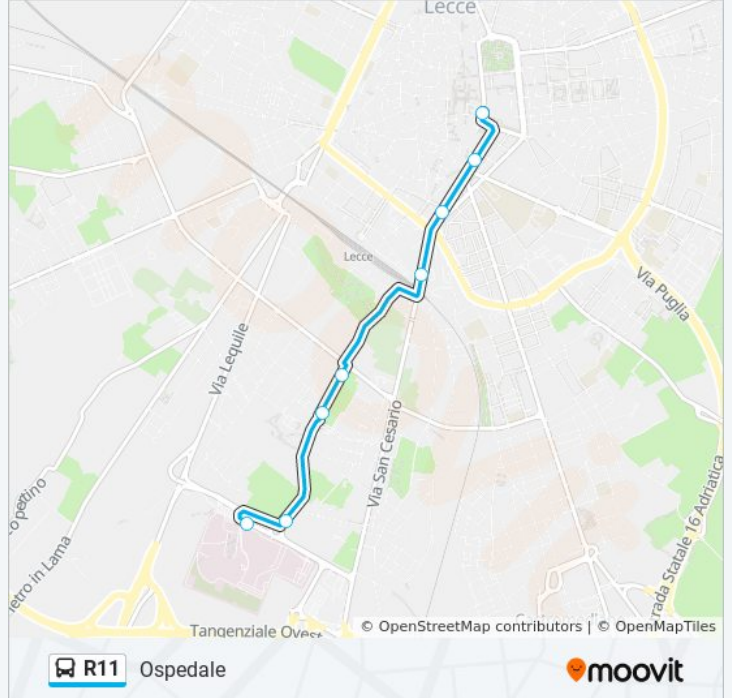

Direzione: Castello

16 fermate

[VISUALIZZA GLI ORARI DELLA LINEA](#)

Ospedale
Polo Oncologico
Moscati-San Cesario
San Cesario-D'Arpe
San Cesario-Orefici
San Cesario-Cudazzo
San Cesario-Grassi
San Cesario-Basiliani
Realino-Ussano
Questura
Piazza D'Italia
Otranto-Paisiello
Otranto-O. Del Balzo
Battisti
XXV Luglio
Castello

Informazioni sulla linea bus R11

Direzione: Castello

Fermate: 16

Durata del tragitto: 23 min

La linea in sintesi:

Direzione: Ospedale

8 fermate

[VISUALIZZA GLI ORARI DELLA LINEA](#)

Castello
Porta S.Biagio
Lo Re
Realino-Ussano
Rizzo-Grassi
Rizzo-Cudazzo
Rizzo-Muratore
Ospedale

Orari della linea bus R11

Orari di partenza verso Ospedale:

lunedì	07:08 - 20:30
martedì	07:08 - 20:30
mercoledì	07:08 - 20:30
giovedì	07:08 - 20:30
venerdì	07:08 - 20:30
sabato	07:08 - 20:30
domenica	08:23 - 20:23

Informazioni sulla linea bus R11

Direzione: Ospedale

Fermate: 8

Durata del tragitto: 13 min

La linea in sintesi:

Direzione: San Cesario-Basiliani

8 fermate

[VISUALIZZA GLI ORARI DELLA LINEA](#)