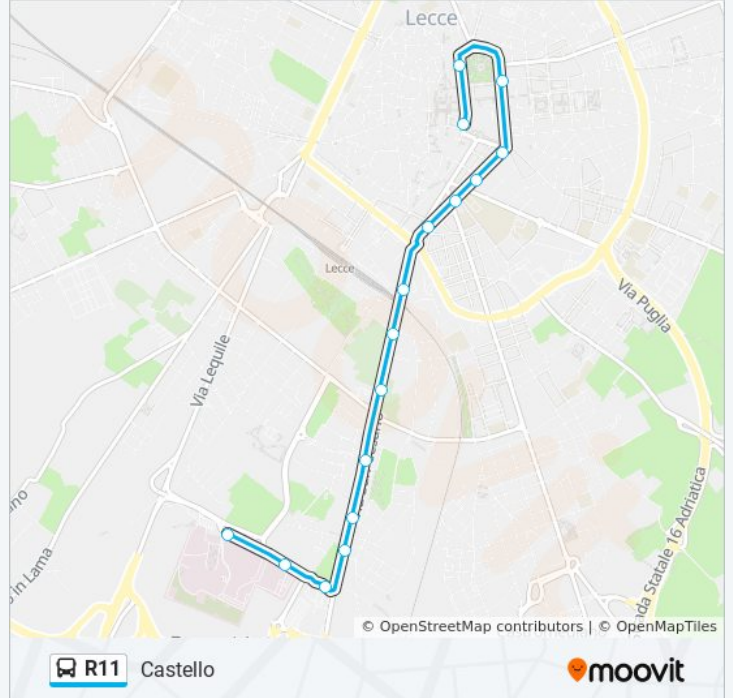

Direzione: Castello

16 fermate

[VISUALIZZA GLI ORARI DELLA LINEA](#)

Ospedale
Polo Oncologico
Moscati-San Cesario
San Cesario-D'Arpe
San Cesario-Orefici
San Cesario-Cudazzo
San Cesario-Grassi
San Cesario-Basiliani
Realino-Ussano
Questura
Piazza D'Italia
Otranto-Paisiello
Otranto-O. Del Balzo
Battisti
XXV Luglio
Castello

Orari della linea bus R11

Orari di partenza verso Castello:

lunedì	06:45 - 20:07
martedì	06:45 - 20:07
mercoledì	06:45 - 20:07
giovedì	06:45 - 20:07
venerdì	06:45 - 20:07
sabato	06:45 - 20:07
domenica	08:00 - 20:00

Informazioni sulla linea bus R11

Direzione: Castello

Fermate: 16

Durata del tragitto: 23 min

La linea in sintesi:

Direzione: Ospedale

8 fermate

[VISUALIZZA GLI ORARI DELLA LINEA](#)

Informazioni sulla linea bus R11

Direzione: Ospedale

Fermate: 8

Durata del tragitto: 13 min

La linea in sintesi:

Direzione: San Cesario-Basiliani

8 fermate

[VISUALIZZA GLI ORARI DELLA LINEA](#)