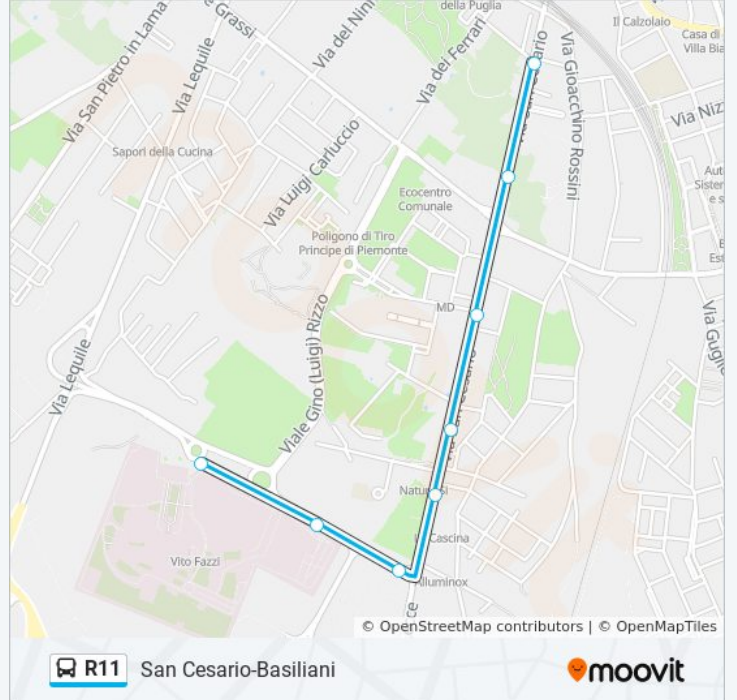

Direzione: Castello

16 fermate

[VISUALIZZA GLI ORARI DELLA LINEA](#)

Ospedale
Polo Oncologico
Moscati-San Cesario
San Cesario-D'Arpe
San Cesario-Orefici
San Cesario-Cudazzo
San Cesario-Grassi
San Cesario-Basiliani
Realino-Ussano
Questura
Piazza D'Italia
Otranto-Paisiello
Otranto-O. Del Balzo
Battisti
XXV Luglio
Castello

Informazioni sulla linea bus R11

Direzione: Ospedale

Fermate: 8

Durata del tragitto: 13 min

La linea in sintesi:

Direzione: San Cesario-Basiliani

8 fermate

[VISUALIZZA GLI ORARI DELLA LINEA](#)

lunedì	20:43
martedì	20:43
mercoledì	20:43
giovedì	20:43
venerdì	20:43
sabato	20:43
domenica	20:40

Informazioni sulla linea bus R11

Direzione: San Cesario-Basiliani

Fermate: 8

Durata del tragitto: 8 min

La linea in sintesi:

Orari, mappe e fermate della linea bus R11 disponibili in un PDF su moovitapp.com. Usa [App Moovit](#) per ottenere tempi di attesa reali, orari di tutte le altre linee o indicazioni passo-passo per muoverti con i mezzi pubblici a Bari.