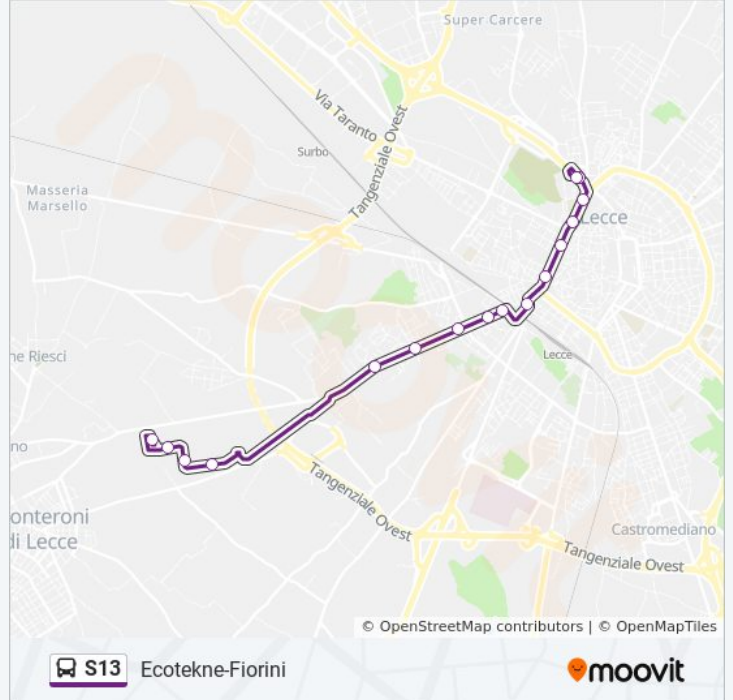

- City Terminal
- City Terminal
- Calasso
- Porta Napoli
- Università
- Porta Rudiae
- De Jacobis
- P.Le Rudiae
- Massaglia
- Monteroni
- Casermette
- Torre Mozza
- Ecotekne-Economia
- Ecotekne-Isufi
- Ecotekne-Ingegneria
- Ecotekne-Fiorini

Orari della linea bus S13

Orari di partenza verso Ecotekne-Fiorini:

lunedì	07:05 - 20:50
martedì	07:05 - 20:50
mercoledì	07:05 - 20:50
giovedì	07:05 - 20:50
venerdì	07:05 - 20:50
sabato	07:05 - 20:50
domenica	Non in Servizio

Informazioni sulla linea bus S13

Direzione: Ecotekne-Fiorini

Fermate: 16

Durata del tragitto: 26 min

La linea in sintesi:

Orari, mappe e fermate della linea bus S13 disponibili in un PDF su moovitapp.com. Usa [App Moovit](#) per ottenere tempi di attesa reali, orari di tutte le altre linee o indicazioni passo-passo per muoverti con i mezzi pubblici a Bari.