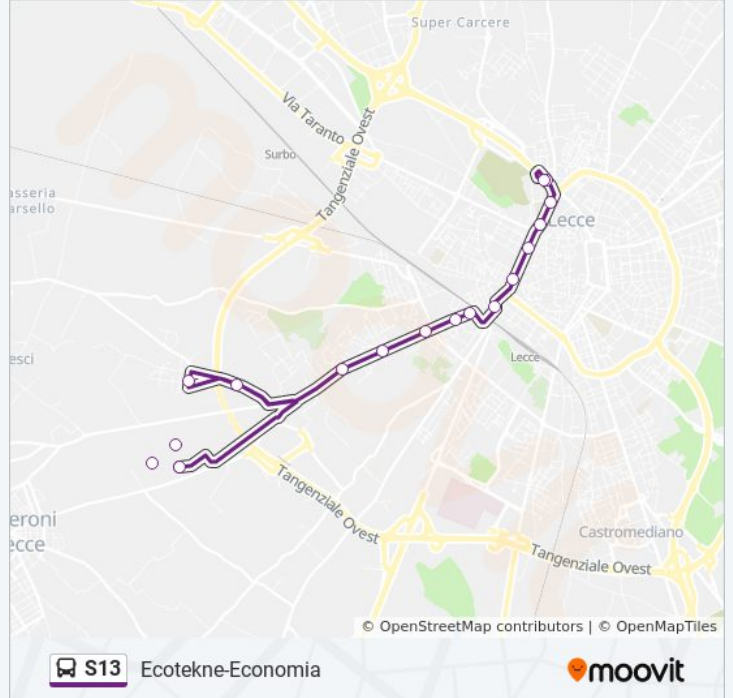

Informazioni sulla linea bus S13

Direzione: City Terminal

Fermate: 13

Durata del tragitto: 23 min

La linea in sintesi:

Direzione: Ecotekne-Economia

17 fermate

[VISUALIZZA GLI ORARI DELLA LINEA](#)

- City Terminal
- City Terminal
- Calasso
- Porta Napoli
- Università
- Porta Rudiae
- De Jacobis
- P.Le Rudiae
- Massaglia
- Monteroni
- Casermette
- Torre Mozza
- Alvar Aalto
- Città Di Lecce Hospital
- Ecotekne-Economia
- Ecotekne-Isufi
- Ecotekne-Economia

Orari della linea bus S13

Orari di partenza verso Ecotekne-Economia:

lunedì	06:47 - 20:26
martedì	06:47 - 20:26
mercoledì	06:47 - 20:26
giovedì	06:47 - 20:26
venerdì	06:47 - 20:26
sabato	06:47 - 20:26
domenica	08:00 - 20:00

Informazioni sulla linea bus S13

Direzione: Ecotekne-Economia

Fermate: 17

Durata del tragitto: 26 min

La linea in sintesi:

Direzione: Ecotekne-Fiorini

16 fermate

[VISUALIZZA GLI ORARI DELLA LINEA](#)