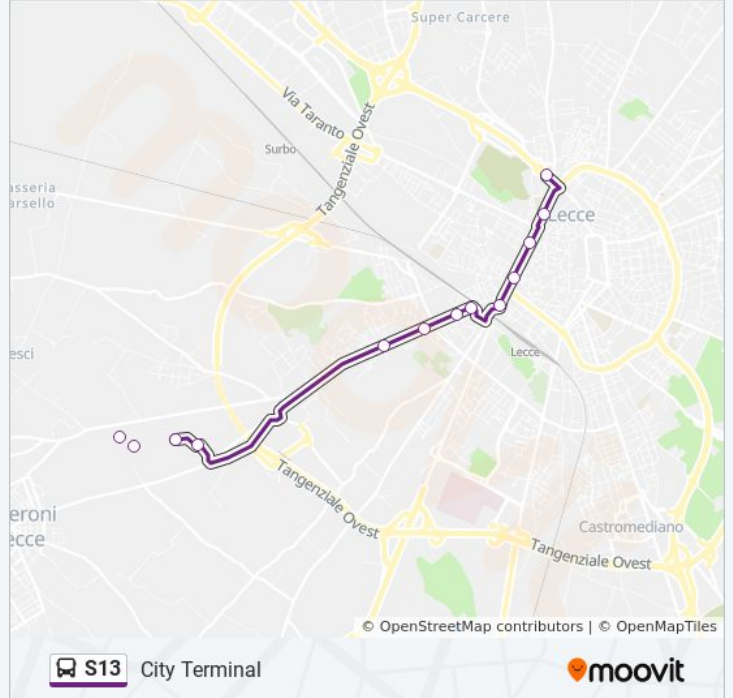

Usa Moovit per trovare le fermate della linea bus S13 più vicine a te e scoprire quando passerà il prossimo mezzo della linea bus S13

Direzione: City Terminal

13 fermate

[VISUALIZZA GLI ORARI DELLA LINEA](#)

- Ecotekne-Fiorini
- Ecotekne-Ingegneria
- Ecotekne-Economia
- Ecotekne-Orto Botanico
- Casermette
- Monteroni
- Massaglia
- P.Le Rudiae
- Diaz
- Porta Rudiae
- Università
- Porta Napoli
- City Terminal

Orari della linea bus S13

Orari di partenza verso City Terminal:

lunedì	07:13 - 20:26
martedì	07:13 - 20:26
mercoledì	07:13 - 20:26
giovedì	07:13 - 20:26
venerdì	07:13 - 20:26
sabato	07:13 - 20:26
domenica	08:23 - 20:23

Informazioni sulla linea bus S13

Direzione: City Terminal

Fermate: 13

Durata del tragitto: 23 min

La linea in sintesi:

Direzione: Ecotekne-Economia

17 fermate

[VISUALIZZA GLI ORARI DELLA LINEA](#)