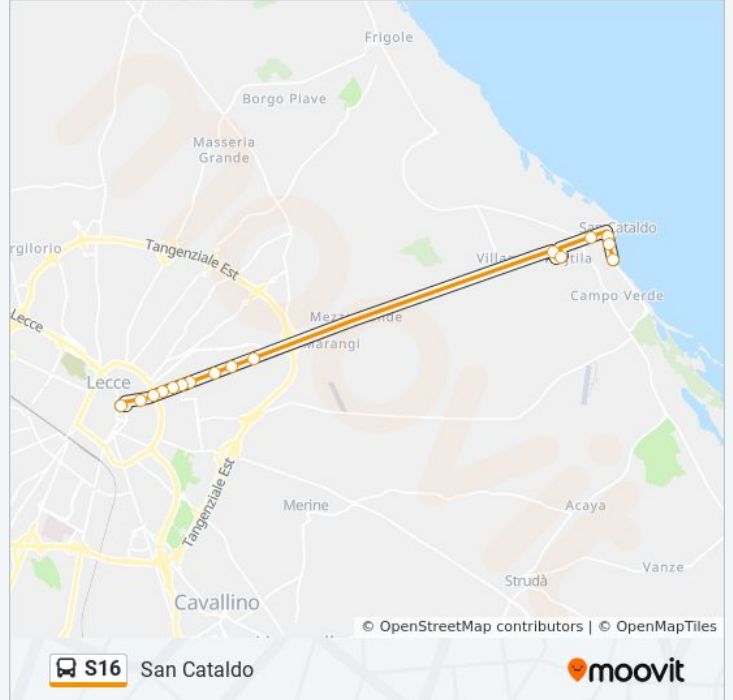

## Informazioni sulla linea bus S16

**Direzione:** Costa

**Fermate:** 27

**Durata del tragitto:** 38 min

**La linea in sintesi:**

Libertà-Cavoti

Libertà-Pepe

Del Mare

### Direzione: San Cataldo

16 fermate

[VISUALIZZA GLI ORARI DELLA LINEA](#)

Costa

I.Adriano-Gobetti

Del Mare

Libertà-Pepe

Libertà-Cavoti

### Orari della linea bus S16

Orari di partenza verso San Cataldo:

lunedì	07:00 - 23:18
martedì	07:00 - 23:18
mercoledì	07:00 - 23:18
giovedì	07:00 - 23:18
venerdì	07:00 - 23:18
sabato	07:00 - 23:18
domenica	07:00 - 23:18

### Informazioni sulla linea bus S16

**Direzione:** San Cataldo

**Fermate:** 16

**Durata del tragitto:** 28 min

**La linea in sintesi:**

Orari, mappe e fermate della linea bus S16 disponibili in un PDF su [moovitapp.com](https://moovitapp.com). Usa [App Moovit](#) per ottenere tempi di attesa reali, orari di tutte le altre linee o indicazioni passo-passo per muoverti con i mezzi pubblici a Bari.