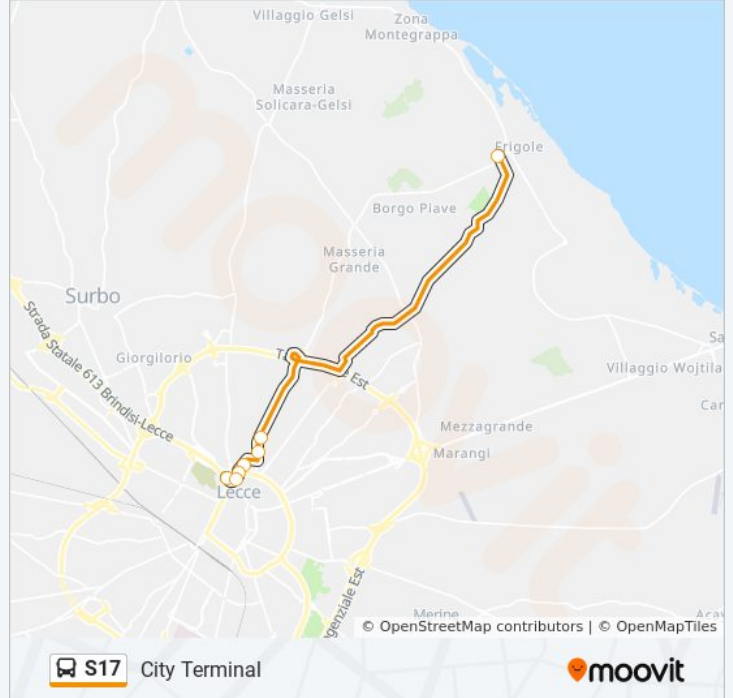

Direzione: City Terminal

12 fermate

[VISUALIZZA GLI ORARI DELLA LINEA](#)

Frigole

Mori-Lidi 1

Mori-Lidi 2

Mori-Lidi 3

Mori-Lidi 4

Parco Medjugorje

Giammatteo-Papini

Giammatteo-A. Da Taranto

P.Zza Indipendenza

Po

Foscolo-Bastioni

City Terminal

Orari della linea bus S17

Orari di partenza verso City Terminal:

lunedì	07:20 - 20:59
martedì	07:20 - 20:59
mercoledì	07:20 - 20:59
giovedì	07:20 - 20:59
venerdì	07:20 - 20:59
sabato	07:20 - 20:59
domenica	08:29 - 20:59

Informazioni sulla linea bus S17

Direzione: City Terminal

Fermate: 12

Durata del tragitto: 32 min

La linea in sintesi:

Direzione: Frigole

10 fermate

[VISUALIZZA GLI ORARI DELLA LINEA](#)

City Terminal
 City Terminal
 Po
 P.Zza Indipendenza
 Giammatteo-A. Da Taranto
 Giammatteo-Papini
 Parco Medjugorje
 Borgo Piave
 Lecce Frigole-Leone
 Frigole