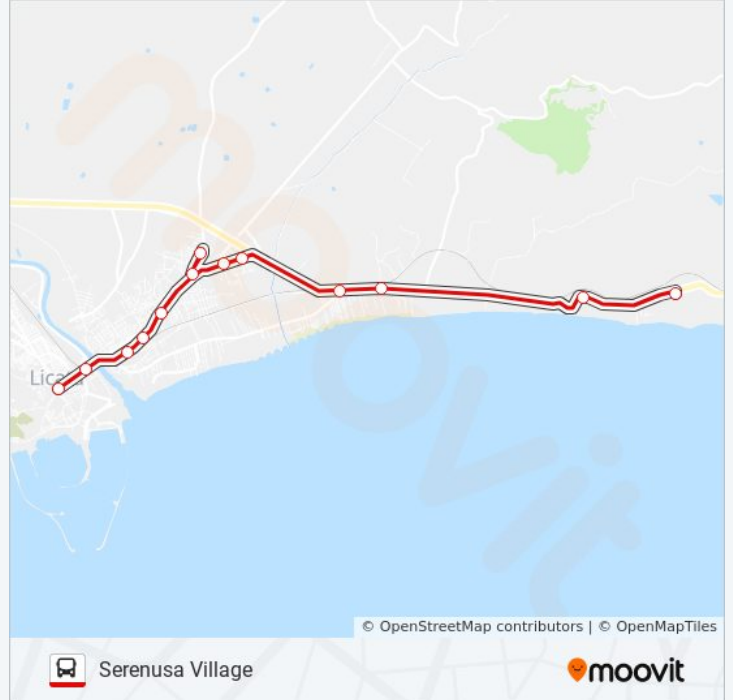

Informazioni sulla linea bus 4

Direzione: Piazza Progresso

Fermate: 13

Durata del tragitto: 20 min

La linea in sintesi:

Direzione: Serenusu Village

13 fermate

[VISUALIZZA GLI ORARI DELLA LINEA](#)

Informazioni sulla linea bus 4

Direzione: Serenusu Village

Fermate: 13

Durata del tragitto: 20 min

La linea in sintesi:

Orari, mappe e fermate della linea bus 4 disponibili in un PDF su moovitapp.com. Usa [App Moovit](#) per ottenere tempi di attesa reali, orari di tutte le altre linee o indicazioni passo-passo per muoverti con i mezzi pubblici a Agrigento.