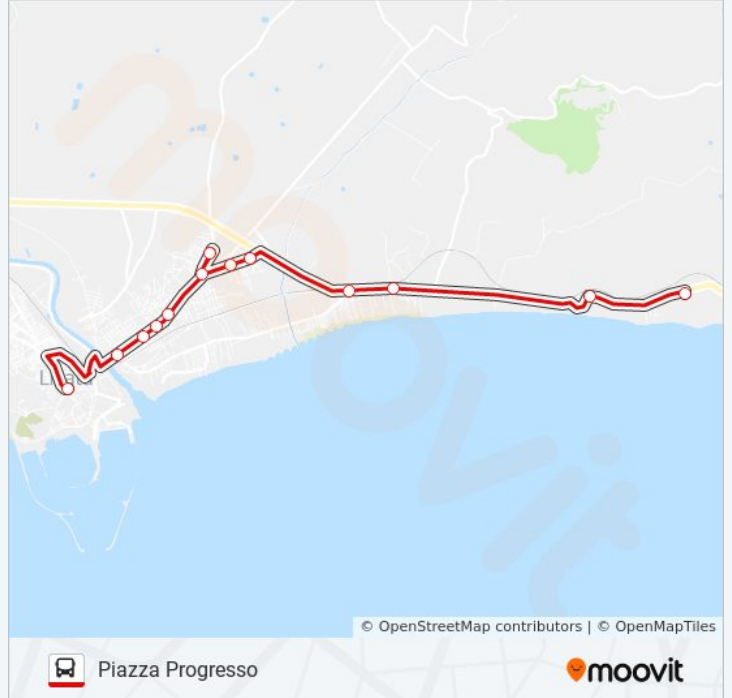

Direzione: Piazza Progresso

13 fermate

[VISUALIZZA GLI ORARI DELLA LINEA](#)

Serenusa Village

Poggio Di Guardia

Lido Bellia

Bivio Playa

Gela - M. Luther King

Orari della linea bus 4

Orari di partenza verso Piazza Progresso:

lunedì	08:30 - 18:15
martedì	08:30 - 18:15
mercoledì	08:30 - 18:15
giovedì	08:30 - 18:15
venerdì	08:30 - 18:15
sabato	08:30 - 18:15
domenica	Non in Servizio

Informazioni sulla linea bus 4

Direzione: Piazza Progresso

Fermate: 13

Durata del tragitto: 20 min

La linea in sintesi:

Direzione: Serenusu Village

13 fermate

[VISUALIZZA GLI ORARI DELLA LINEA](#)