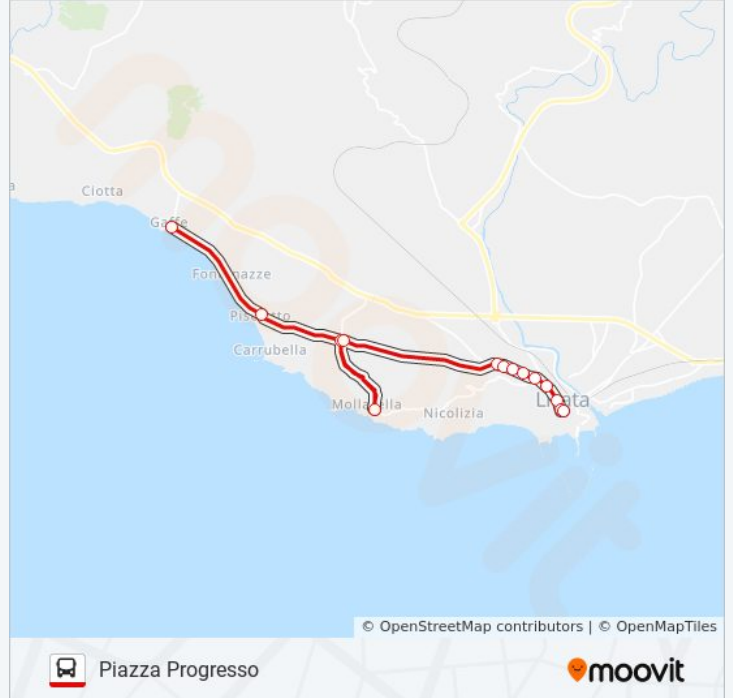

5

Piazza Progresso

Scarica L'App

La linea bus 5 (Piazza Progresso) ha 2 percorsi. Durante la settimana è operativa:

(1) Piazza Progresso: 08:30 - 17:15(2) Torre Di Gaffe: 08:00 - 16:45

Usa Moovit per trovare le fermate della linea bus 5 più vicine a te e scoprire quando passerà il prossimo mezzo della linea bus 5

Direzione: Piazza Progresso

14 fermate

[VISUALIZZA GLI ORARI DELLA LINEA](#)

Torre Di Gaffe
Contrada Pisciotto
Bivio SP 38 - SP 67
Contrada Mollarella
Bivio SP 67 - SP 38
Palma - Sanzio
Palma - Preside
Palma - Cannarella
Palma - Giorgio
Palma - Adige
Palma - Re Capriata
Roma - Favarese
Roma - Progresso
Piazza Progresso

Orari della linea bus 5

Orari di partenza verso Piazza Progresso:

lunedì	08:30 - 17:15
martedì	08:30 - 17:15
mercoledì	08:30 - 17:15
giovedì	08:30 - 17:15
venerdì	08:30 - 17:15
sabato	08:30 - 17:15
domenica	Non in Servizio

Informazioni sulla linea bus 5

Direzione: Piazza Progresso

Fermate: 14

Durata del tragitto: 29 min

La linea in sintesi:

Direzione: Torre Di Gaffe

16 fermate

[VISUALIZZA GLI ORARI DELLA LINEA](#)