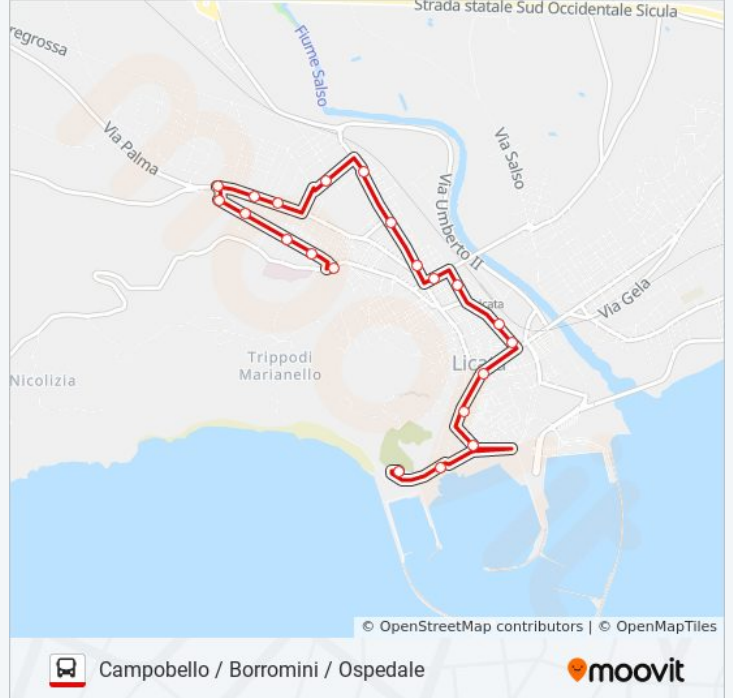

Usa Moovit per trovare le fermate della linea bus 8 più vicine a te e scoprire quando passerà il prossimo mezzo della linea bus 8

### Direzione: Campobello / Borromini / Ospedale

21 fermate

[VISUALIZZA GLI ORARI DELLA LINEA](#)

- Cimitero Marianello
- Marianello
- Barrile
- Marconi - Piano Di Quartiere
- Piazza Progresso
- Serrovira - Lumia
- Serrovira - Di Lorenzo
- De Pasquali - Cairoli
- Mazzini
- Campobello - Battisti
- Campobello - Adige
- Campobello - Paraguay
- Di Bartolo
- Palma - Cannarella
- Palma - Preside
- Palma - Sanzio
- Borromini - Sanzio
- Borromini - Sp67
- Borromini - Signorelli
- Borromini - Antonelli
- Ospedale San Giacomo

### Informazioni sulla linea bus 8

**Direzione:** Campobello / Borromini / Ospedale

**Fermate:** 21

**Durata del tragitto:** 15 min

**La linea in sintesi:**

**Direzione: Campobello / Ospedale / Marianello**

### Informazioni sulla linea bus 8

**Direzione:** Campobello / Ospedale / Marianello

**Fermate:** 26

**Durata del tragitto:** 20 min

**La linea in sintesi:**

Palma - Re Capriata

Roma - Favarese

Roma - Progreso