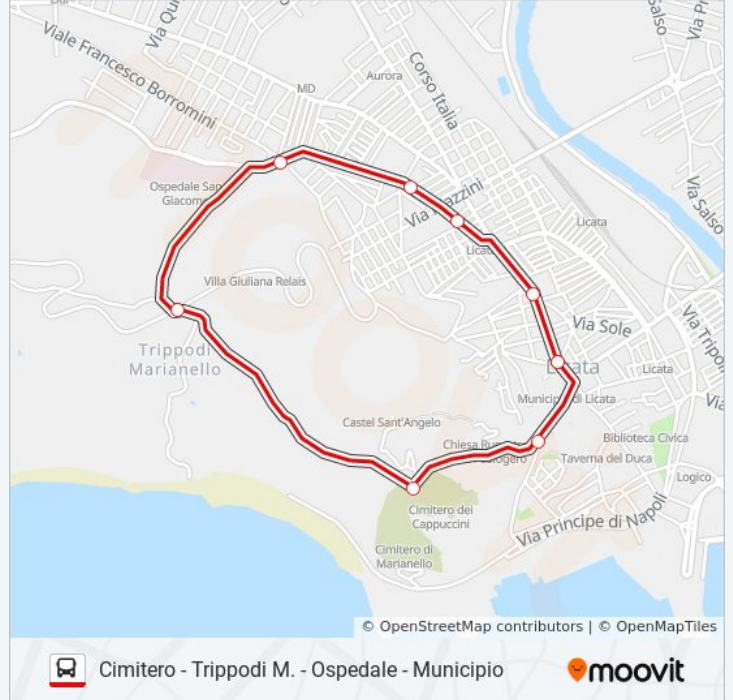

Cimitero - Trippodi M. - Ospedale - Municipio

Scarica L'App

La linea bus 9 Cimitero - Trippodi M. - Ospedale - Municipio ha una destinazione. Durante la settimana è operativa:

(1) Cimitero - Trippodi M. - Ospedale - Municipio: 08:30 - 12:00

Usa Moovit per trovare le fermate della linea bus 9 più vicine a te e scoprire quando passerà il prossimo mezzo della linea bus 9

Direzione: Cimitero - Trippodi M. - Ospedale - Municipio

9 fermate

[VISUALIZZA GLI ORARI DELLA LINEA](#)

Roma - Progresso

Orari della linea bus 9

Orari di partenza verso Cimitero - Trippodi M. - Ospedale - Municipio:

lunedì	08:30 - 12:00
martedì	08:30 - 12:00
mercoledì	08:30 - 12:00
giovedì	08:30 - 12:00
venerdì	08:30 - 12:00
sabato	08:30 - 12:00
domenica	Non in Servizio

Informazioni sulla linea bus 9

Direzione: Cimitero - Trippodi M. - Ospedale - Municipio

Fermate: 9

Durata del tragitto: 14 min

La linea in sintesi:

Orari, mappe e fermate della linea bus 9 disponibili in un PDF su moovitapp.com. Usa [App Moovit](#) per ottenere tempi di attesa reali, orari di tutte le altre linee o indicazioni passo-passo per muoverti con i mezzi pubblici a Agrigento.