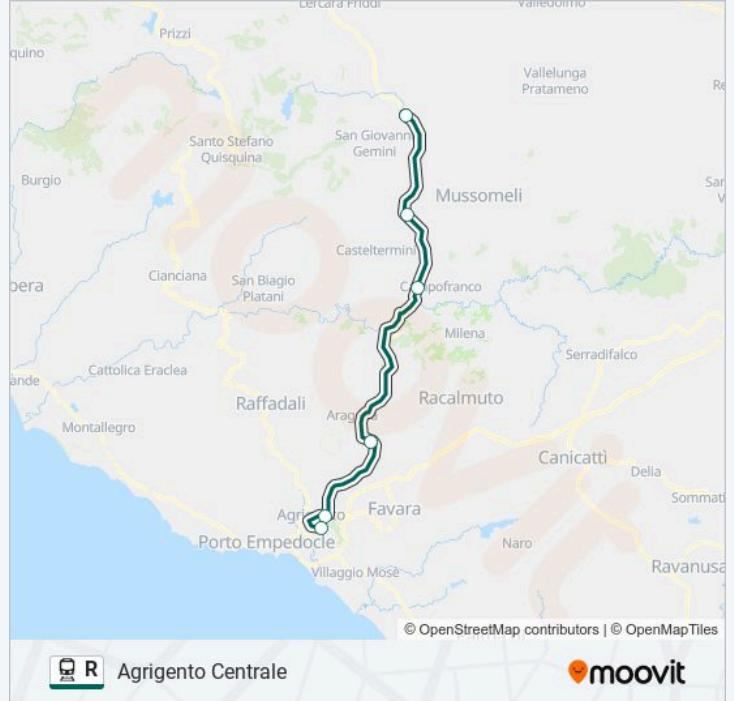

Agrigento Centrale

Scarica L'App

La linea treno R (Agrigento Centrale) ha 2 percorsi. Durante la settimana è operativa:

(1) Agrigento Centrale: 07:01 - 22:01 (2) Cammarata-S.G.Gemini: 04:54 - 20:15

Usa Moovit per trovare le fermate della linea treno R più vicine a te e scoprire quando passerà il prossimo mezzo della linea treno R

Direzione: Agrigento Centrale

6 fermate

[VISUALIZZA GLI ORARI DELLA LINEA](#)

Cammarata-S.Giovanni Gemini

Acquaviva-Casteltermini

Campofranco

Aragona-Caldare

Agrigento Bassa

Agrigento Centrale

Orari della linea treno R

Orari di partenza verso Agrigento Centrale:

lunedì	07:01 - 22:01
martedì	07:01 - 22:01
mercoledì	07:01 - 22:01
giovedì	07:01 - 22:01
venerdì	07:01 - 22:01
sabato	07:01 - 22:01
domenica	15:01 - 22:01

Informazioni sulla linea treno R

Direzione: Agrigento Centrale

Fermate: 6

Durata del tragitto: 46 min

La linea in sintesi:

Direzione: Cammarata-S.G.Gemini

6 fermate

[VISUALIZZA GLI ORARI DELLA LINEA](#)