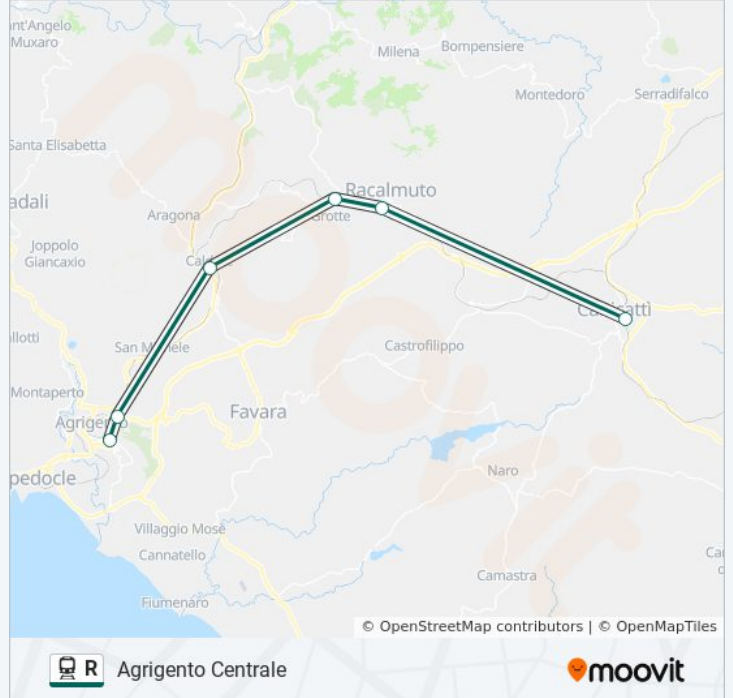

Agrigento Centrale

Scarica L'App

La linea treno R (Agrigento Centrale) ha 2 percorsi. Durante la settimana è operativa:

(1) Agrigento Centrale: 06:35 - 20:15(2) Canicatti: 12:50 - 19:12

Usa Moovit per trovare le fermate della linea treno R più vicine a te e scoprire quando passerà il prossimo mezzo della linea treno R

Direzione: Agrigento Centrale

6 fermate

[VISUALIZZA GLI ORARI DELLA LINEA](#)

Canicatti

Racalmuto

Grotte

Aragona-Caldare

Agrigento Bassa

Agrigento Centrale

Orari della linea treno R

Orari di partenza verso Agrigento Centrale:

lunedì	06:35 - 20:15
martedì	06:35 - 20:15
mercoledì	06:35 - 20:15
giovedì	06:35 - 20:15
venerdì	06:35 - 20:15
sabato	06:35 - 20:15
domenica	20:05

Informazioni sulla linea treno R

Direzione: Agrigento Centrale

Fermate: 6

Durata del tragitto: 54 min

La linea in sintesi:

Direzione: Canicatti

6 fermate

[VISUALIZZA GLI ORARI DELLA LINEA](#)