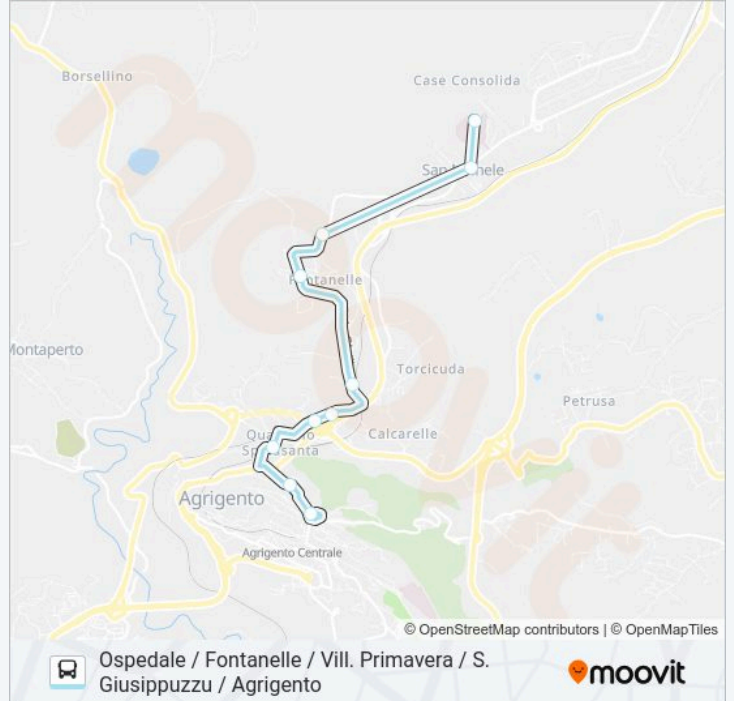

Direzione: Ospedale / Fontanelle / Vill. Primavera / S. Giusippuzzu / Agrigento

10 fermate

[VISUALIZZA GLI ORARI DELLA LINEA](#)

Ospedale San Giovanni Di Dio

San Michele

Viale Sicilia

Viale Sicilia

Viale Sicilia

Tribunale

Via Giuseppe Mazzini

Via Imera

Via Imera

Piazza Rosselli

Orari della linea bus 4/

Orari di partenza verso Ospedale / Fontanelle / Vill. Primavera / S. Giusippuzzu / Agrigento:

lunedì	10:00 - 14:00
martedì	10:00 - 14:00
mercoledì	10:00 - 14:00
giovedì	10:00 - 14:00
venerdì	10:00 - 14:00
sabato	10:00 - 14:00
domenica	Non in Servizio

Informazioni sulla linea bus 4/

Direzione: Ospedale / Fontanelle / Vill. Primavera / S. Giusippuzzu / Agrigento

Fermate: 10

Durata del tragitto: 25 min

La linea in sintesi:

Direzione: Agrigento / S. Giusippuzzu / Vill. Primavera / Fontanelle

13 fermate

[VISUALIZZA GLI ORARI DELLA LINEA](#)

Piazza Rosselli

Via Imera

Via Imera

Via Giuseppe Mazzini

Tribunale

San Giusippuzzu