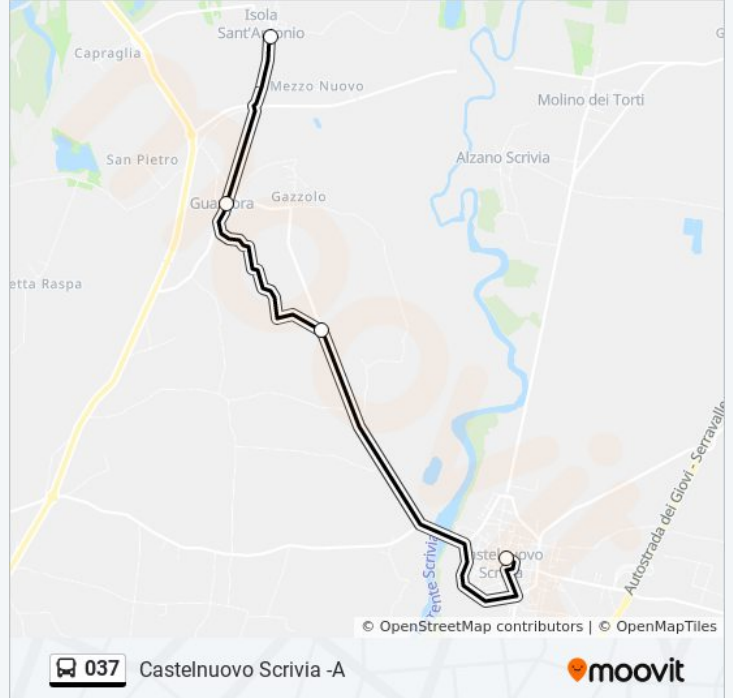

Isola S. Antonio -A

Guazzora -A

Secco -A

Castelnuovo Scrvia -A

### Informazioni sulla linea bus 037

**Direzione:** Castelnuovo Scrvia -A

**Fermate:** 4

**Durata del tragitto:** 10 min

**La linea in sintesi:**

## Direzione: Isola S. Antonio -A

12 fermate

[VISUALIZZA GLI ORARI DELLA LINEA](#)

Tortona - Movicentro  
 Tortona - Rondo' -A  
 Passalacqua -A  
 Viscarda -A  
 San Romano -A  
 Sale -A  
 Orti Lineto -A  
 Bivio Gerbidi -A  
 Castelnuovo Scivia -A  
 Secco -A  
 Guazzora -A  
 Isola S. Antonio -A

## Informazioni sulla linea bus 037

**Direzione:** Isola S. Antonio -A

**Fermate:** 12

**Durata del tragitto:** 10 min

**La linea in sintesi:**

**Direzione: Sale -A**

7 fermate

[VISUALIZZA GLI ORARI DELLA LINEA](#)