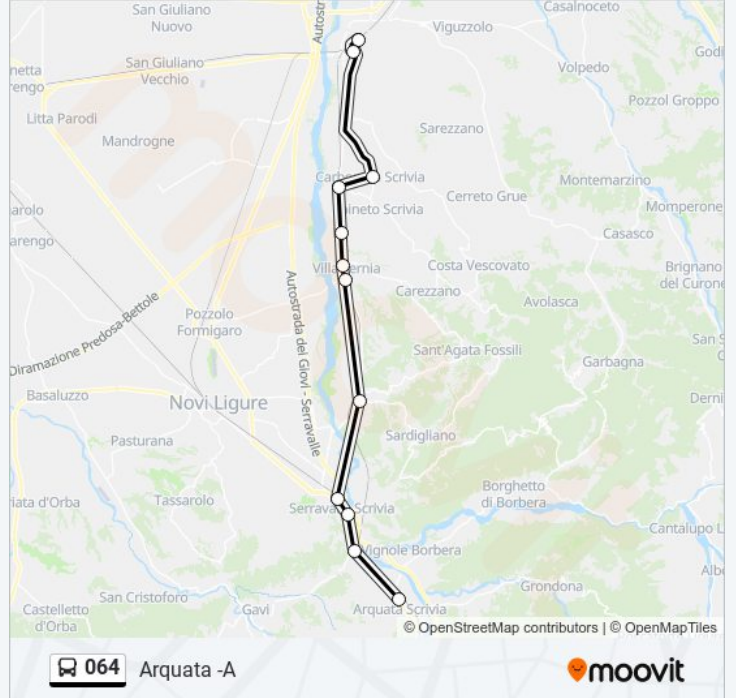

064

Arquata -A

Scarica L'App

La linea bus 064 (Arquata -A) ha 2 percorsi. Durante la settimana è operativa:

(1) Arquata -A: 07:29 - 18:00(2) Tortona - Movicentro: 06:50 - 17:20

Usa Moovit per trovare le fermate della linea bus 064 più vicine a te e scoprire quando passerà il prossimo mezzo della linea bus 064

Direzione: Arquata -A

12 fermate

[VISUALIZZA GLI ORARI DELLA LINEA](#)

Tortona - Movicentro
Tortona - Scuole
Carbonara
Molino Nuovo
Castellar Ponzano
Villalvernia -A
Villalvernia - F.S.
Cassano Spinola
Bivio Monterotondo
Serravalle Scrivia
Libarna -A
Arquata -A

Orari della linea bus 064

Orari di partenza verso Arquata -A:

lunedì	07:29 - 18:00
martedì	07:29 - 18:00
mercoledì	07:29 - 18:00
giovedì	07:29 - 18:00
venerdì	07:29 - 18:00
sabato	07:29 - 14:20
domenica	Non in Servizio

Informazioni sulla linea bus 064

Direzione: Arquata -A

Fermate: 12

Durata del tragitto: 36 min

La linea in sintesi:

Direzione: Tortona - Movicentro

12 fermate

[VISUALIZZA GLI ORARI DELLA LINEA](#)