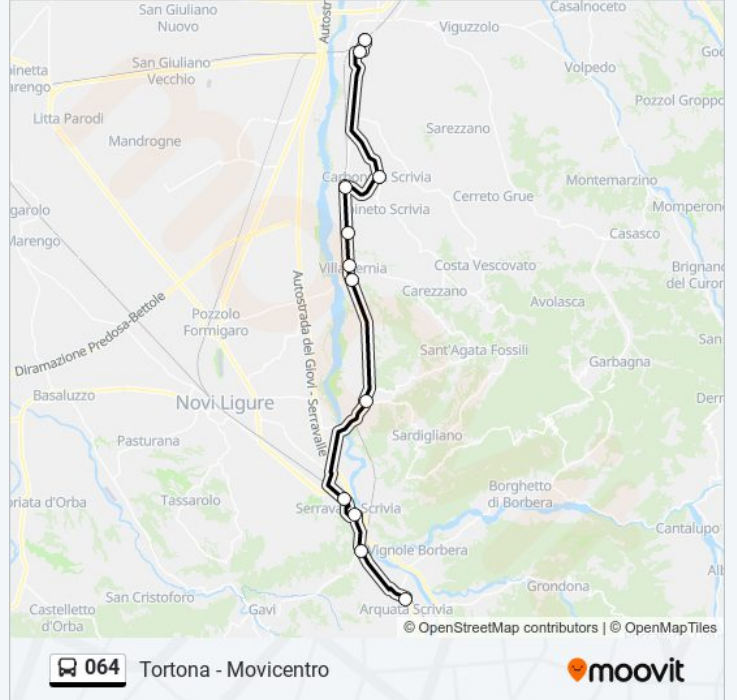

Orari della linea bus 064

Orari di partenza verso Arquata -A:

lunedì	07:29 - 18:00
martedì	07:29 - 18:00
mercoledì	07:29 - 18:00
giovedì	07:29 - 18:00
venerdì	07:29 - 18:00
sabato	07:29 - 14:20
domenica	Non in Servizio

Informazioni sulla linea bus 064

Direzione: Arquata -A

Fermate: 12

Durata del tragitto: 36 min

La linea in sintesi:

Direzione: Tortona - Movicentro

12 fermate

[VISUALIZZA GLI ORARI DELLA LINEA](#)

Orari della linea bus 064

Orari di partenza verso Tortona - Movicentro:

lunedì	06:50 - 17:20
martedì	06:50 - 17:20
mercoledì	06:50 - 17:20
giovedì	06:50 - 17:20
venerdì	06:50 - 17:20
sabato	08:10 - 15:05
domenica	Non in Servizio

Informazioni sulla linea bus 064

Direzione: Tortona - Movicentro

Fermate: 12

Durata del tragitto: 36 min

La linea in sintesi:

Orari, mappe e fermate della linea bus 064 disponibili in un PDF su moovitapp.com. Usa [App Moovit](#) per ottenere tempi di attesa reali, orari di tutte le altre linee o indicazioni passo-passo per muoverti con i mezzi pubblici a Alessandria.