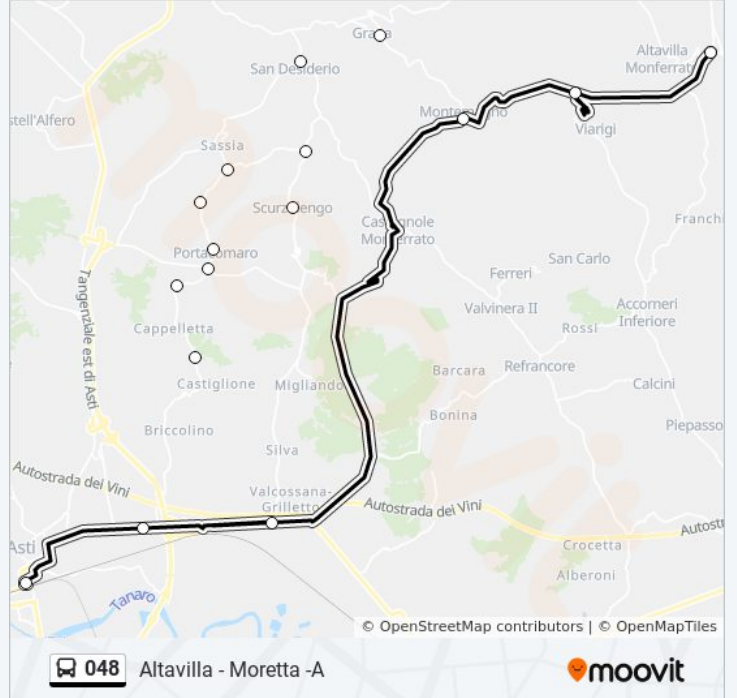

Usa Moovit per trovare le fermate della linea bus 048 più vicine a te e scoprire quando passerà il prossimo mezzo della linea bus 048

**Direzione: Altavilla - Moretta -A**

16 fermate

[VISUALIZZA GLI ORARI DELLA LINEA](#)

**Orari della linea bus 048**

Orari di partenza verso Altavilla - Moretta -A:

lunedì	07:20 - 18:40
martedì	07:20 - 18:40
mercoledì	07:20 - 18:40
giovedì	07:20 - 18:40
venerdì	07:20 - 18:40
sabato	07:20 - 18:40
domenica	Non in Servizio

**Informazioni sulla linea bus 048**

**Direzione:** Altavilla - Moretta -A

**Fermate:** 16

**Durata del tragitto:** 45 min

**La linea in sintesi:**

### Informazioni sulla linea bus 048

**Direzione:** Asti

**Fermate:** 16

**Durata del tragitto:** 35 min

**La linea in sintesi:**