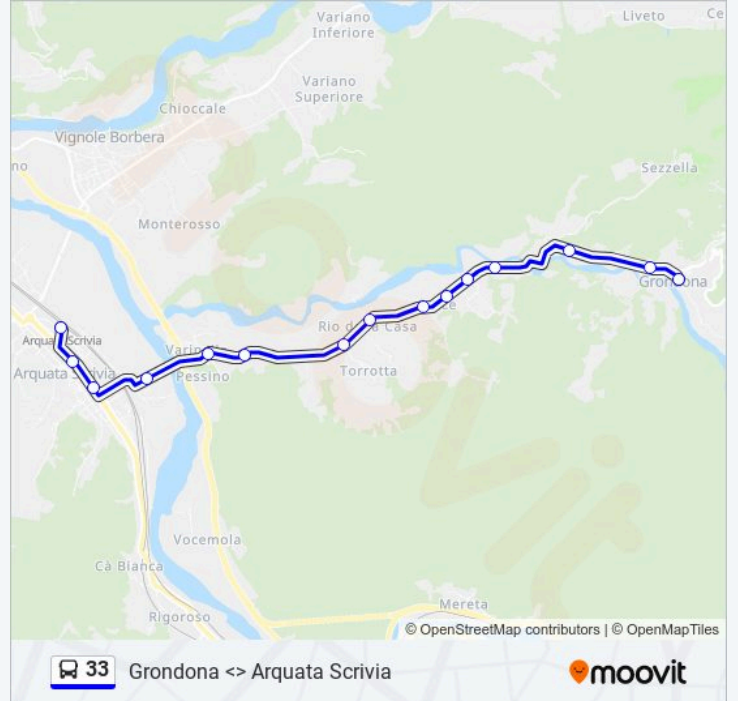

**Direzione:** Arquata Scrivia (Staz. Fs)

**Fermate:** 15

**Durata del tragitto:** 18 min

**La linea in sintesi:**

Orari, mappe e fermate della linea bus 33 disponibili in un PDF su [moovitapp.com](https://moovitapp.com). Usa App Moovit per ottenere tempi di attesa reali, orari di tutte le altre linee o indicazioni passo-passo per muoverti con i mezzi pubblici a Alessandria.