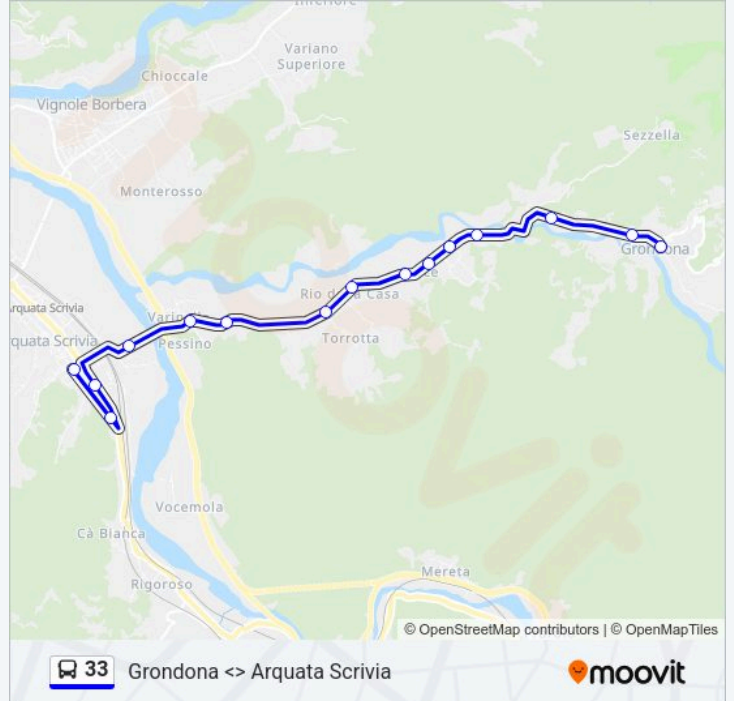

Direzione: Grondona

16 fermate

[VISUALIZZA GLI ORARI DELLA LINEA](#)

- Arquata Scrivia - Stazione FS
- Arquata Scrivia - Via Roma 105
- Arquata Scrivia - Piazza Dei Caduti
- Via Roma, 60
- Arquata / XXV Aprile
- 40748 Arquata Scrivia - Varinella
- Varinella
- Località Rio Della Casa / 1
- Località Rio Della Casa / 2
- Variana / Chempi
- Variana / Croce
- 41102 Variana - Bivio Paese
- Variana / Molino
- Bivio Per Sezzella
- Grondona / Via Arquata
- 40643 Grondona - Piazza Venezia

Orari della linea bus 33

Orari di partenza verso Grondona:

lunedì	06:20-14:05
martedì	06:20-14:05
mercoledì	06:20-14:05
giovedì	06:20-14:05
venerdì	06:20-14:05
sabato	Non in Servizio
domenica	Non in Servizio

Informazioni sulla linea bus 33

Direzione: Grondona

Fermate: 16

Durata del tragitto: 16 min

La linea in sintesi: