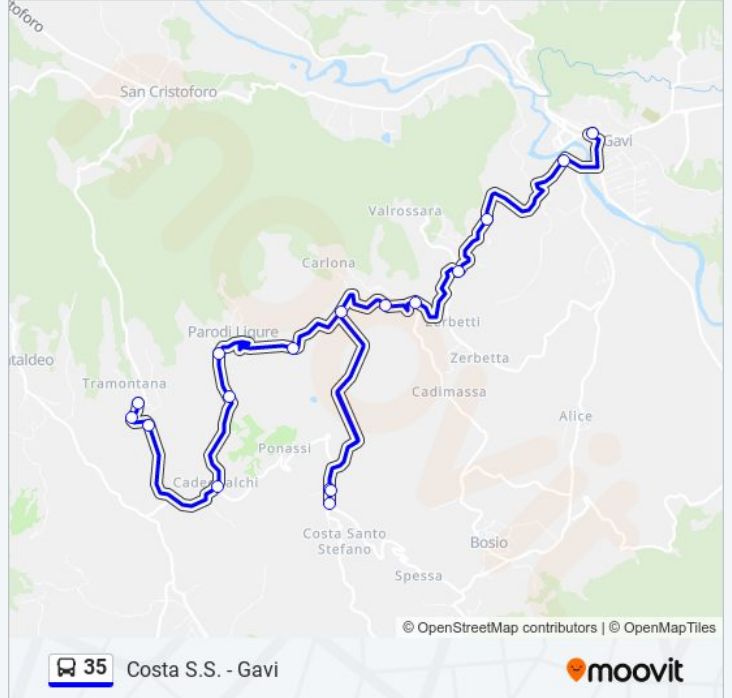

Usa Moovit per trovare le fermate della linea bus 35 più vicine a te e scoprire quando passerà il prossimo mezzo della linea bus 35

Direzione: Costa S.S. - Gavi

17 fermate

[VISUALIZZA GLI ORARI DELLA LINEA](#)

Direzione: Costa S.S. - Gavi

Fermate: 17

Durata del tragitto: 28 min

La linea in sintesi:

Direzione: Gavi - P.za Roma

33 fermate

[VISUALIZZA GLI ORARI DELLA LINEA](#)

41192 Mornese - V.Roma/V.Papa Giovanni XXIII

Informazioni sulla linea bus 35

Direzione: Gavi - P.za Roma

Fermate: 33

Durata del tragitto: 35 min

La linea in sintesi:

42010 Bosio - Via Matteotti / Via Gavi

Bosio - Sp170 / Km 18

Bosio - Località Ardana

41946 Cadepiaggio - Via Genova

Cadepiaggio - Ponticello

Nebbioli

Gavi - Madonnina

Gavi - Piscina

40194 Gavi - Piazza Roma

Orari, mappe e fermate della linea bus 35 disponibili in un PDF su moovitapp.com. Usa [App Moovit](#) per ottenere tempi di attesa reali, orari di tutte le altre linee o indicazioni passo-passo per muoverti con i mezzi pubblici a Alessandria.