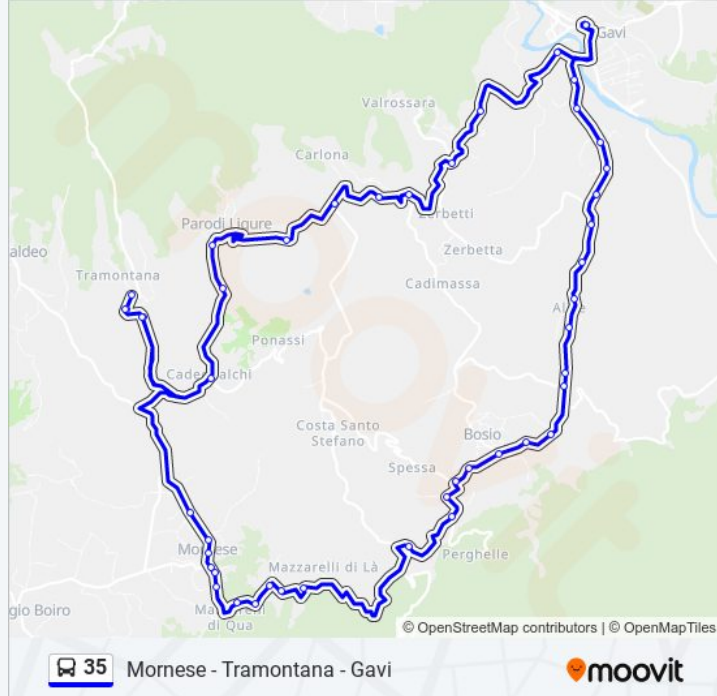

Alice Di Gavi - Sp170 / Civico 124

Alice Di Gavi - Sp170

Alice Di Gavi - Bivio Val Pagani

Bosio - Località Ardana

Bosio - Sp170 / Km 18

Orari della linea bus 35

Orari di partenza verso Mornese - Tramontana - Gavi:

lunedì	05:45 - 18:35
martedì	05:45 - 18:35
mercoledì	05:45 - 18:35
giovedì	05:45 - 18:35
venerdì	05:45 - 18:35
sabato	05:45 - 18:35
domenica	Non in Servizio

Informazioni sulla linea bus 35

Direzione: Mornese - Tramontana - Gavi

Tramontana - Piazza Santa Maria

Tramontana - Cartello Inizio Paese

41935 Parodi Ligure - Cadegualchi

Parodi Ligure - Località Grilla

41940 Parodi Ligure - Bivio Paese

Parodi Ligure - Oronzi

Cadepiaggio - Abbazia Di S. Remigio

41946 Cadepiaggio - Via Genova

Cadepiaggio - Ponticello

Nebbioli

Gavi - Madonnina

Gavi - Piscina

40194 Gavi - Piazza Roma

Orari, mappe e fermate della linea bus 35 disponibili in un PDF su moovitapp.com. Usa [App Moovit](#) per ottenere tempi di attesa reali, orari di tutte le altre linee o indicazioni passo-passo per muoverti con i mezzi pubblici a Alessandria.