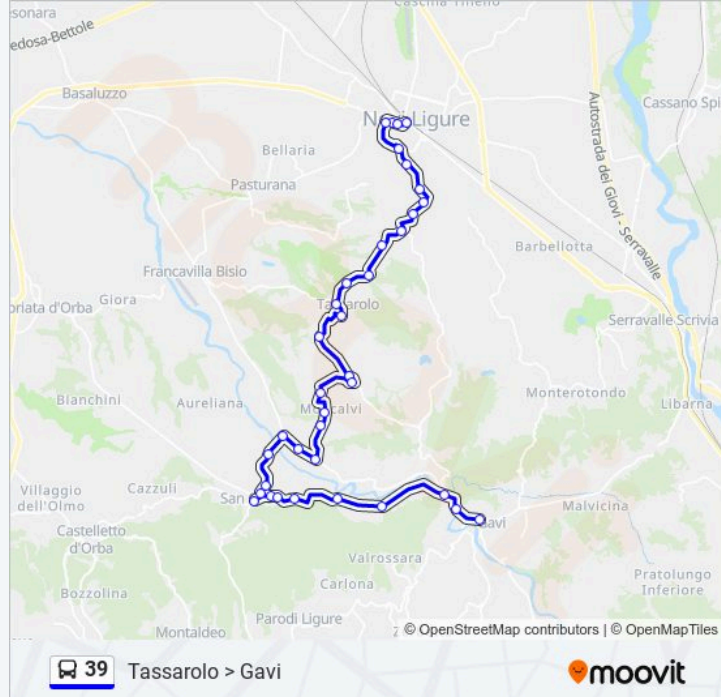

42056 Rovereto / Pessenti - Rovereto Chiesa

Rovereto / Pessenti - Bivio Tassarolo

Rovereto / Pessenti - Generassi

Rovereto / Pessenti - Bv. S.Cristoforo

San Cristoforo - Cascina Camarella

San Cristoforo - Via Ferrari 15

San Cristoforo - Via Fornace

42044 San Cristoforo - Piazzale Chiesa

San Cristoforo - Centro

San Cristoforo - Via Ferrari

San Cristoforo - Via Ferrari 147

San Cristoforo - Bivio Az. Agricola

Gavi - Località Vallemme

Gavi - Sp176 / Civico 7

Gavi - Piazzetta Parcheggio

Gavi - Piazza Roma

**Direzione: Francavilla > San Cristoforo > Tassarolo  
=> Novi Ligure**

48 fermate

[VISUALIZZA GLI ORARI DELLA LINEA](#)

40001 Novi Ligure - Stazione FS