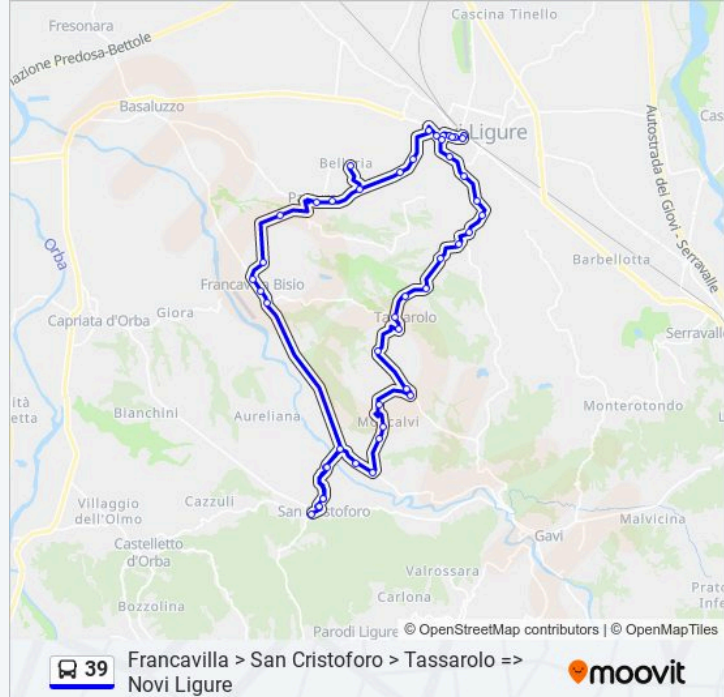

Rovereto / Pessenti - Bivio Tassarolo

42055 Rovereto / Pessenti - Rovereto Chiesa

42056 Rovereto / Pessenti - Bv Moncalvi

Rovereto / Pessenti - Loc. Levrea

Pessenti

Pessenti - Località Scotta

Tassarolo - Strada Delle Boschine

42068 Tassarolo - Municipio

Tassarolo - Bivio Campo Sportivo

Tassarolo - Via Sant'Ambrogio

Tassarolo - Via Vecchia Novi

Novi Ligure - Strada Rocca Sparviera

Novi Ligure - Traliccio Autobus

Novi Ligure - Ospitale

Novi Ligure - La Pagliara

Novi Ligure - Bivio Monterotondo

Novi Ligure - Via Antica Genova

Novi Ligure - Corso Piave

41205 Novi Ligure - C.So Piave / Via Marconi

41203 Novi Ligure - C. Marengo / V. Peloso

Novi Ligure - C. Marengo / Stazione FS