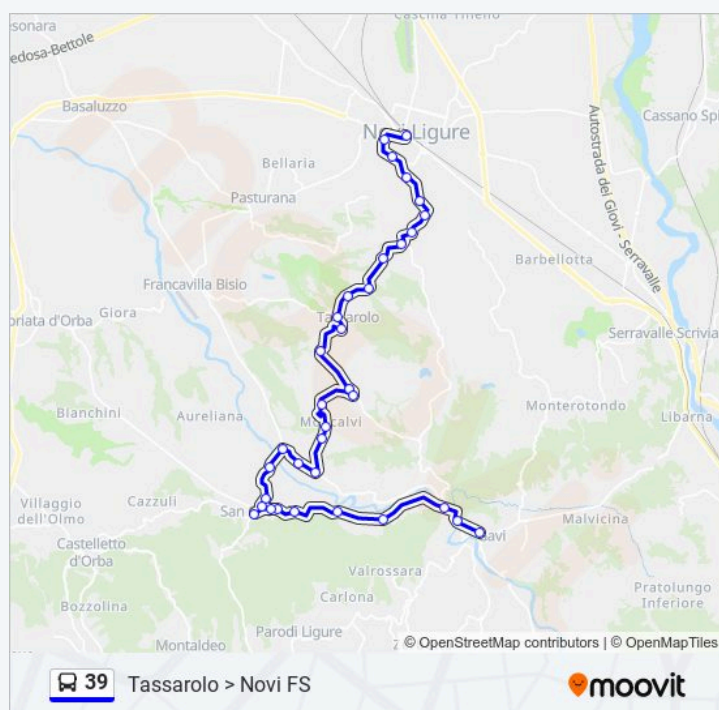

Rovereto / Pessenti - Loc. Levrea

Pessenti

Pessenti - Località Scotta

Tassarolo - Strada Delle Boschine

42068 Tassarolo - Municipio

Tassarolo - Bivio Campo Sportivo

Tassarolo - Via Sant'Ambrogio

Tassarolo - Via Vecchia Novi

### Informazioni sulla linea bus 39

**Direzione:** Tassarolo > Novi FS

**Fermate:** 34

**Durata del tragitto:** 44 min

**La linea in sintesi:**

Novi Ligure - Strada Rocca Sparviera

Novi Ligure - Traliccio Autobus