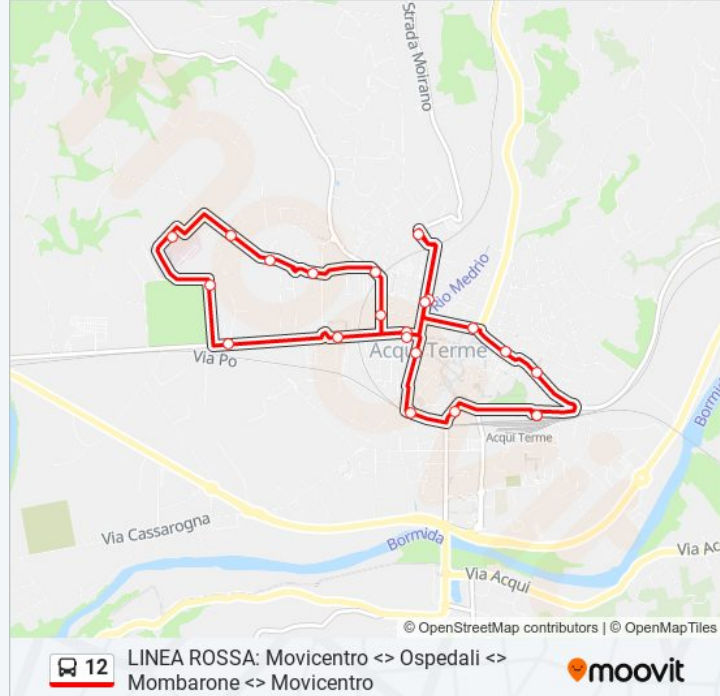

Direzione: Osp. Galliano > Stazione FS

Fermate: 19

Durata del tragitto: 17 min

La linea in sintesi:

LINEA ROSSA: Movicerchio <-> Ospedali <->
Mombarone <-> Movicerchio

Direzione: Str.Moirano > Osp.Galliano > Stazione FS

22 fermate

[VISUALIZZA GLI ORARI DELLA LINEA](#)

- 160001 Acqui Terme - Movicerchio / Stazione FS
- 40235 Acqui Terme - Via De Gasperi / Iis
- 40154 Acqui Terme - Piazza San Guido
- 40150 Acqui Terme - Corso Roma / Chiesa
- 40175 Acqui Terme - Via Amendola 22
- 40199 Acqui Terme - Strada Moirano / Rotonda
- 40174 Acqui Terme - Via Amendola 17
- 40180 Acqui Terme - Via Marconi 38
- 40148 Acqui Terme - C.So Divisione / Scuole
- 40162 Acqui Terme - C.So Divisione / Penny
- 40178 Acqui Terme - Via Fatebenefratelli 12
- 40013 Acqui Terme - Ospedale Galliano
- 40192 Acqui Terme - Via San Defendente 369
- 40191 Acqui Terme - Via San Defendente 133
- 40164 Acqui Terme - V. S.Defendente / Chiesa
- 40167 Acqui Terme - V.Buonarroti / V.Grandi
- 40176 Acqui Terme - Via Crenna
- 40179 Acqui Terme - Via Marconi 21

Informazioni sulla linea bus 12

Direzione: Str.Moirano > Osp.Galliano > Stazione FS

Fermate: 22

Durata del tragitto: 16 min

La linea in sintesi:

40149 Acqui Terme - Corso Cavour

40165 Acqui Terme - V. Trucco / V.D Acquisto

40181 Acqui Terme - Via Monteverde

160001 Acqui Terme - Movicentro / Stazione FS

Orari, mappe e fermate della linea bus 12 disponibili in un PDF su moovitapp.com. Usa App Moovit per ottenere tempi di attesa reali, orari di tutte le altre linee o indicazioni passo-passo per muoverti con i mezzi pubblici a Alessandria.