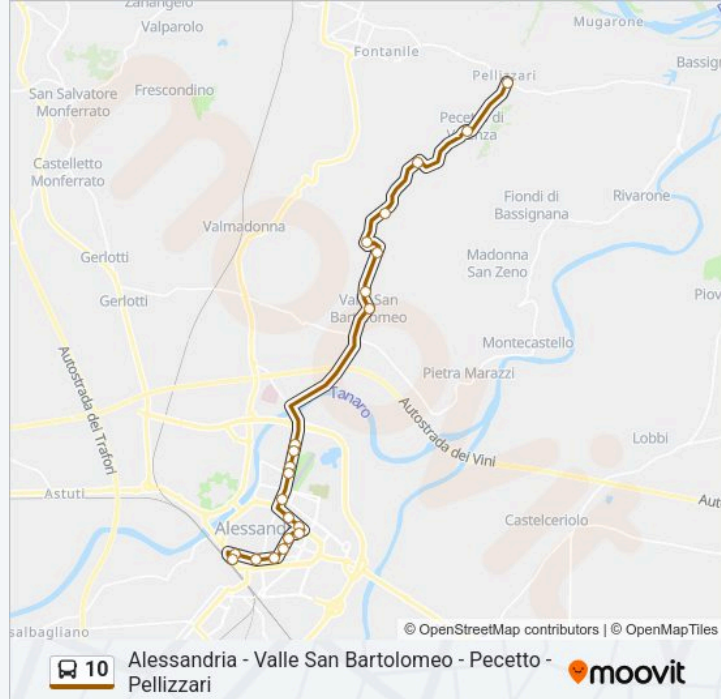

 **Linea 10****Alessandria - Valle San Bartolomeo - Pecetto - Pellizzari**[Scarica L'App](#)

La linea bus 10 (Alessandria - Valle San Bartolomeo - Pecetto - Pellizzari) ha 2 percorsi. Durante la settimana è operativa:

(1) Alessandria FS: 07:05-14:05(2) Pellizzari: 06:35-13:30

Usa Moovit per trovare le fermate della linea bus 10 più vicine a te e scoprire quando passerà il prossimo mezzo della linea bus 10

**Direzione: Alessandria FS**

22 fermate

[VISUALIZZA GLI ORARI DELLA LINEA](#)

Bivio Pellizzari -A  
Pecetto Di Valenza  
San Remigio  
Bivio Strada Della Serra  
Bivio Valmigliaro  
Falamera  
Bartolomeo 3  
Valle San Bartolomeo  
Milite Ignoto - Cappelletta  
Viale Milite Ignoto, 182  
Milite Ignoto - Rettoria  
Milite Ignoto - Poligonia  
Alessandria - V. Milite Ignoto / Orti  
Ospedale Civile  
Alessandria - Sp. Marengo / Itis Volta  
Via Claro  
Alessandria - C. Lamarmora/P.Matteotti  
Corso Lamarmora, 67  
Alessandria - Piazza Valfrè / Caserma  
Alessandria - Piazza Garibaldi

**Informazioni sulla linea bus 10****Direzione:** Alessandria FS**Fermate:** 22**Durata del tragitto:** 35 min**La linea in sintesi:**

Alessandria - Corso Crimea / Tribunale

Alessandria FS

**Direzione: Pellizzari**