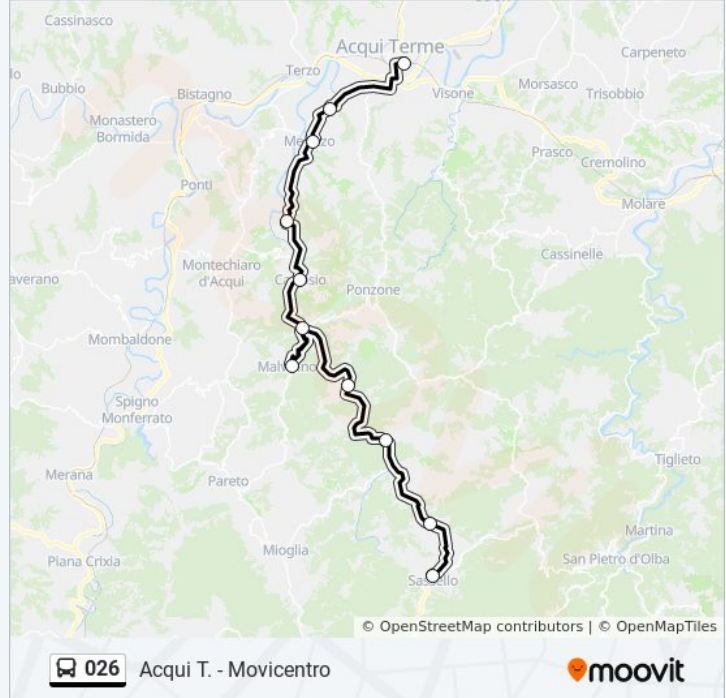

Usa Moovit per trovare le fermate della linea bus 026 più vicine a te e scoprire quando passerà il prossimo mezzo della linea bus 026

**Direzione: Acqui T. - Movicentro**

11 fermate

[VISUALIZZA GLI ORARI DELLA LINEA](#)

### Orari della linea bus 026

Orari di partenza verso Acqui T. - Movicentro:

lunedì	06:45 - 16:00
martedì	06:45 - 16:00
mercoledì	06:45 - 16:00
giovedì	06:45 - 16:00
venerdì	06:45 - 16:00
sabato	06:45
domenica	Non in Servizio

### Informazioni sulla linea bus 026

**Direzione:** Acqui T. - Movicentro

**Fermate:** 11

**Durata del tragitto:** 45 min

**La linea in sintesi:**

Ponte Erro

Malvicino

Ponte Roboaro -A

Molino Pareto -A

Maddalena -A

Sassello -A