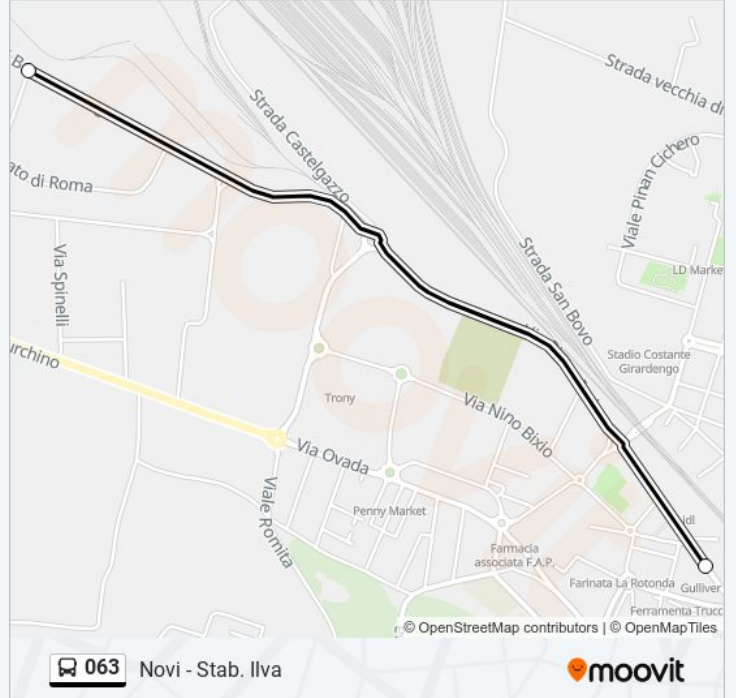

Fermate: 6

Durata del tragitto: 15 min

La linea in sintesi:

Direzione: Novi - Stab. Ilva

2 fermate

[VISUALIZZA GLI ORARI DELLA LINEA](#)

Novi - Via Pietro Isola

Novi - Stab. Ilva

Orari della linea bus 063

Orari di partenza verso Novi - Stab. Ilva:

lunedì	05:29 - 13:29
martedì	05:29 - 13:29
mercoledì	05:29 - 13:29
giovedì	05:29 - 13:29
venerdì	05:29 - 13:29
sabato	05:29 - 13:29
domenica	Non in Servizio

Informazioni sulla linea bus 063

Direzione: Novi - Stab. Ilva

Fermate: 2

Durata del tragitto: 5 min

La linea in sintesi:

Direzione: Novi - Via Pietro Isola

14 fermate

[VISUALIZZA GLI ORARI DELLA LINEA](#)

Informazioni sulla linea bus 063

Direzione: Novi - Via Pietro Isola

Fermate: 14

Durata del tragitto: 35 min

La linea in sintesi:

Direzione: Ovada - Piazza XX Settembre

14 fermate

[VISUALIZZA GLI ORARI DELLA LINEA](#)