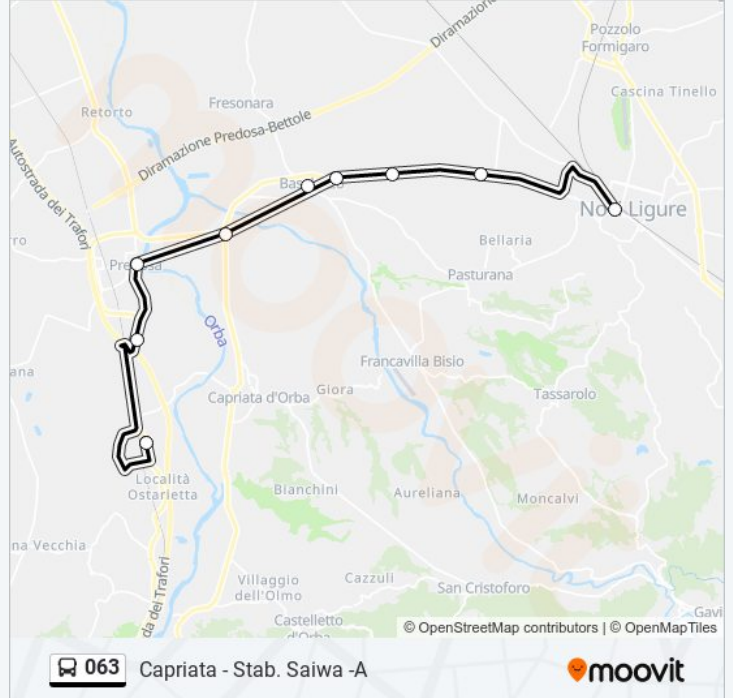

Direzione: Basaluzzo

Fermate: 6

Durata del tragitto: 16 min

La linea in sintesi:

Direzione: Capriata - Stab. Saiwa -A

8 fermate

[VISUALIZZA GLI ORARI DELLA LINEA](#)

Novi - Via Pietro Isola

Villa Gasparina

Sant'Antonio

Basaluzzo

Bivio Iride

Predosa

Cascina Malpensata -A

Capriata - Stab. Saiwa -A

Orari della linea bus 063

Orari di partenza verso Capriata - Stab. Saiwa -A:

lunedì	05:25 - 21:25
martedì	05:25 - 21:25
mercoledì	05:25 - 21:25
giovedì	05:25 - 21:25
venerdì	05:25 - 21:25
sabato	05:25 - 13:25
domenica	Non in Servizio

Informazioni sulla linea bus 063

Direzione: Capriata - Stab. Saiwa -A

Fermate: 8

Durata del tragitto: 20 min

La linea in sintesi:

Direzione: Castelletto D'Orba

13 fermate

[VISUALIZZA GLI ORARI DELLA LINEA](#)