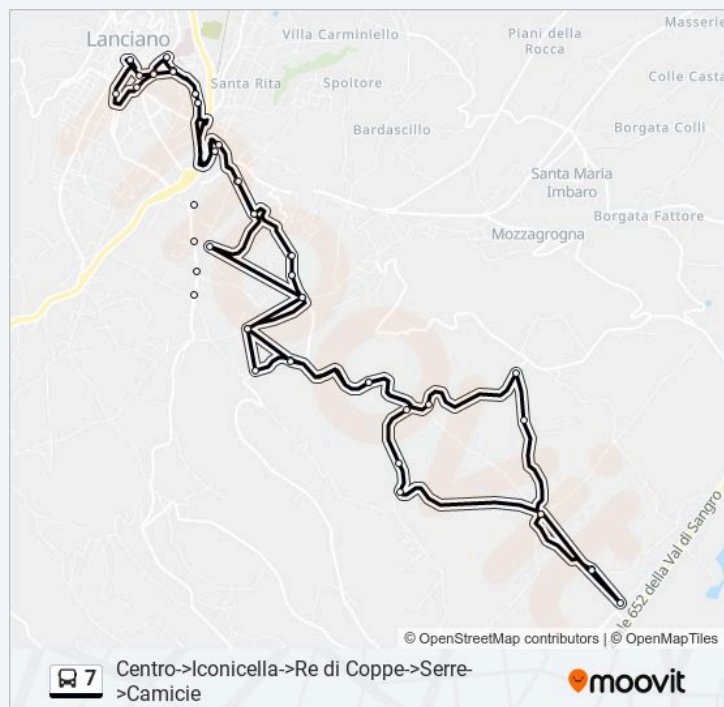

Contrada Villa Andreoli, 110

Contrada Villa Andreoli, 144

Via Per Fossacesia, 109

Via Per Fossacesia, 99

Via Per Fossacesia, 27 (Scalette)

Via Floraspe Renzetti, 15

Via Luigi De Crecchio, 35

Via Luigi De Crecchio, 7

Informazioni sulla linea bus 7

Direzione: Centro->Iconicella->Re Di Coppe->Serre->Camicie

Fermate: 41

Durata del tragitto: 52 min

La linea in sintesi:

Via Ferro Di Cavallo, 110-112

Terminal Bus

Orari, mappe e fermate della linea bus 7 disponibili in un PDF su moovitapp.com. Usa App Moovit per ottenere tempi di attesa reali, orari di tutte le altre linee o indicazioni passo-passo per muoverti con i mezzi pubblici a Pescara ed Abruzzo.