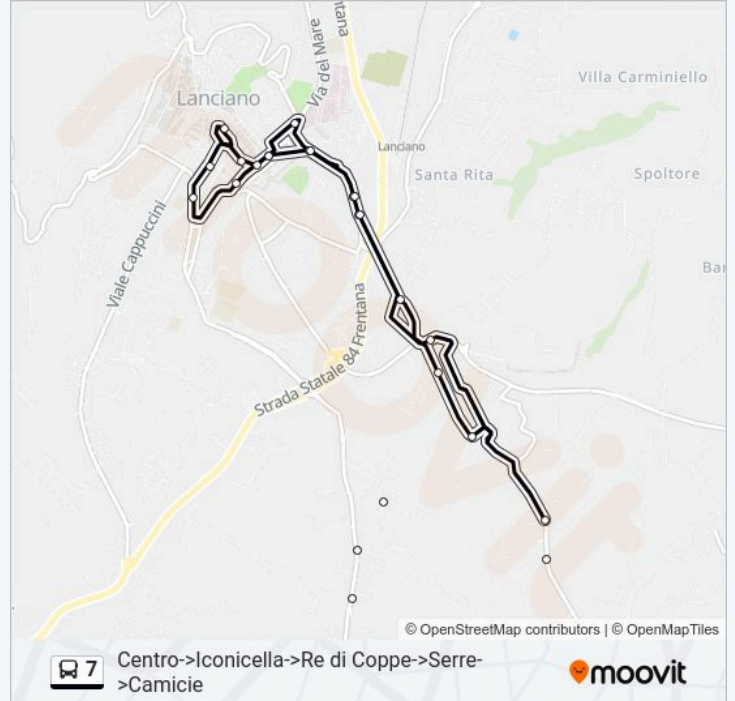

Informazioni sulla linea bus 7

Direzione: Centro->Iconicella->Re Di Coppe->Serre->Camicie

Fermate: 41

Durata del tragitto: 20 min

La linea in sintesi:

Contrada Colle Ruzzo, 2

C.Da Colle Ruzzo

Contrada Serre, 1a

Viadotto S.Spirito (Area Fiera)

Iconicella, 182

Via Per Fossacesia, 109

Via Per Fossacesia, 99

Via Per Fossacesia, 27 (Scalette)

Via Floraspe Renzetti, 15

Via Luigi De Crecchio, 35

Via Luigi De Crecchio, 7

Via Ferro Di Cavallo, 110-112

Terminal Bus

Direzione: Centro->Iconicella->Re Di Coppe->Serre->Camicie

41 fermate

[VISUALIZZA GLI ORARI DELLA LINEA](#)

Terminal Bus

Via Fabio Filzi, 14

Via Luigi De Crecchio, 56

Via Per Fossacesia, 52

Via Per Fossacesia, 78

Via Per Fossacesia, 138

Contrada Villa Andreoli, 144

Orari della linea bus 7

Orari di partenza verso Centro->Iconicella->Re Di Coppe->Serre->Camicie:

lunedì	07:05 - 11:40
martedì	07:05 - 11:40
mercoledì	07:05 - 11:40
giovedì	07:05 - 11:40
venerdì	07:05 - 11:40
sabato	07:05 - 11:40
domenica	Non in Servizio