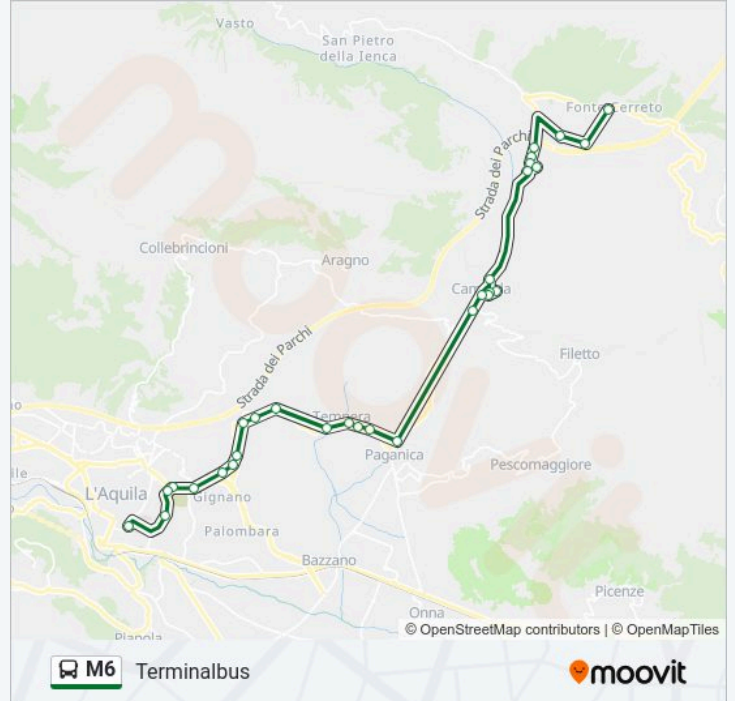

Strada Statale 17bis, 6

Via Oberdan, 48

Strada Regionale 17bis, 39

Strada Regionale 17bis, 5

Strada Regionale 17bis, 6

### Informazioni sulla linea bus M6

**Direzione:** Terminalbus

**Fermate:** 30

**Durata del tragitto:** 50 min

**La linea in sintesi:**

Strada Regionale 17bis, 17

Strada Regionale 17bis

Strada Statale 17bis, 40

Strada Regionale 17bis, 52

Strada Regionale 17bis

Strada Statale 17bis, 52

Strada Statale 17bis, 28

Via Francesco Savini, 1

S. Maria Del Soccorso

Piazza Cardone

No Name

Terminalbus

Orari, mappe e fermate della linea bus M6 disponibili in un PDF su [moovitapp.com](https://moovitapp.com). Usa App Moovit per ottenere tempi di attesa reali, orari di tutte le altre linee o indicazioni passo-passo per muoverti con i mezzi pubblici a Pescara ed Abruzzo.