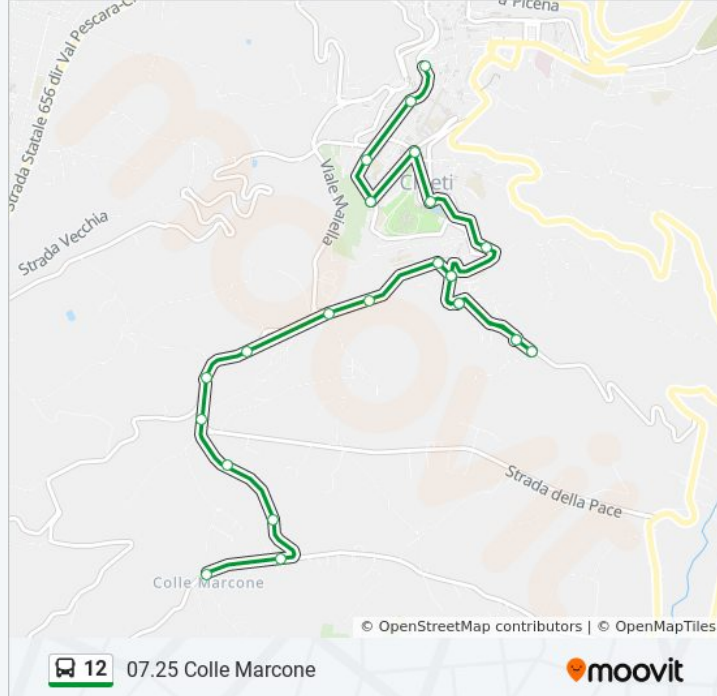

Largo Cavallerizza (Linea 1)
Via A.Herio
Via Giuseppe Salvatore Pianell, 20
Via Giuseppe Salvatore Pianell, 24
Piazza Trento E Trieste, 2
Via Della Liberazione, 67
Via Brigata Maiella, 15
Via San Camillo De Lellis, 20
Via San Camillo De Lellis, 63
Capolinea Villaggio Filippone
Villaggio Filippone
Capolinea Villaggio Filippone
Via San Camillo De Lellis, 63
Via San Camillo De Lellis, 20
Via Generale Carlo Spatocco 34
Via Generale Carlo Spatocco, 147
Strada San Donato, 1
Strada Fosso Canino
Strada Per Popoli, 29
Strada Di Colle Marconi, 24
Strada Di Colle Marconi, 21

Direzione: 07.25 Colle Marcone

Fermate: 24

Durata del tragitto: 21 min

La linea in sintesi:

Strada Di Colle Marconi, 43

Contrada Colle Marconi, 126

Colle Marccone Capolinea, 80

Direzione: 07.45 L.Go Cavallerizza

15 fermate

[VISUALIZZA GLI ORARI DELLA LINEA](#)

Largo Cavallerizza (Linea 1)

Via A.Herio

Piazza Trento E Trieste, 2

Via Della Liberazione, 67

Via Brigata Maiella, 15

Via Generale Carlo Spatocco 34

Informazioni sulla linea bus 12

Direzione: 07.45 L.Go Cavallerizza

Fermate: 15

Durata del tragitto: 15 min

La linea in sintesi:

Direzione: Colle Marcone

18 fermate

[VISUALIZZA GLI ORARI DELLA LINEA](#)