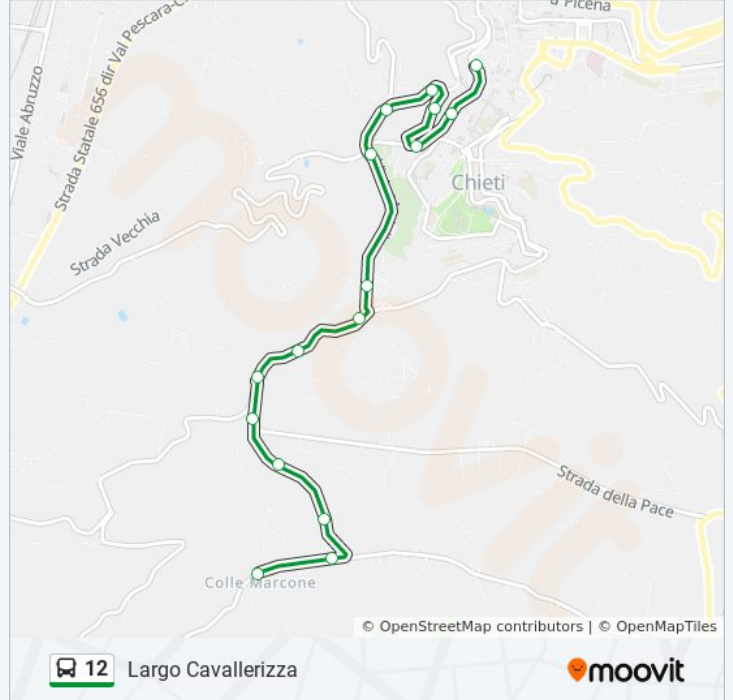

- Colle Marcone Capolinea, 80
- Contrada Colle Marconi, 126
- Strada Di Colle Marconi, 43
- Strada Di Colle Marconi, 21
- Strada Di Colle Marconi, 24
- Strada Per Popoli, 29
- Strada Fosso Canino
- Strada Per Popoli, 7
- Viale Maiella, 74
- Via Maiella, 49 Vicino Incrocio Str.Madonna Della Vittoria
- Viale Maiella, 1
- Via Mad. Degli Angeli
- Via Mad. Degli Angeli
- Via Mad. Degli Angeli
- Via A.Herio (Grand Hotel Abruzzo)
- Largo Cavallerizza (Linea 1)

Informazioni sulla linea bus 12

Direzione: Largo Cavallerizza

Fermate: 16

Durata del tragitto: 13 min

La linea in sintesi:

Orari, mappe e fermate della linea bus 12 disponibili in un PDF su moovitapp.com. Usa [App Moovit](#) per ottenere tempi di attesa reali, orari di tutte le altre linee o indicazioni passo-passo per muoverti con i mezzi pubblici a Pescara ed Abruzzo.