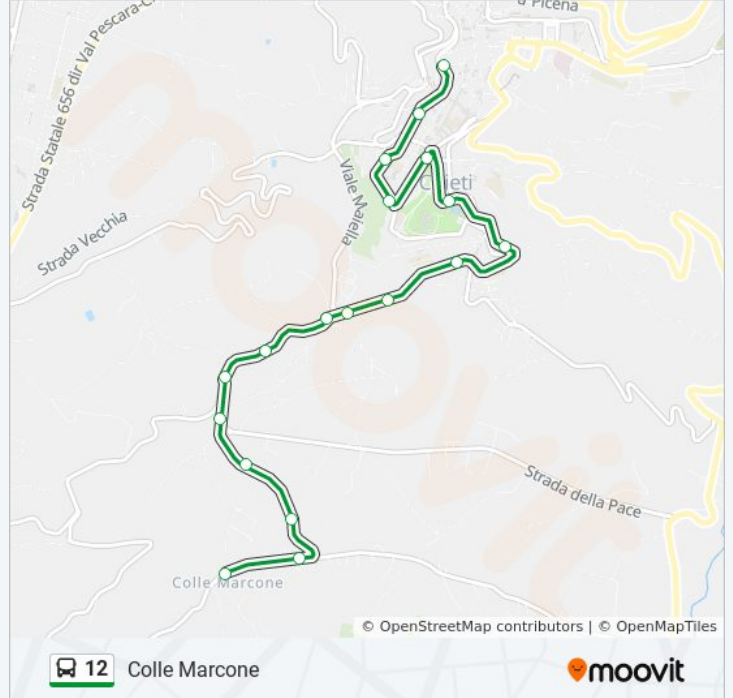

Orari della linea bus 12

Orari di partenza verso Colle Marcone:

lunedì	08:20 - 20:30
martedì	08:20 - 20:30
mercoledì	08:20 - 20:30
giovedì	08:20 - 20:30
venerdì	Non in Servizio
sabato	08:20 - 20:30
domenica	Non in Servizio

Informazioni sulla linea bus 12

Direzione: Colle Marcone

Fermate: 18

Durata del tragitto: 15 min

La linea in sintesi:

Direzione: Largo Cavallerizza

16 fermate

[VISUALIZZA GLI ORARI DELLA LINEA](#)

- Colle Marcone Capolinea, 80
- Contrada Colle Marconi, 126
- Strada Di Colle Marconi, 43
- Strada Di Colle Marconi, 21
- Strada Di Colle Marconi, 24
- Strada Per Popoli, 29
- Strada Fosso Canino
- Strada Per Popoli, 7
- Viale Maiella, 74
- Via Maiella, 49 Vicino Incrocio Str.Madonna Della Vittoria
- Viale Maiella, 1
- Via Mad. Degli Angeli
- Via Mad. Degli Angeli
- Via Mad. Degli Angeli
- Via A.Herio (Grand Hotel Abruzzo)
- Largo Cavallerizza (Linea 1)