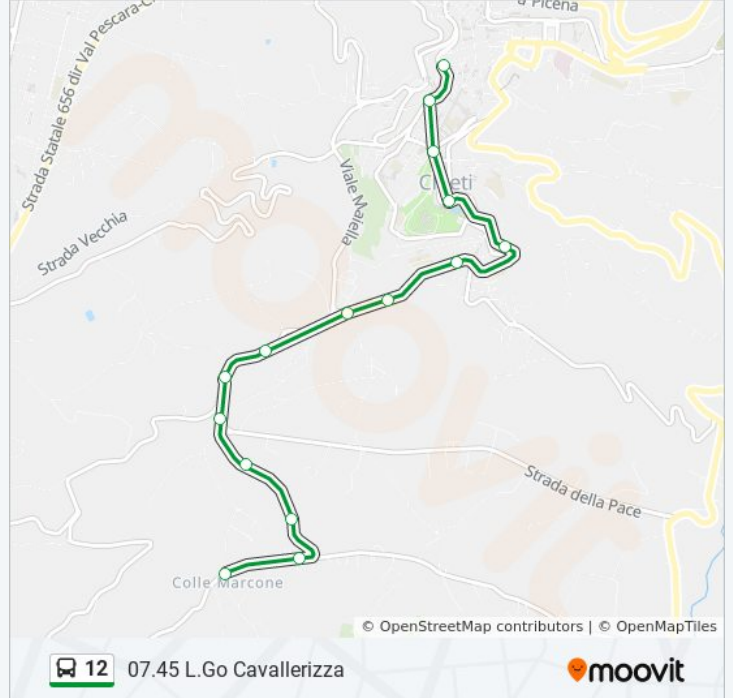

Via Generale Carlo Spatocco, 147

Strada San Donato, 1

Strada Fosso Canino

Strada Per Popoli, 29

Strada Di Colle Marconi, 24

Strada Di Colle Marconi, 21

Strada Di Colle Marconi, 43

Contrada Colle Marconi, 126

Colle Marccone Capolinea, 80

Orari della linea bus 12

Orari di partenza verso 07.45 L.Go Cavallerizza:

lunedì	07:45
martedì	07:45
mercoledì	07:45
giovedì	07:45
venerdì	Non in Servizio
sabato	07:45
domenica	Non in Servizio

Informazioni sulla linea bus 12

Direzione: 07.45 L.Go Cavallerizza

Fermate: 15

Durata del tragitto: 15 min

La linea in sintesi:

Direzione: Colle Marcone

18 fermate

[VISUALIZZA GLI ORARI DELLA LINEA](#)