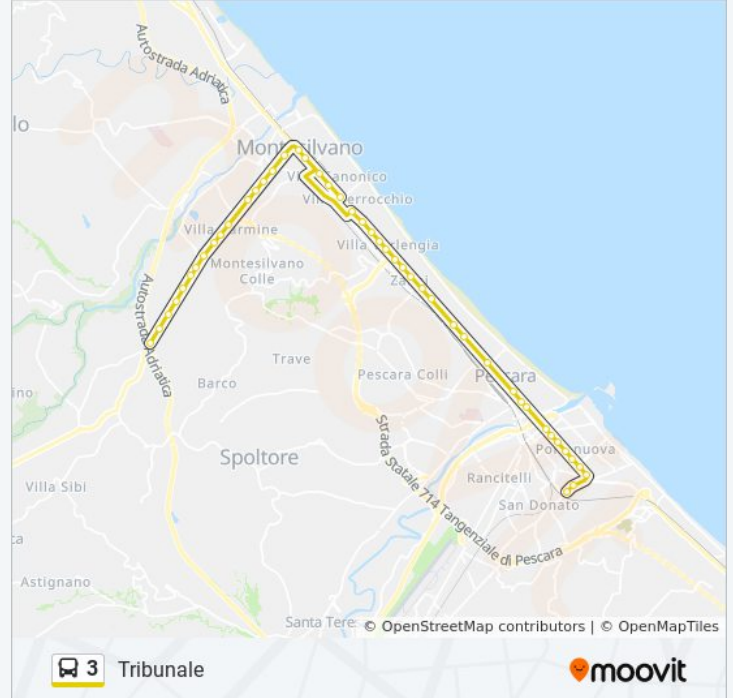

### Direzione: Tribunale

46 fermate

[VISUALIZZA GLI ORARI DELLA LINEA](#)

Terrarossa - Ponte

Via Vestina, 7824

186

Via Vestina, 463

Via Vestina, 658

Corso Umberto I, 590

Corso Umberto I, 620-624

Corso Umberto I, 698

Via Nazionale Adriatica Nord, 437

Via Nazionale Adriatica Nord, 349

215

Via Nazionale Adriatica Nord, 203

Via Nazionale Adriatica Nord, 7

Viale Giovanni Bovio, 425

231

Corso Vittorio Emanuele II, 239

Corso Vittorio Emanuele II, 123

Corso Vittorio Emanuele II, 51

Viale Guglielmo Marconi, 55

Viale Guglielmo Marconi, 126

Viale Guglielmo Marconi, 155

Viale Guglielmo Marconi, 225

Viale Guglielmo Marconi, 270

Viale Guglielmo Marconi, 320

Viale Guglielmo Marconi, 122

232

Via Tirino, 71

Orari, mappe e fermate della linea bus 3 disponibili in un PDF su [moovitapp.com](https://moovitapp.com). Usa [App Moovit](#) per ottenere tempi di attesa reali, orari di tutte le altre linee o indicazioni passo-passo per muoverti con i mezzi pubblici a Pescara ed Abruzzo.