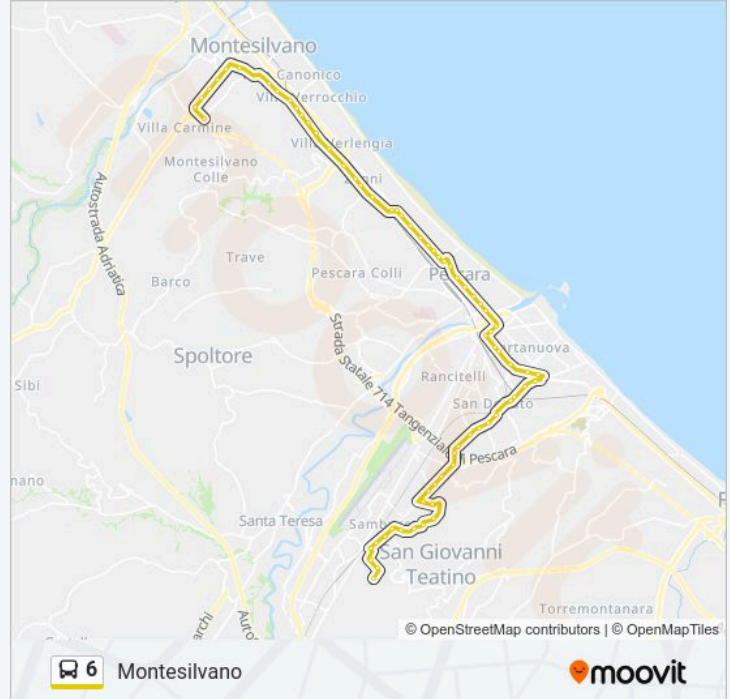

Piazza Duca D'Aosta, 42/43 (Comune Est)

Corso Vittorio Emanuele Ii, 44 (Ottica Salvatore)

Corso Vittorio Emanuele Ii, 122 (Outlet Del Kasalingo)

Corso Vittorio Emanuele Ii, 214 (Benetton)

Corso Vittorio Emanuele Ii, 310 (Bar Lucio)

Piazza Dei Martiri Pennesi, 2

Conservatorio

Viale Giovanni Bovio, 160

Parco Villa Sabucchi

Bovio - Berdinucci

Viale Bovio (Ist. Ravasco)

Piazza Duca Degli Abruzzi

Adriatica - Solferino

Baiocchi

Via Bernini

Via Caravaggio - Zanni

Via Caravaggio (Parcheggio)

Via Caravaggio, 263

Via Caravaggio, 87

Via Verrotti, 67

Via Verrotti, 37b