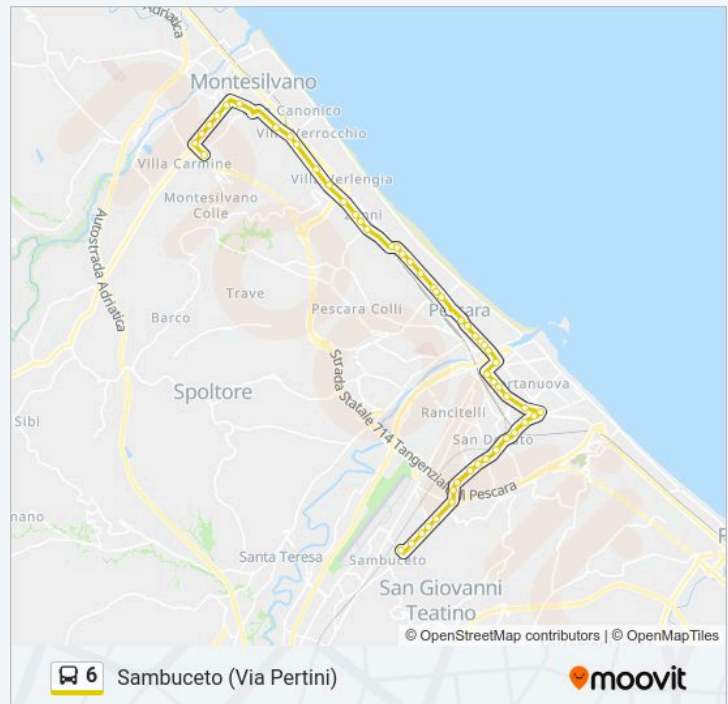

Corso Vittorio Emanuele II, 239

Corso Vittorio Emanuele II, 123

Corso Vittorio Emanuele II, 51

Corso Vittorio Emanuele II, 3 (Comune Nord)

Piazza Duca D'Aosta, 30 (Comune Sud)

78

D'Annunzio - Conte Di Ruvo

Viale Gabriele D'Annunzio, 154

Viale Gabriele D'Annunzio, 210

Via Seneca, 18

Università-Tribunale

Università

Palazzetto Toccaferro

Informazioni sulla linea bus 6

Direzione: Sambuceto (Via Pertini)

Fermate: 53

Durata del tragitto: 49 min

La linea in sintesi:

Via Falcone E Borsellino - Tribunale

Via Tirino 122

Tirino - Bolsena

Via Tirino 183 (Q8)

Tirino - San Donato

Via Tirino, 236

Via Pertini

Direzione: Montesilvano - Via Costa Cap.

68 fermate

[VISUALIZZA GLI ORARI DELLA LINEA](#)

Cittadella Dello Sport Cap.

Bocciodromo

Ciafarda - Traiano

Via G. Cesare, 1