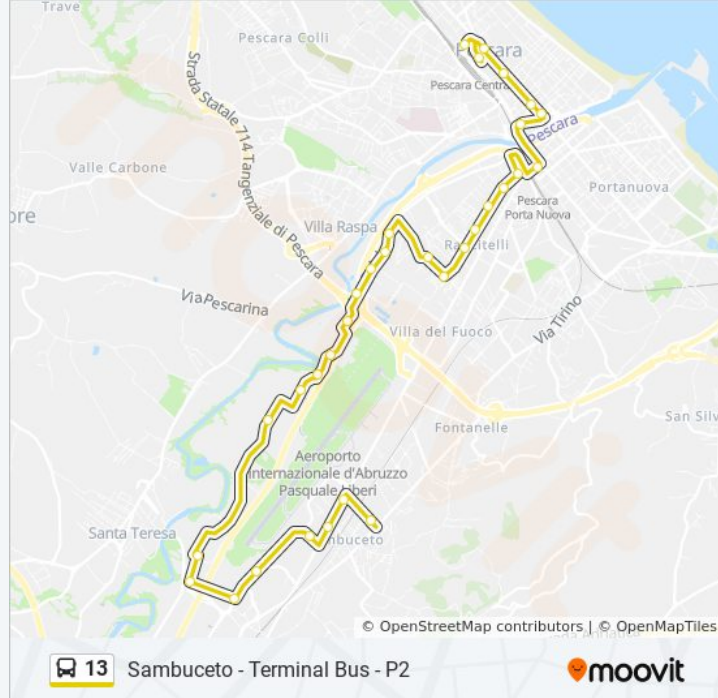

Via Stradonetto, 144

Via Tavo, 221

Via Tavo, 175

Via Tavo, 116

Via Tavo, 25

Via Tavo, 1

Via Conte Di Ruvo, 135 - (Teatro Michetti - Ovest)

Via Caduta Del Forte, 5

Piazza Duca D'Aosta, 42/43 (Comune Est)

Corso Vittorio Emanuele II, 51

Corso Vittorio Emanuele II, 239

Corso Vittorio Emanuele II, 310 (Bar Lucio)

Via Michelangelo, 74

Piazzale Repubblica -Terminal Bus

Direzione: Terminal Bus - Sambuceto P2

35 fermate

[VISUALIZZA GLI ORARI DELLA LINEA](#)

Piazzale Repubblica -Terminal Bus

Via Michelangelo, 74

Corso Vittorio Emanuele II, 310 (Bar Lucio)

Corso Vittorio Emanuele II, 239

Corso Vittorio Emanuele II, 51

Corso Vittorio Emanuele II, 3 (Comune Nord)

Via Caduta Del Forte, 68

Via Conte Di Ruvo, 135 - (Teatro Michetti - Ovest)

Via Lago Di Campotosto, 30

Via Aterno, 4

Via Tavo, 1

Via Tavo, 25

Orari della linea bus 13