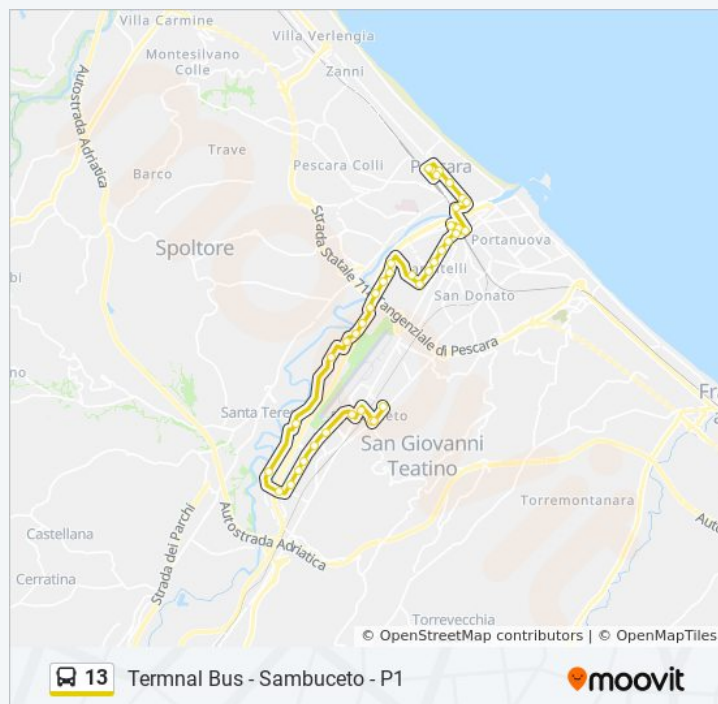

Viale Sandro Pertini, 19

Informazioni sulla linea bus 13

Direzione: Terminal Bus - Sambuceto - P1

Fermate: 39

Durata del tragitto: 38 min

La linea in sintesi:

Orari, mappe e fermate della linea bus 13 disponibili in un PDF su moovitapp.com. Usa [App Moovit](#) per ottenere tempi di attesa reali, orari di tutte le altre linee o indicazioni passo-passo per muoverti con i mezzi pubblici a Pescara ed Abruzzo.