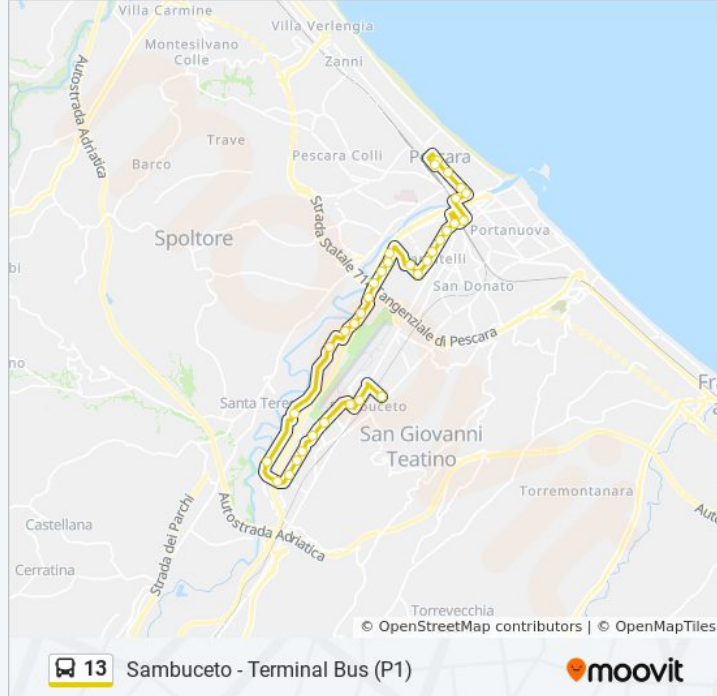

Informazioni sulla linea bus 13**Direzione:** Sambuceto - Terminal Bus (P1)**Fermate:** 34**Durata del tragitto:** 37 min**La linea in sintesi:**

Via Stradonetto, 92

Via Stradonetto, 144

Via Tavo, 221

Via Tavo, 175

Via Tavo, 116

Via Tavo, 25

Via Tavo, 1

Via Conte Di Ruvo, 135 - (Teatro Michetti - Ovest)

Via Caduta Del Forte, 5

Piazza Duca D'Aosta, 42/43 (Comune Est)

Corso Vittorio Emanuele II, 51

Corso Vittorio Emanuele II, 239

Corso Vittorio Emanuele II, 310 (Bar Lucio)

Piazzale Repubblica - Terminal Bus

Direzione: Sambuceto - Terminal Bus - P2

32 fermate

[VISUALIZZA GLI ORARI DELLA LINEA](#)

Viale Sandro Pertini, 19

Via Tiburtina Valeria, 386 - Auchan

Via Amendola, 20 - Bar D'Angelo

Via D'Illio, 22

Via Po, 1

Via Po, 15

Via Adige, 21

Via Salara, 14

Via Raiale, 323

Via Raiale, 299