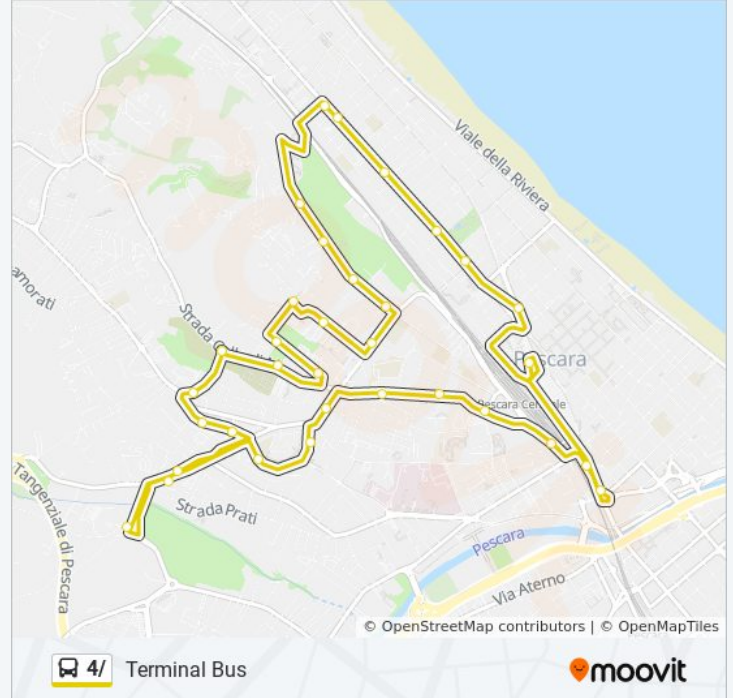

Direzione: Terminal Bus

34 fermate

[VISUALIZZA GLI ORARI DELLA LINEA](#)

- Piazzale Repubblica -Terminal Bus
- Corso Vittorio Emanuele Ii, 412
- Viale Giovanni Bovio, 160
- Viale Giovanni Bovio, 252
- Viale Giovanni Bovio, 425
- Via Nazionale Adriatica Nord, 7
- Via Tiepolo- Via Nazionale Adriatica Nord
- Strada Vicinale Francescone, 21
- Strada Vicinale Francescone, 20
- Strada Colle Marino, 73
- Strada Colle Marino, 19
- Via Del Santuario, 75-77
- Via Maestri Del Lavoro, 63
- Via Monte Dei Fiori, 24
- Via Di Girolamo, 29
- Via Di Girolamo, 14
- Strada Colle Di Mezzo, 22
- Strada Colle Di Mezzo, 52
- Salita Tiberi, 16
- Strada Vecchia Della Madonna, 5
- Strada Vecchia Della Madonna, 5

Informazioni sulla linea bus 4/

Direzione: Terminal Bus

Fermate: 34

Durata del tragitto: 33 min

La linea in sintesi:

No Name

Via Francia, 25

Via Monti Di Campi, 41

Via Valle Di Rose, 15

Via Valle Di Rose, 7

Via Del Santuario, 161

Via Arapietra, 110

Via Arapietra, 47

Via Arapietra, 28

Via Enzo Ferrari, 31

Via Alcide De Gasperi, 10366

Via Alcide De Gasperi, 8

Piazzale Repubblica -Terminal Bus

Orari, mappe e fermate della linea bus 4/ disponibili in un PDF su moovitapp.com. Usa [App Moovit](#) per ottenere tempi di attesa reali, orari di tutte le altre linee o indicazioni passo-passo per muoverti con i mezzi pubblici a Pescara ed Abruzzo.