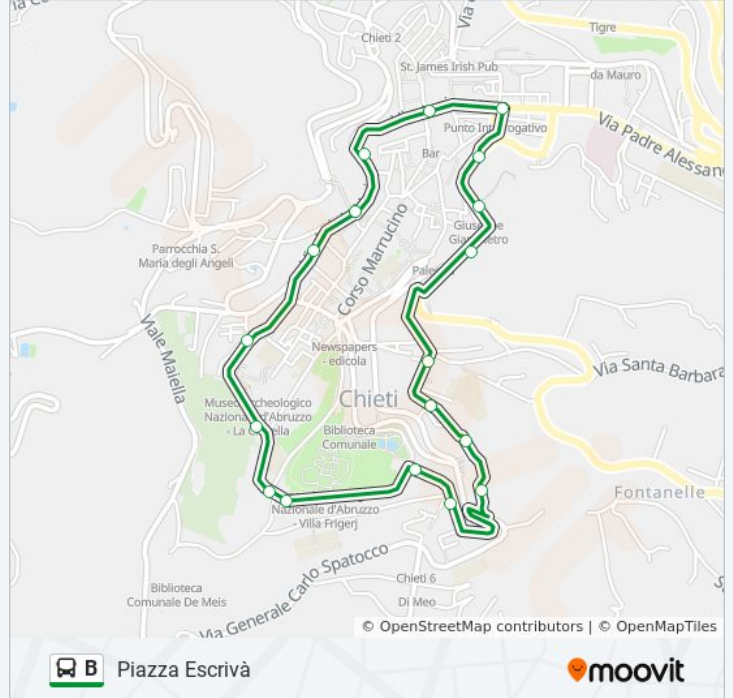

Usa Moovit per trovare le fermate della linea bus B più vicine a te e scoprire quando passerà il prossimo mezzo della linea bus B

Direzione: Piazza Escrivà

19 fermate

[VISUALIZZA GLI ORARI DELLA LINEA](#)

Orari della linea bus B

Orari di partenza verso Piazza Escrivà:

lunedì	07:50 - 20:20
martedì	07:50 - 20:20
mercoledì	07:50 - 20:20
giovedì	07:50 - 20:20
venerdì	07:50 - 20:20
sabato	07:50 - 20:20
domenica	Non in Servizio

Informazioni sulla linea bus B

Direzione: Piazza Escrivà

Fermate: 19

Durata del tragitto: 13 min

La linea in sintesi:

Direzione: Piazza Escrivà (Ore 13:50 E 20:40)

18 fermate

[VISUALIZZA GLI ORARI DELLA LINEA](#)

Informazioni sulla linea bus B

Direzione: Piazza Escrivà (Ore 13:50 E 20:40)

Fermate: 18

Durata del tragitto: 8 min

La linea in sintesi: