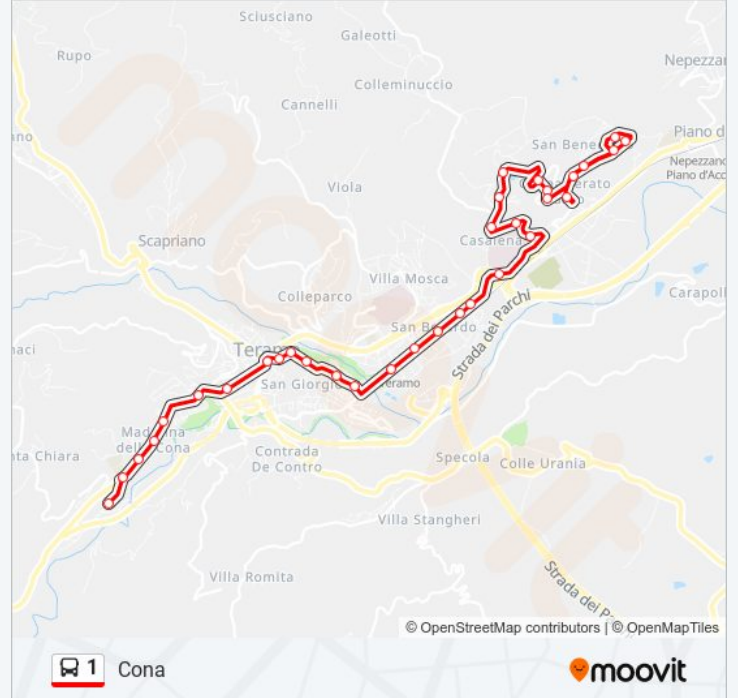

Informazioni sulla linea bus 1

Direzione: Cona

Fermate: 33

Durata del tragitto: 27 min

La linea in sintesi:

Viale Francesco Crispi, 133

Viale Francesco Crispi, 29

Circonvallazione Ragusa, 61-65

Circonvallazione Ragusa, 80

Circonvallazione Ragusa, 51

Circonvallazione Ragusa, 17

Via Vincenzo Cerulli Irelli, 13

Piazza Giuseppe Garibaldi

Ss81, 131-161

Strada Statale 80, 171

Strada Statale 80, 106

Via Cona, 129

Strada Statale 80, 136-142

Via Cona, 197

Cona

Orari, mappe e fermate della linea bus 1 disponibili in un PDF su moovitapp.com. Usa [App Moovit](#) per ottenere tempi di attesa reali, orari di tutte le altre linee o indicazioni passo-passo per muoverti con i mezzi pubblici a Pescara ed Abruzzo.