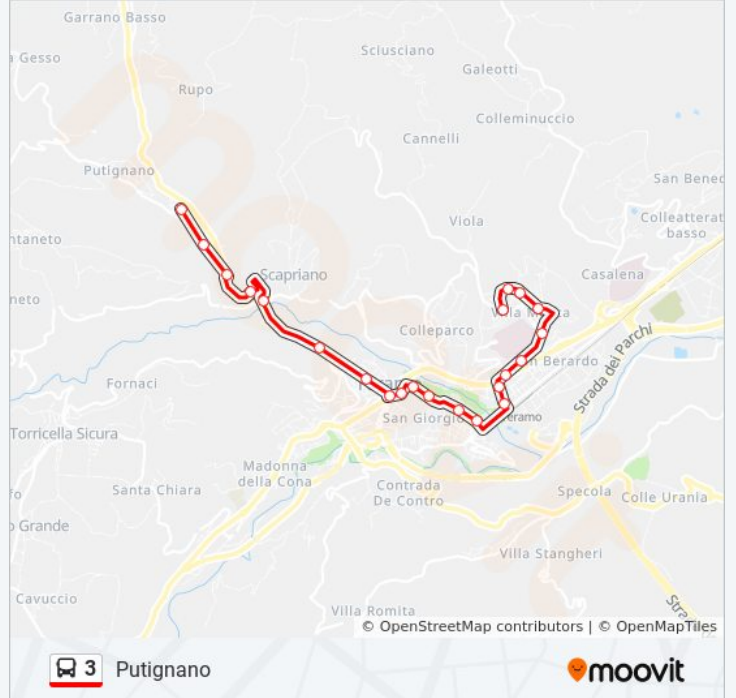

Direzione: Putignano

22 fermate

[VISUALIZZA GLI ORARI DELLA LINEA](#)

Via Mons. Antonio Micozzi, 41
Via Raffaele Aurini, 5
Via Benedetto Croce, 6
Via Benedetto Croce, 13
Via Villa Mosca, 1
Via Giuseppe Flaiani, 39
Via Giuseppe Flaiani, 5
Via Fonte Regina, 50
Via Fonte Regina, 15
Circonvallazione Ragusa, 61-65
Circonvallazione Ragusa, 80
Circonvallazione Ragusa, 51
Circonvallazione Ragusa, 17
Via Vincenzo Cerulli Irelli, 13
Piazza Giuseppe Garibaldi
Viale Giovanni Bovio, 14
Viale Giovanni Bovio, 126
Viale Giovanni Bovio, 162
Ss81, 6
Ss81, 45
No Name

Orari della linea bus 3

Orari di partenza verso Putignano:

lunedì	06:30 - 21:00
martedì	06:30 - 21:00
mercoledì	06:30 - 21:00
giovedì	06:30 - 21:00
venerdì	06:30 - 21:00
sabato	06:30 - 21:00
domenica	Non in Servizio

Informazioni sulla linea bus 3

Direzione: Putignano

Fermate: 22

Durata del tragitto: 21 min

La linea in sintesi:

Direzione: Villa Mosca

20 fermate

[VISUALIZZA GLI ORARI DELLA LINEA](#)

Informazioni sulla linea bus 3

Direzione: Villa Mosca

Fermate: 20

Durata del tragitto: 20 min

La linea in sintesi:

Viale Della Resistenza, 11

Via Mons. Antonio Micozzi, 41

Orari, mappe e fermate della linea bus 3 disponibili in un PDF su moovitapp.com. Usa [App Moovit](#) per ottenere tempi di attesa reali, orari di tutte le altre linee o indicazioni passo-passo per muoverti con i mezzi pubblici a Pescara ed Abruzzo.