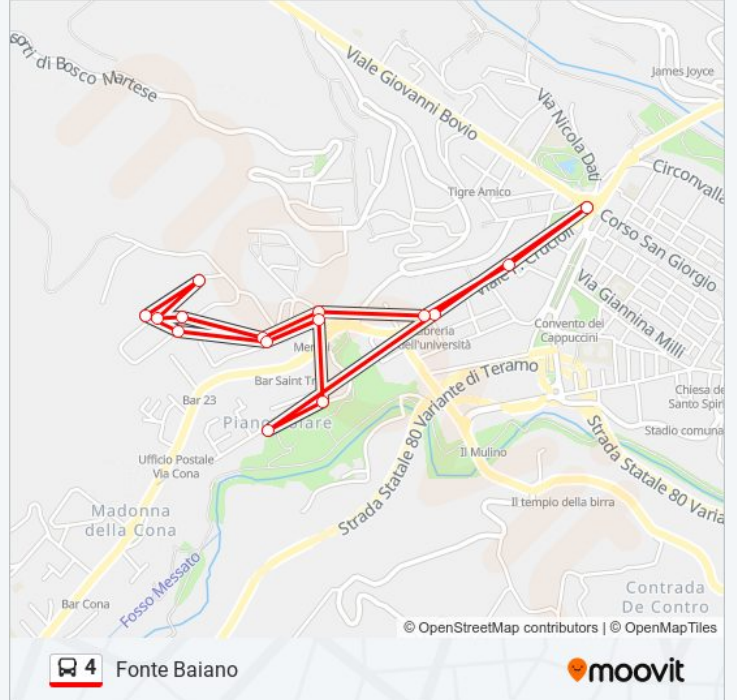

Direzione: Fonte Baiano

16 fermate

[VISUALIZZA GLI ORARI DELLA LINEA](#)

Piazza Giuseppe Garibaldi

Viale Francesco Crucioli, 52-58

Ss81, 131-161

Via Fonte Baiano, 5

Via Fonte Baiano, 24

Via Fonte Baiano, 62

Via Fonte Baiano, 86

Via Fonte Baiano, 61-63

Via Fonte Baiano, 51

Via Fonte Baiano, 39

Via Melchiorre De Filippis Delfico, 12

Via Fonte Baiano, 5

Via Felice Barnabei, 1

No Name

Viale Francesco Crucioli, 129

Piazza Giuseppe Garibaldi

Orari della linea bus 4

Orari di partenza verso Fonte Baiano:

lunedì	Non in Servizio
martedì	Non in Servizio
mercoledì	Non in Servizio
giovedì	Non in Servizio
venerdì	Non in Servizio
sabato	Non in Servizio
domenica	08:15 - 19:35

Informazioni sulla linea bus 4

Direzione: Fonte Baiano

Fermate: 16

Durata del tragitto: 11 min

La linea in sintesi:

Orari, mappe e fermate della linea bus 4 disponibili in un PDF su moovitapp.com. Usa [App Moovit](#) per ottenere tempi di attesa reali, orari di tutte le altre linee o indicazioni passo-passo per muoverti con i mezzi pubblici a Pescara ed Abruzzo.