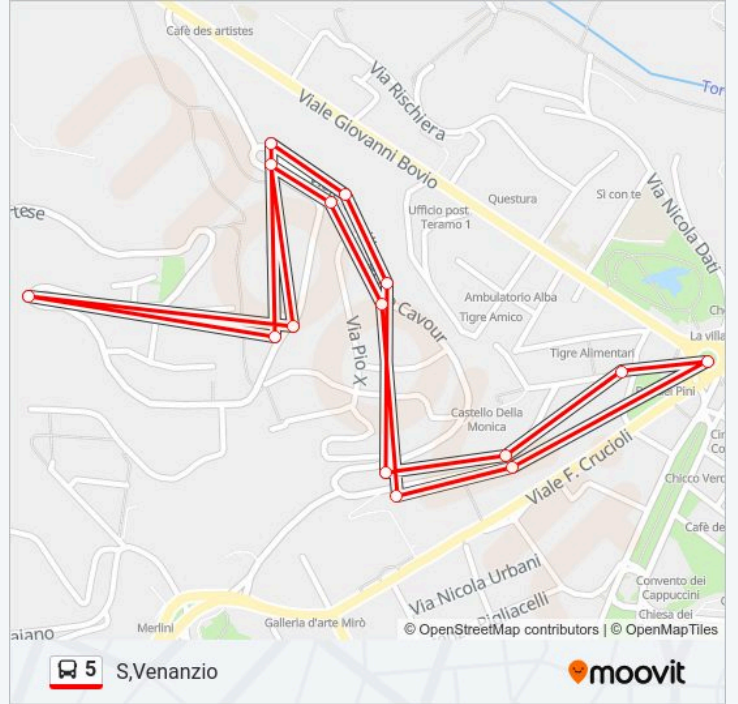

La linea bus 5 S,Venanzio ha una destinazione. Durante la settimana è operativa:

(1) S,Venanzio: 06:50-20:40

Usa Moovit per trovare le fermate della linea bus 5 più vicine a te e scoprire quando passerà il prossimo mezzo della linea bus 5

**Direzione: S,Venanzio**

16 fermate

[VISUALIZZA GLI ORARI DELLA LINEA](#)

- Piazza Giuseppe Garibaldi
- Via Del Castello, 22
- Viale Camillo Benso Cavour, 28-40
- Viale Camillo Benso Cavour, 58
- Viale Camillo Benso Cavour, 65
- Viale Camillo Benso Cavour, 67
- Strada Provinciale 48, 16
- Strada Provinciale 48, 110
- Strada Provinciale 48, 15
- Strada Provinciale 48, 106
- Strada Provinciale 48, 90
- Viale Camillo Benso Cavour, 67
- Viale Camillo Benso Cavour, 65
- Strada Provinciale 48, 52
- Strada Provinciale 48, 13
- Piazza Giuseppe Garibaldi

**Orari della linea bus 5**

Orari di partenza verso S,Venanzio:

lunedì	06:50-20:40
martedì	06:50-20:40
mercoledì	06:50-20:40
giovedì	06:50-20:40
venerdì	06:50-20:40
sabato	06:50-20:40
domenica	08:00-19:20

**Informazioni sulla linea bus 5**

**Direzione:** S,Venanzio

**Fermate:** 16

**Durata del tragitto:** 10 min

**La linea in sintesi:**

Orari, mappe e fermate della linea bus 5 disponibili in un PDF su [moovitapp.com](https://moovitapp.com). Usa App Moovit per ottenere tempi di attesa reali, orari di tutte le altre linee o indicazioni passo-passo per muoverti con i mezzi pubblici a Pescara and Abruzzo.