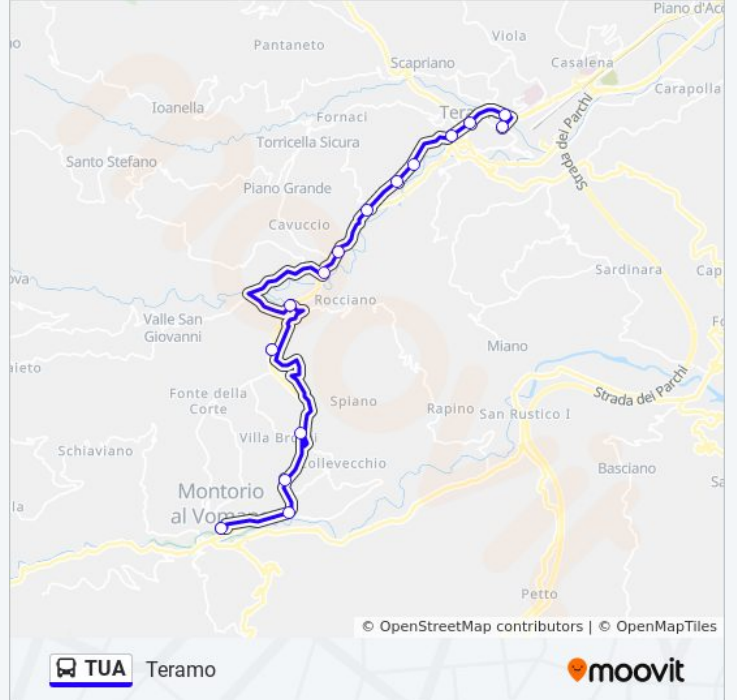

Bivio Santa Chiara

Via Cona, 197

Via Cona, 129

Viale Francesco Crucioi, 129

Piazza Giuseppe Garibaldi

Via Alcide De Gasperi, 37

Piazza S:Francesco

Orari della linea bus TUA

Orari di partenza verso Teramo:

lunedì	06:10 - 19:30
martedì	06:10 - 19:30
mercoledì	06:10 - 19:30
giovedì	06:10 - 19:30
venerdì	06:10 - 19:30
sabato	06:10 - 19:30
domenica	11:00 - 21:00

Informazioni sulla linea bus TUA

Direzione: Teramo

Fermate: 15

Durata del tragitto: 31 min

La linea in sintesi:

Orari, mappe e fermate della linea bus TUA disponibili in un PDF su moovitapp.com. Usa [App Moovit](#) per ottenere tempi di attesa reali, orari di tutte le altre linee o indicazioni passo-passo per muoverti con i mezzi pubblici a Pescara ed Abruzzo.