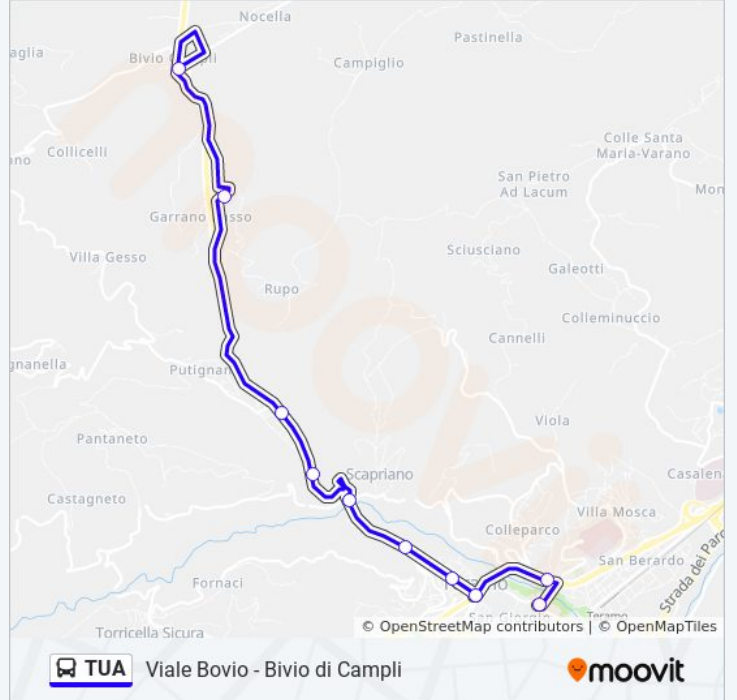

Bivio Garrano

Ss81, 115

Ss81, 31

Viale Giovanni Bovio, 162

Viale Giovanni Bovio, 183-185

Viale Bovio Giovanni, 93

Piazza Giuseppe Garibaldi

Via Alcide De Gasperi, 37

Informazioni sulla linea bus TUA

Direzione: Teramo

Fermate: 10

Durata del tragitto: 19 min

La linea in sintesi:

Direzione: Viale Bovio - Bivio Di Camppli

10 fermate

[VISUALIZZA GLI ORARI DELLA LINEA](#)

Orari di partenza verso Viale Bovio - Bivio Di Camppli:

lunedì	05:45 - 20:10
martedì	05:45 - 20:10
mercoledì	05:45 - 20:10
giovedì	05:45 - 20:10
venerdì	05:45 - 20:10
sabato	05:45 - 20:10
domenica	Non in Servizio

Informazioni sulla linea bus TUA

Direzione: Viale Bovio - Bivio Di Camppli

Fermate: 10

Durata del tragitto: 16 min

La linea in sintesi:

Orari, mappe e fermate della linea bus TUA disponibili in un PDF su moovitapp.com. Usa [App Moovit](#) per ottenere tempi di attesa reali, orari di tutte le altre linee o indicazioni passo-passo per muoverti con i mezzi pubblici a Pescara ed Abruzzo.