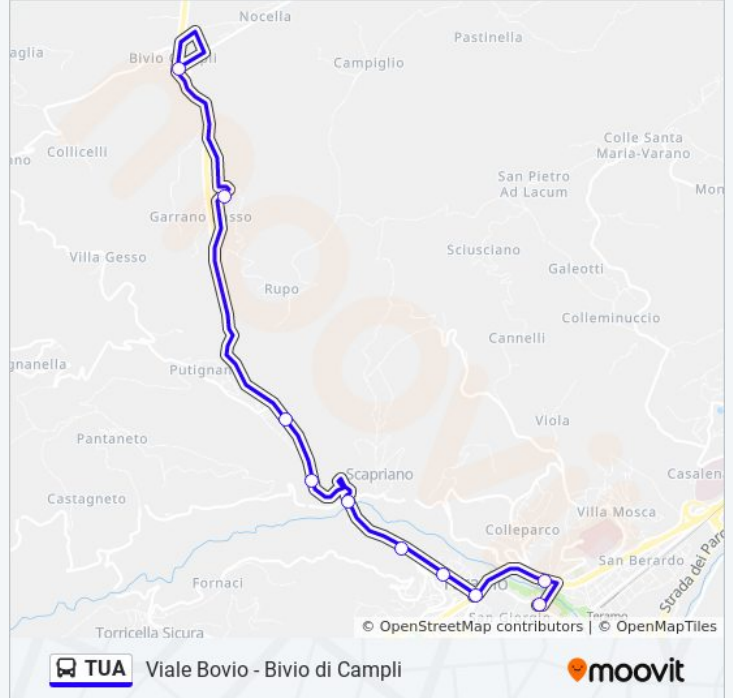

Bivio Garrano

Ss81, 115

Ss81, 31

Viale Giovanni Bovio, 162

Viale Giovanni Bovio, 183-185

Viale Bovio Giovanni, 93

Piazza Giuseppe Garibaldi

Via Alcide De Gasperi, 37

Piazza S:Francesco

Orari della linea bus TUA

Orari di partenza verso Teramo:

lunedì	07:25 - 20:43
martedì	07:25 - 20:43
mercoledì	07:25 - 20:43
giovedì	07:25 - 20:43
venerdì	07:25 - 20:43
sabato	07:25 - 20:43
domenica	Non in Servizio

Informazioni sulla linea bus TUA

Direzione: Teramo

Fermate: 10

Durata del tragitto: 19 min

La linea in sintesi:

Direzione: Viale Bovio - Bivio Di Camppli

10 fermate

[VISUALIZZA GLI ORARI DELLA LINEA](#)

Informazioni sulla linea bus TUA

Direzione: Viale Bovio - Bivio Di Camppli

Fermate: 10

Durata del tragitto: 16 min

La linea in sintesi:

Orari, mappe e fermate della linea bus TUA disponibili in un PDF su moovitapp.com. Usa [App Moovit](#) per ottenere tempi di attesa reali, orari di tutte le altre linee o indicazioni passo-passo per muoverti con i mezzi pubblici a Pescara ed Abruzzo.