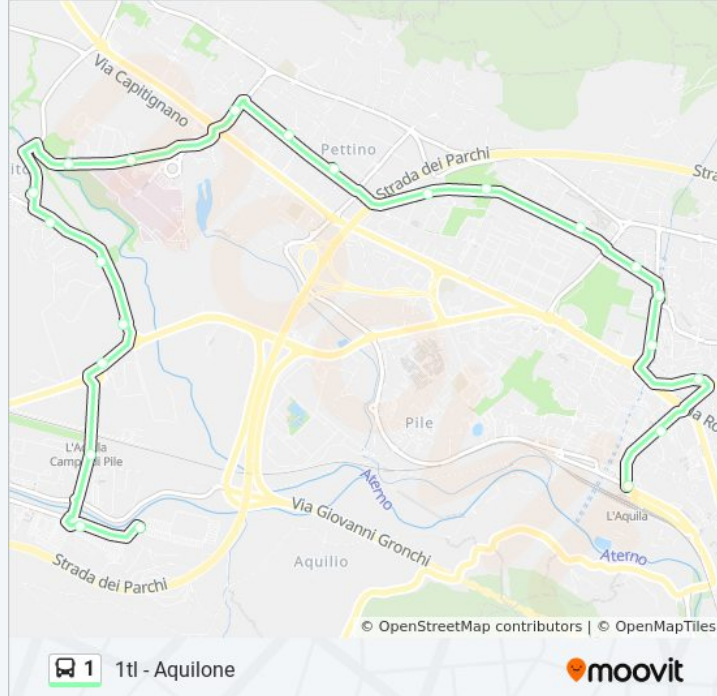

Via Del Beato Cesidio, 9

Via Paolucci Raffaele, 1

Via Amiternum

Via Leonardo Da Vinci, 6

Via Leonardo Da Vinci

Via Della Comunità Europea, 3

Via Stati Uniti, 29

Via Manzoni

S.S 17

Optimes

Via Onorevole Giuseppe Saragat, 56

Globo

Direzione: 1tl Finanza

17 fermate

[VISUALIZZA GLI ORARI DELLA LINEA](#)

Piazzale Della Stazione, 4