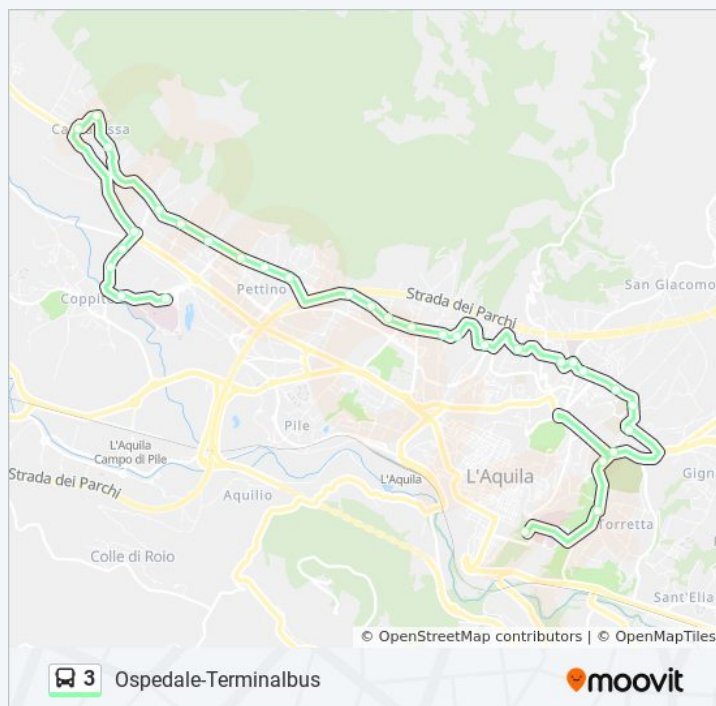

Via Angelo Colagrande, 1

Via Alessandro Volta, 3

Via Silvio Spaventa Filippi, 20

Via Ignazio Silone, 20

No Name

No Name

No Name

No Name

Terminalbus

sabato

Non in Servizio

domenica

Non in Servizio

Informazioni sulla linea bus 3

Direzione: Terminalbus

Fermate: 32

Durata del tragitto: 28 min

La linea in sintesi:

Orari, mappe e fermate della linea bus 3 disponibili in un PDF su moovitapp.com. Usa [App Moovit](https://moovitapp.com) per ottenere tempi di attesa reali, orari di tutte le altre linee o indicazioni passo-passo per muoverti con i mezzi pubblici a Pescara ed Abruzzo.