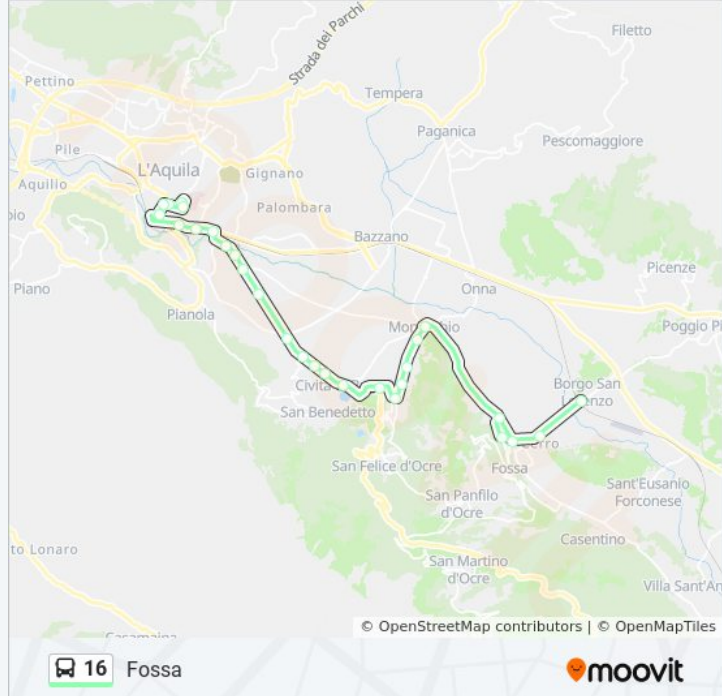

Strada Regionale 5bis, 5

Strada Regionale 5bis, 77

Strada Statale 5bis, 101b

Strada Statale 5bis, 131

Strada Regionale 5bis, 101b

Piazza Dante Alighieri, 61

Via Giacomo Puccini, 18

Via Giacomo Puccini, 18

Orari della linea bus 16

Orari di partenza verso Fossa:

lunedì	07:50 - 20:10
martedì	07:50 - 20:10
mercoledì	07:50 - 20:10
giovedì	07:50 - 20:10
venerdì	07:50 - 20:10
sabato	07:50 - 20:10
domenica	Non in Servizio

Informazioni sulla linea bus 16

Direzione: Fossa

Fermate: 28

Durata del tragitto: 33 min

La linea in sintesi:

Via Di Valle, 21

Via Di Valle, 2

Via Madonna Delle Grotte, 286

Via Monticchio, 155

Via Della Stazione, 82

No Name

Via Dei Pavesi, 9

Direzione: Terminal Bus

23 fermate

[VISUALIZZA GLI ORARI DELLA LINEA](#)

Via Dei Pavesi, 9