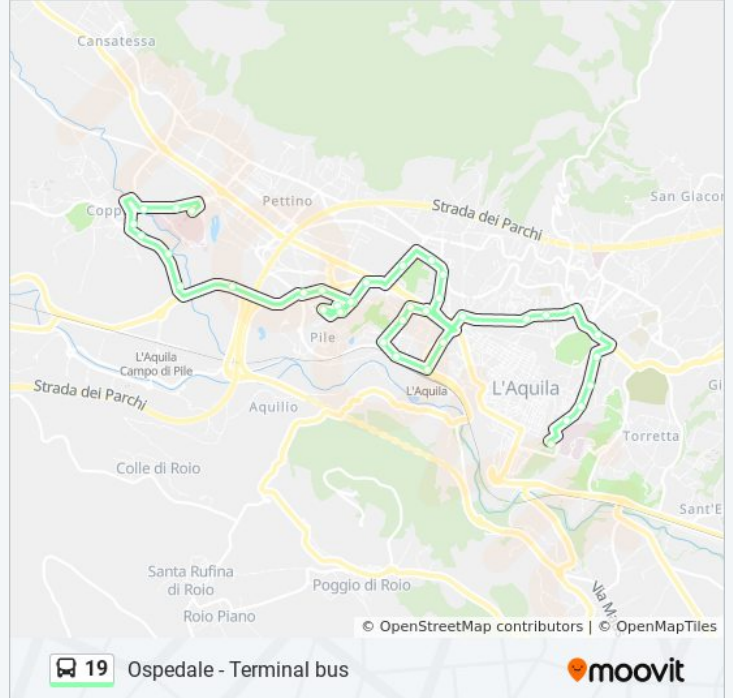

Informazioni sulla linea bus 19

Direzione: Ospedale

Fermate: 38

Durata del tragitto: 32 min

La linea in sintesi:

Hotel Amiternum

Via Salaria Antica Est, 33

Via Salaria Antica Est, 78a

Via Giovanni Falcone, 21

Via Giovanni Falcone, 3

Via Paolo Borsellino, 2

Via Vetoio, 18

Via Vetoio - Lato Ospedale

Ospedale

Direzione: Terminal Bus

32 fermate

[VISUALIZZA GLI ORARI DELLA LINEA](#)

Ospedale

Via Vetoio, 18

Strada Provinciale 33, 2

Via Giovanni Falcone, 3

Via Giovanni Falcone, 21

Università Reiss Romoli

Strada Statale 17, 2

Strada Statale 17, 38

Strada Statale 17, 29

Via Salaria Antica Est, 33

Via Salaria Antica Est, 70

No Name

Orari della linea bus 19

Orari di partenza verso Terminal Bus:

lunedì	06:55 - 19:25
martedì	06:55 - 19:25
mercoledì	06:55 - 19:25
giovedì	06:55 - 19:25
venerdì	06:55 - 19:25
sabato	06:55 - 19:25
domenica	Non in Servizio