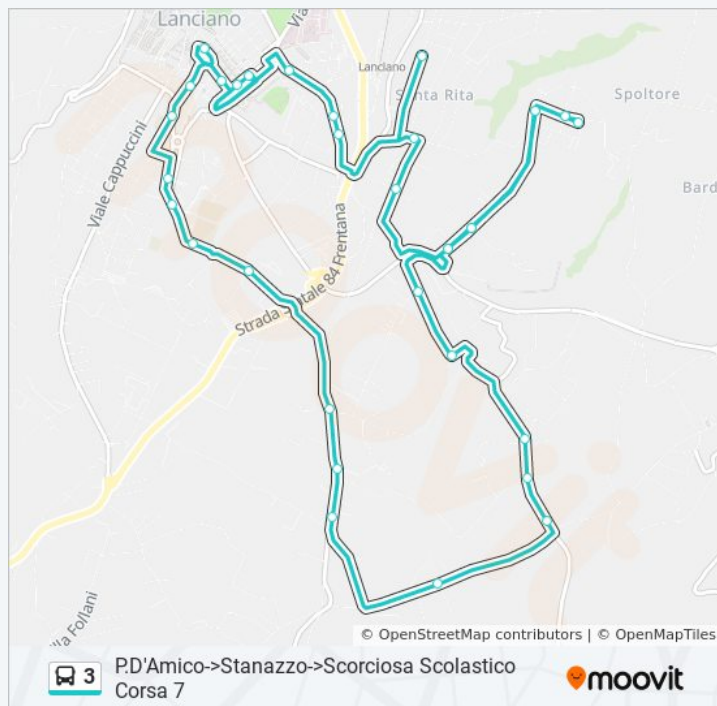

Via Del Torrione, 22

Terminal Bus

domenica

Non in Servizio

### Informazioni sulla linea bus 3

**Direzione:** P.D'Amico->Stanazzo->Scorciosa Scolastico Corsa 7

**Fermate:** 35

**Durata del tragitto:** 30 min

**La linea in sintesi:**

Orari, mappe e fermate della linea bus 6 disponibili in un PDF su