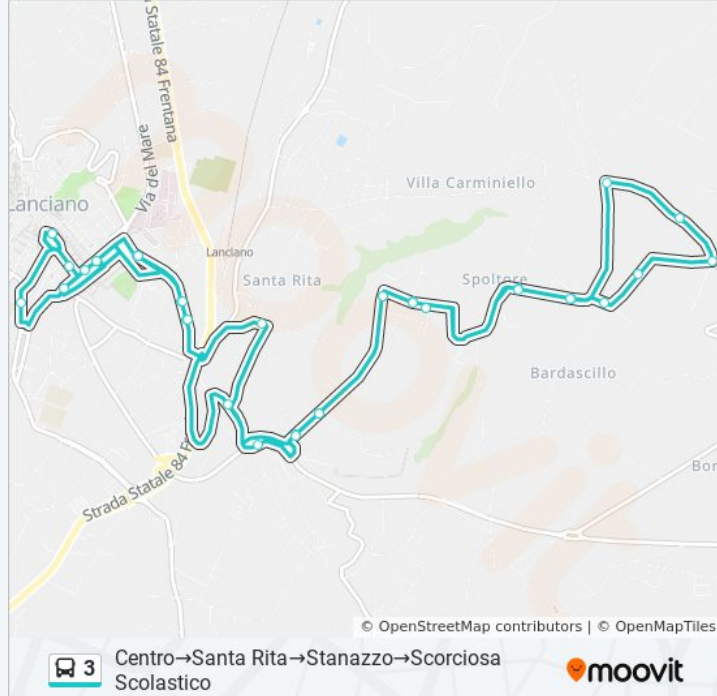

Via Per Fossacesia, 99

Via Per Fossacesia, 27 (Scalette)

Via Luigi De Crecchio, 35

Via Luigi De Crecchio, 7

Via Ferro Di Cavallo, 110-112

Terminal Bus

**Direzione: P.D'Amico->Stanazzo->Scorciosa Scolastico Corsa 7**

35 fermate

[VISUALIZZA GLI ORARI DELLA LINEA](#)

Terminal Bus

Via Fabio Filzi, 14

Via Luigi De Crecchio, 40

Via Luigi De Crecchio, 56

**Orari della linea bus 3**

Orari di partenza verso P.D'Amico->Stanazzo->Scorciosa Scolastico Corsa 7: