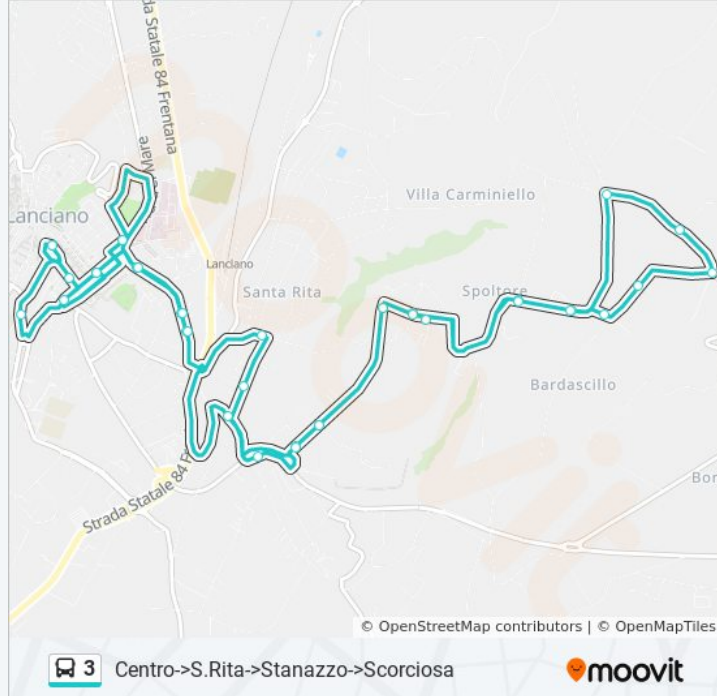

### Informazioni sulla linea bus 3

**Direzione:** Centro->S.Rita->Stanazzo->Scorciosa

**Fermate:** 37

**Durata del tragitto:** 30 min

**La linea in sintesi:**

Via Canaparo, 166

Contrada Villa Stanazzo, 197

Contrada Villa Stanazzo, 198

Via Per Fossacesia, 27 (Scalette)

Via Floraspe Renzetti, 15

Via Luigi De Crecchio, 35

Via Luigi De Crecchio, 7

Via Ferro Di Cavallo, 110-112

Terminal Bus

**Direzione: Centro→Santa Rita→Stanazzo→Scorciosa Scolastico**

35 fermate

[VISUALIZZA GLI ORARI DELLA LINEA](#)

Terminal Bus

Via Fabio Filzi, 14

Via Luigi De Crecchio, 40

Via Luigi De Crecchio, 56

Via Per Fossacesia, 52

Via Per Fossacesia, 78

### Informazioni sulla linea bus 3

**Direzione:** Centro→Santa Rita→Stanazzo→Scorciosa Scolastico

**Fermate:** 35

**Durata del tragitto:** 29 min

**La linea in sintesi:**

Contrada Villa Stanazzo, 91

Contrada Villa Stanazzo, 129-137