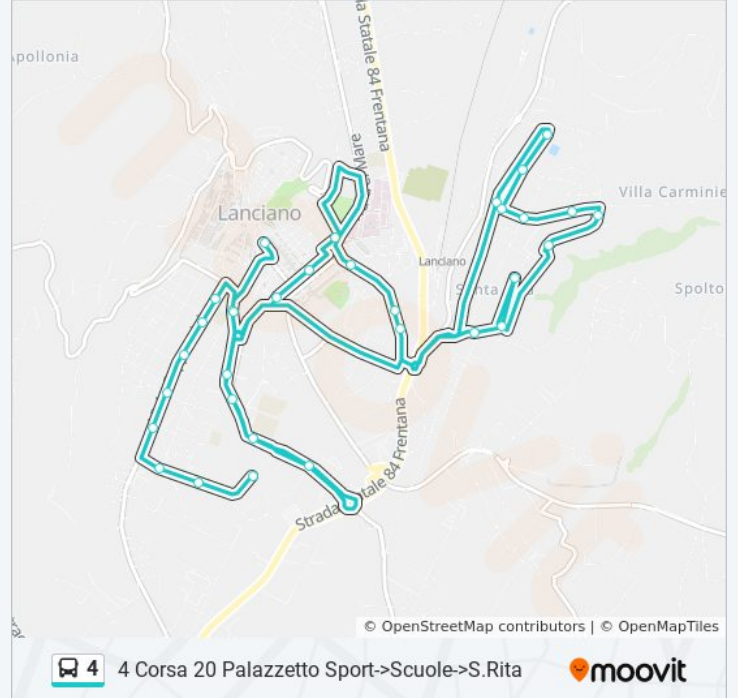

Direzione: 4 Corsa 20 Palazzetto Sport->Scuole->S.Rita

Fermate: 32

Durata del tragitto: 23 min

La linea in sintesi:

Via G. Sigismondi, 34

Via G. Sigismondi, 3

Via Corradino Marciani, 8-10

Via Corradino Marciani, 45-47

Via Corradino Marciani, 119

Via Francesco Masciangelo, 53a

Via Per Fossacesia, 109

Via Per Fossacesia, 99

Via Per Fossacesia, 27 (Scalette)

Via Floraspe Renzetti, 15

Via Luigi De Crecchio, 35

Via Luigi De Crecchio, 7

Via Ferro Di Cavallo, 110-112

Terminal Bus

Direzione: 4/ Ip Paglieroni-> Villa Martelli->P.Zza D'Amico Corsa 3

16 fermate

[VISUALIZZA GLI ORARI DELLA LINEA](#)

Contrada Mozzoni, 38

Severini

Contrada Villa Martelli, 65-66