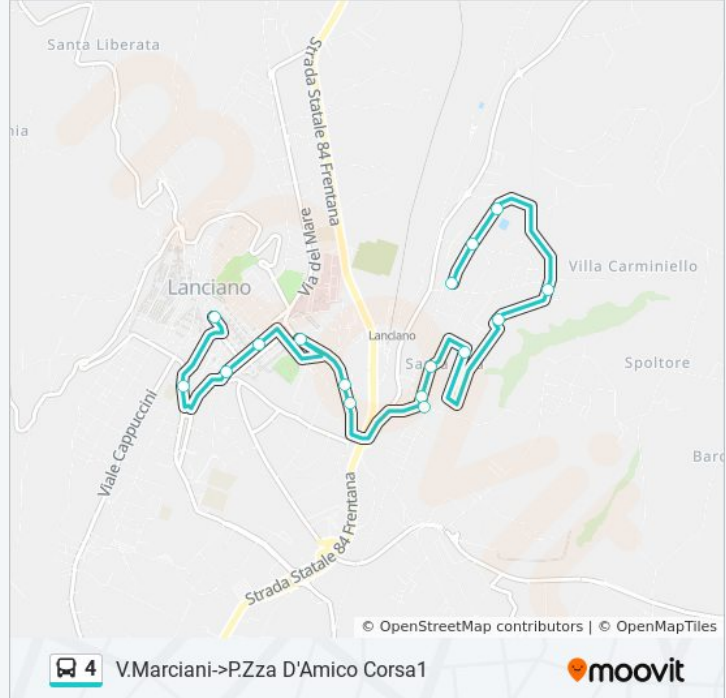

lunedì	06:42
martedì	06:42
mercoledì	06:42
giovedì	06:42
venerdì	06:42
sabato	06:42
domenica	Non in Servizio

Informazioni sulla linea bus 4

Direzione: V.Marciani->P.Zza D'Amico Corsa1

Fermate: 16

Durata del tragitto: 10 min

La linea in sintesi:

Via Ferro Di Cavallo, 110-112

Terminal Bus

Direzione: V.Marciani->P.Zza D'Amico Corsa7 Festivo

14 fermate

[VISUALIZZA GLI ORARI DELLA LINEA](#)

Via Corradino Marciani, 8-10

Via Corradino Marciani, 47