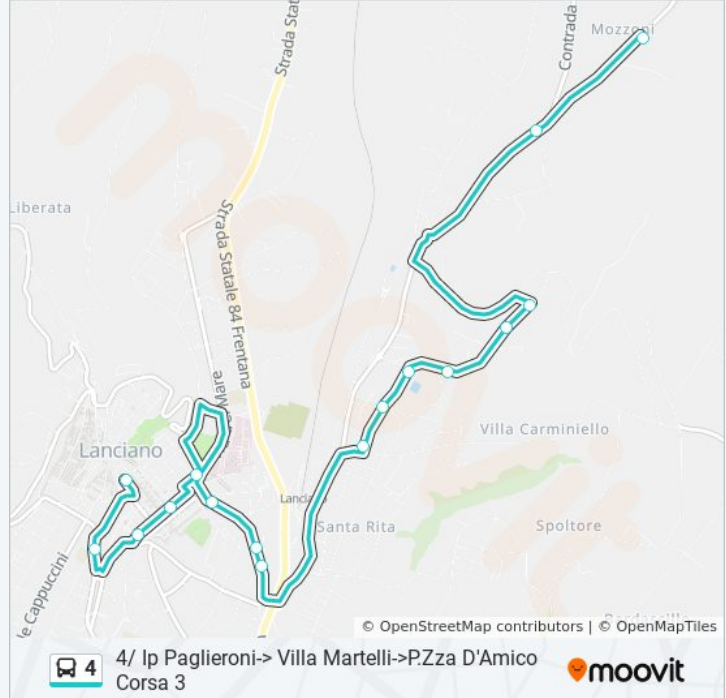

Via Floraspe Renzetti, 15

Via Luigi De Crecchio, 35

Via Luigi De Crecchio, 7

Via Ferro Di Cavallo, 110-112

Orari della linea bus 4

Orari di partenza verso 4/ Ip Paglieroni-> Villa Martelli->P.Zza D'Amico Corsa 3:

lunedì	07:40
martedì	07:40
mercoledì	07:40
giovedì	07:40
venerdì	07:40
sabato	07:40
domenica	Non in Servizio

Informazioni sulla linea bus 4

Direzione: 4/ Ip Paglieroni-> Villa Martelli->P.Zza D'Amico Corsa 3

Fermate: 16

Durata del tragitto: 18 min

La linea in sintesi:

Terminal Bus

Direzione: Centro->Santa Rita 4

26 fermate

[VISUALIZZA GLI ORARI DELLA LINEA](#)

Terminal Bus