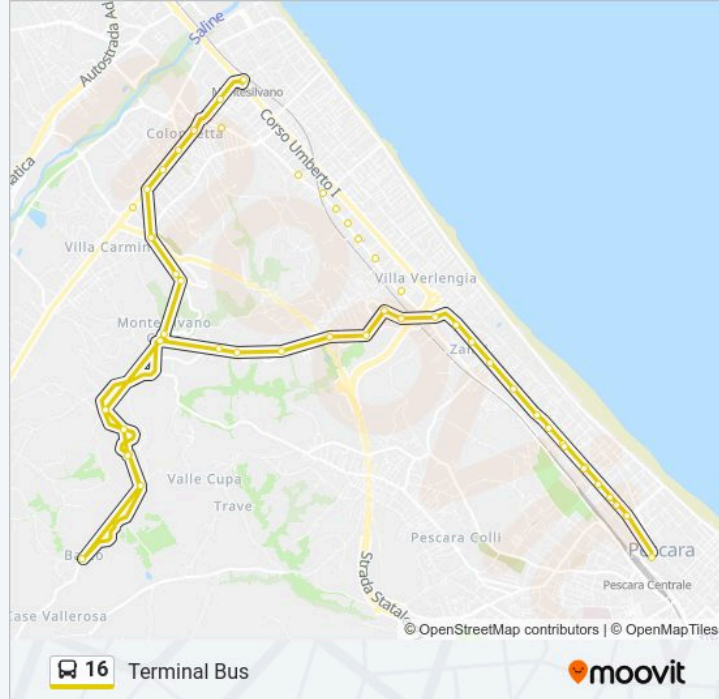

Informazioni sulla linea bus 16**Direzione:** Terminal Bus**Fermate:** 50**Durata del tragitto:** 40 min**La linea in sintesi:**

Via Alcide De Gasperi, 64-65

Parco Giovanni Paolo II

Via Alcide De Gasperi, 58

Via Verrotti, 134b

Via Verrotti, 37b

Via Verrotti, 67

Via Alcide De Gasperi, 551

Nazionale Adriatica Nord - Caponetti

Via Nazionale Adriatica (Poste)

Zanni - Campo Sportivo

Centro Commerciale Delfino

Baiocchi

Adriatica - Tiepolo

Piazza Duca Degli Abruzzi

Piazza Duca Degli Abruzzi

Viale Bovio (Ist. Ravasco)

Viale Bovio (Ist. Ravasco)

Bovio - Pisano

Parco Villa Sabucchi

Viale Giovanni Bovio 15

Conservatorio

Piazzale Repubblica -Terminal Bus

Direzione: S. Filomena

29 fermate

Orari della linea bus 16

Orari di partenza verso S. Filomena:

- Contrada Collevento, 64
- Contrada Collevento, 64-66
- Contrada Collevento, 43
- Contrada Collevento, 43
- Contrada Collevento, 43
- Barco
- Contrada Collevento, 43
- Contrada Collevento, 43
- Contrada Collevento, 64-66
- Contrada Collevento, 64
- Via Palmiro Togliatti, 10
- Piazza Luigi Calabresi, 1
- Via Palmiro Togliatti, 21
- Via Palmiro Togliatti, 21
- Strada Statale Tangenziale Di Pescara, 2
- Via Palmiro Togliatti, 4
- Via Giovanni Chiarini, 45
- Via Giovanni Chiarini, 42
- Via Giovanni Chiarini, 84
- Via Giovanni Chiarini, 58-73
- Via Giovanni Chiarini, 56
- Verrotti - Dalla Chiesa
- Via Verrotti, 15
- Via Verrotti, 108
- Via Verrotti, 120
- Via Verrotti, 134b
- Via Verrotti, 37b
- Via Verrotti, 67
- Via Alcide De Gasperi, 551