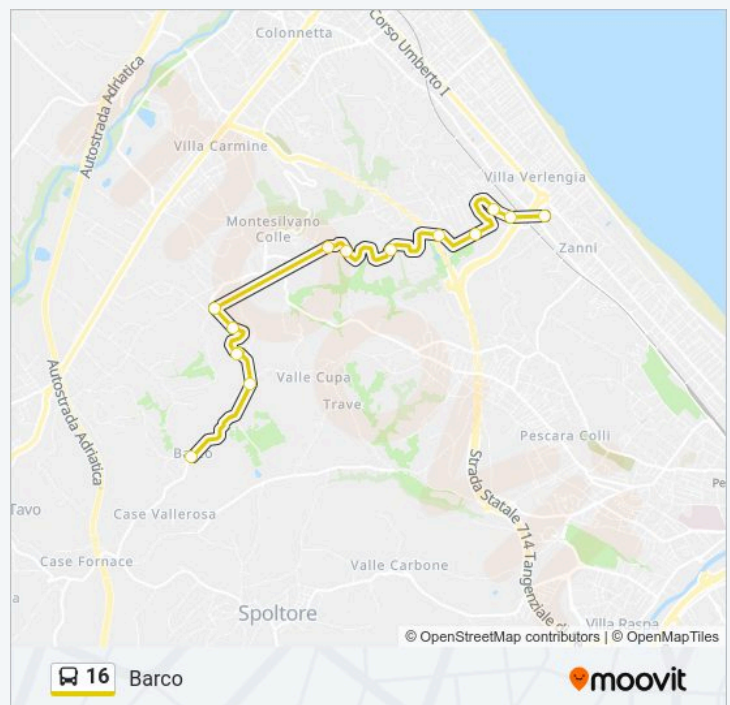

Contrada Collevento, 43

Barco

lunedì	08:15
martedì	08:15
mercoledì	08:15
giovedì	08:15
venerdì	08:15
sabato	08:15
domenica	Non in Servizio

Informazioni sulla linea bus 16

Direzione: Barco

Fermate: 14

Durata del tragitto: 16 min

La linea in sintesi:

Direzione: Montesilvano FS

26 fermate

[VISUALIZZA GLI ORARI DELLA LINEA](#)

Piazzale Repubblica -Terminal Bus

Corso Vittorio Emanuele II, 412

Conservatorio

Viale Giovanni Bovio, 160

Durata del tragitto: 48 min
La linea in sintesi:

Barco

Via Verrotti, 134b

Via Verrotti, 120

Via Verrotti, 108

Via Verrotti, 15

Contrada Collevento, 43

Contrada Collevento, 43