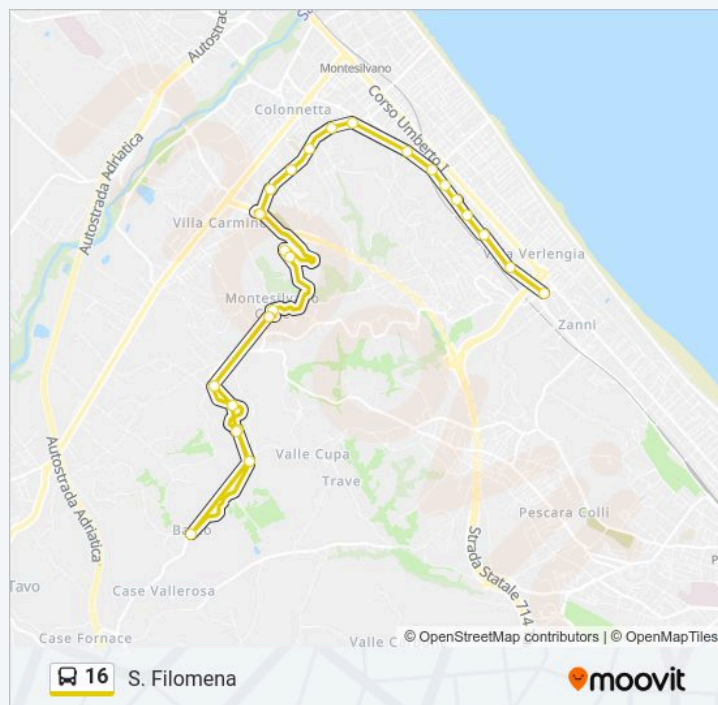

Baiocchi

Adriatica - Tiepolo

Piazza Duca Degli Abruzzi

Piazza Duca Degli Abruzzi

Viale Bovio (Ist. Ravasco)

Viale Bovio (Ist. Ravasco)

Bovio - Pisano

Parco Villa Sabucchi

Viale Giovanni Bovio 15

Conservatorio

Piazzale Repubblica -Terminal Bus

Direzione: S. Filomena

29 fermate

Orari della linea bus 16

Orari di partenza verso S. Filomena:

- Contrada Collevento, 64
- Contrada Collevento, 64-66
- Contrada Collevento, 43
- Contrada Collevento, 43
- Contrada Collevento, 43
- Barco
- Contrada Collevento, 43
- Contrada Collevento, 43
- Contrada Collevento, 64-66
- Contrada Collevento, 64
- Via Palmiro Togliatti, 10
- Piazza Luigi Calabresi, 1
- Via Palmiro Togliatti, 21
- Via Palmiro Togliatti, 21
- Strada Statale Tangenziale Di Pescara, 2
- Via Palmiro Togliatti, 4
- Via Giovanni Chiarini, 45
- Via Giovanni Chiarini, 42
- Via Giovanni Chiarini, 84
- Via Giovanni Chiarini, 58-73
- Via Giovanni Chiarini, 56
- Verrotti - Dalla Chiesa
- Via Verrotti, 15
- Via Verrotti, 108
- Via Verrotti, 120
- Via Verrotti, 134b
- Via Verrotti, 37b
- Via Verrotti, 67
- Via Alcide De Gasperi, 551

Direzione: Barco

14 fermate

lunedì	08:00
martedì	08:00
mercoledì	08:00
giovedì	08:00
venerdì	08:00
sabato	08:00
domenica	Non in Servizio

Informazioni sulla linea bus 16

Direzione: S. Filomena

Fermate: 29

Durata del tragitto: 31 min

La linea in sintesi:

Orari della linea bus 16

Orari di partenza verso Barco:

[VISUALIZZA GLI ORARI DELLA LINEA](#)

Via Alcide De Gasperi, 551

Via Alcide De Gasperi, 16

Via Alcide De Gasperi, 23-25

Via Alcide De Gasperi, 41