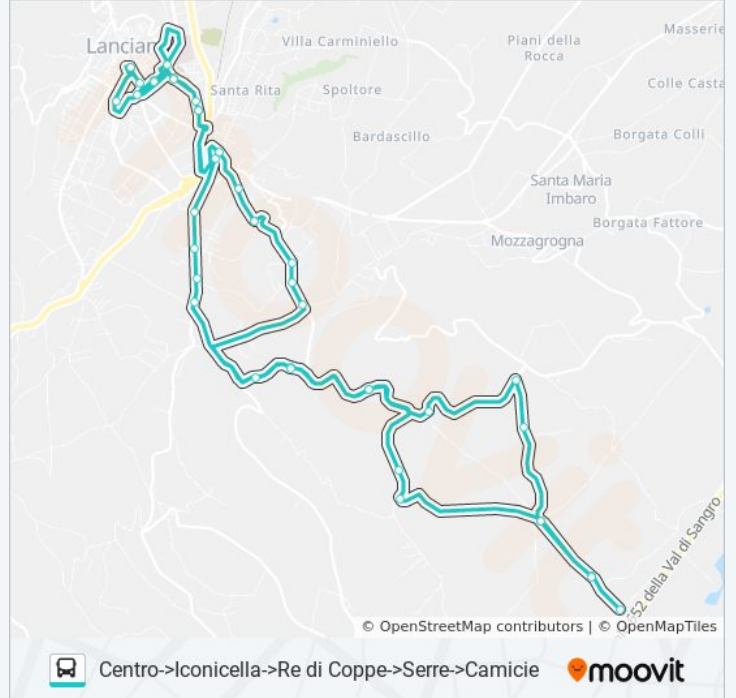

Via Re Di Coppe, 16

Via Re Di Coppe, 16

Contrada Villa Andreoli, 110

Contrada Villa Andreoli, 144

Iconicella, 182

Via Per Fossacesia, 109

Via Per Fossacesia, 27 (Scalette)

Via Floraspe Renzetti, 15

Via Luigi De Crecchio, 35

Via Luigi De Crecchio, 7

Via Ferro Di Cavallo, 110-112

Terminal Bus

Direzione: Centro->Iconicella->Re Di Coppe->Serre->Camicie Corsa 2

22 fermate

[VISUALIZZA GLI ORARI DELLA LINEA](#)

Terminal Bus

Via Fabio Filzi, 14

Via Luigi De Crecchio, 40

Via Luigi De Crecchio, 56

Via Per Fossacesia, 52

Via Per Fossacesia, 78

Via Per Fossacesia, 138

Iconicella, 182