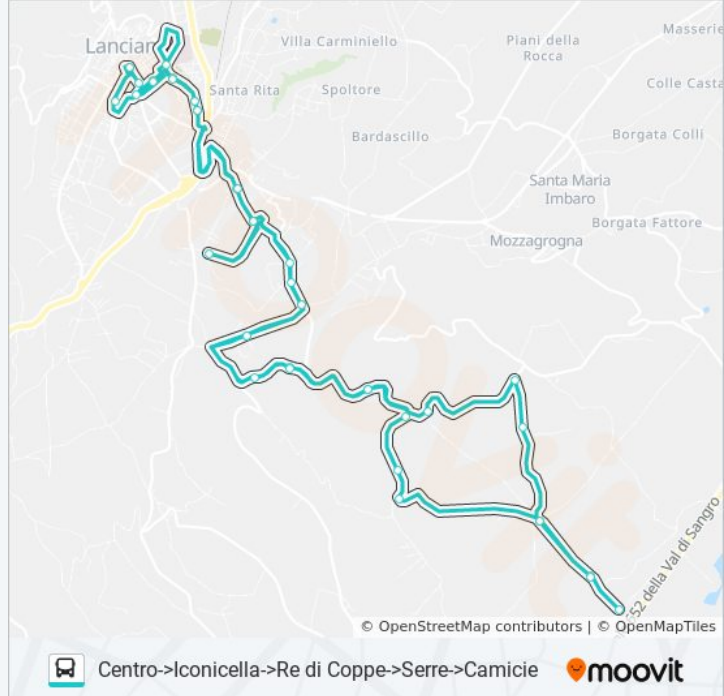

Via Per Fossacesia, 27 (Scalette)

Via Floraspe Renzetti, 15

Via Luigi De Crecchio, 35

Via Luigi De Crecchio, 7

Via Ferro Di Cavallo, 110-112

Terminal Bus

Direzione: Centro->Ironicella->Re Di Coppe->Serre->Camicie Corsa 4