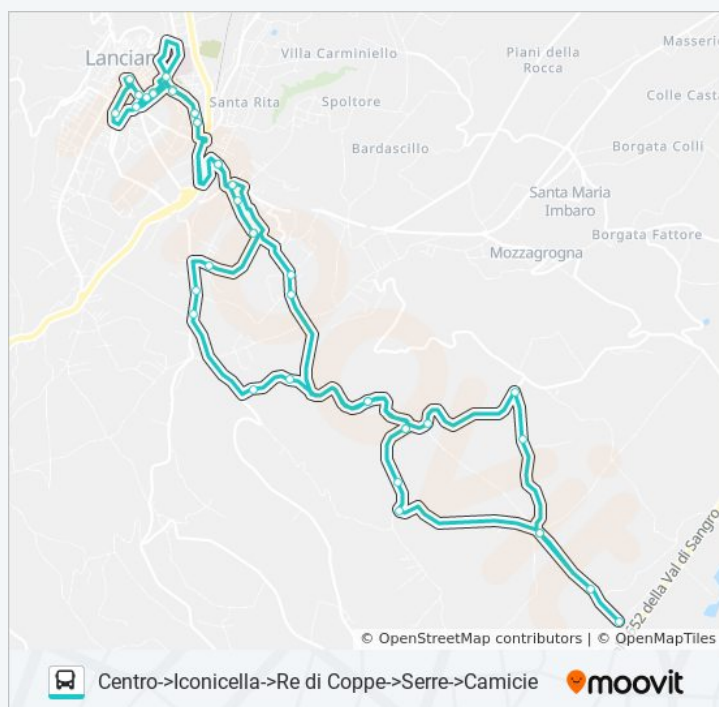

Iconicella, 182

Via Per Fossacesia, 109

giovedì 13:50

venerdì 13:50

sabato 13:50

domenica Non in Servizio

Informazioni sulla linea bus LINEA 7 NERO

Direzione: Centro->Iconicella->Re Di Coppe->Serre->Camicie Corsa 4

Fermate: 41

Durata del tragitto: 45 min

La linea in sintesi:

Via Per Fossacesia, 99

Via Per Fossacesia, 27 (Scalette)

Via Floraspe Renzetti, 15

Via Luigi De Crecchio, 35

Via Luigi De Crecchio, 7