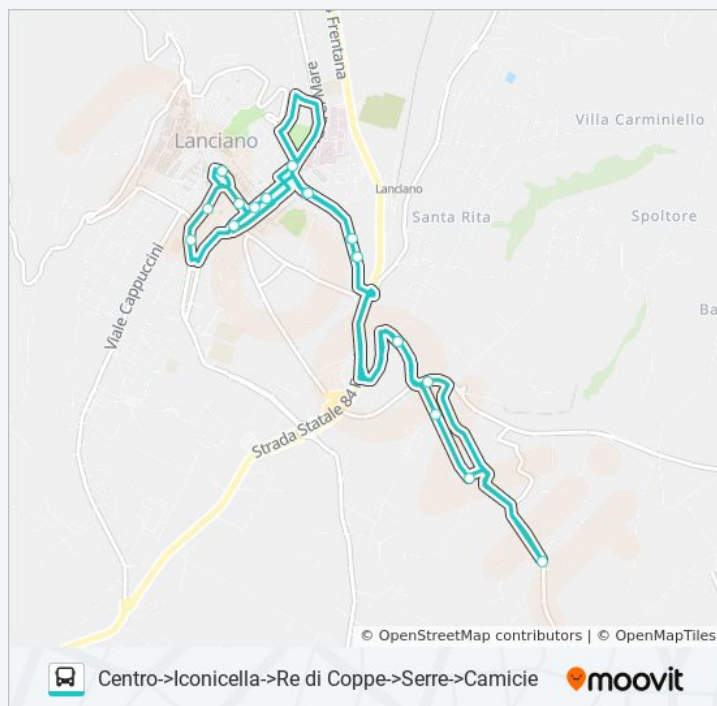

Informazioni sulla linea bus LINEA 7 NERO

Viadotto S.Spirito (Area Fiera)

Via Re Di Coppe, 16

Contrada Villa Andreoli, 110

Contrada Villa Andreoli, 144

Iconicella, 182

Via Per Fossacesia, 109

Via Per Fossacesia, 99

Via Per Fossacesia, 27 (Scalette)

Via Floraspe Renzetti, 15

Via Luigi De Crecchio, 35

Via Luigi De Crecchio, 7

Via Ferro Di Cavallo, 110-112

Via Del Torrione, 22

Terminal Bus

Direzione: Centro->Iconicella->Re Di Coppe-

>Serre->Camicie Corsa 2

Fermate: 22

Durata del tragitto: 20 min

La linea in sintesi:

Direzione: Centro->Iconicella->Re Di Coppe->Serre->Camicie Corsa 3

41 fermate

[VISUALIZZA GLI ORARI DELLA LINEA](#)

Terminal Bus