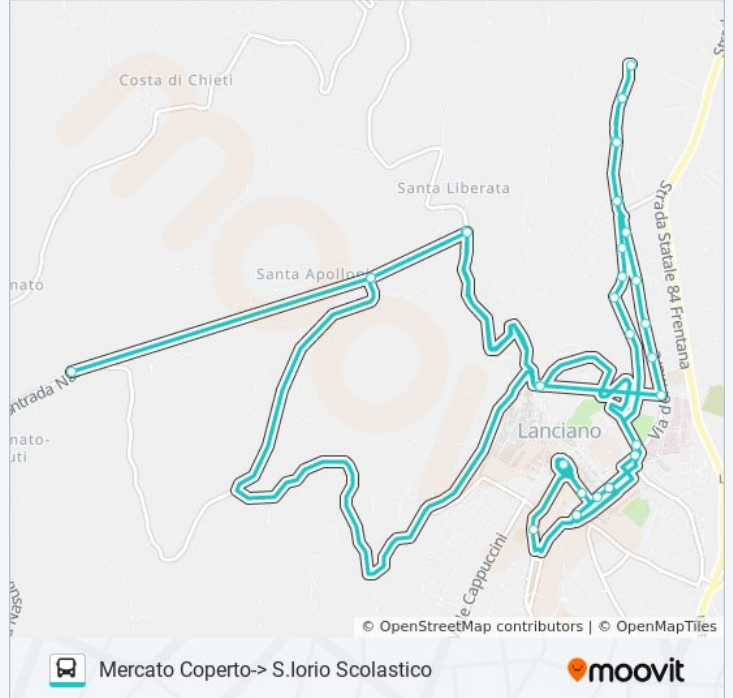

Via Del Mare, 48-50

Via Del Mare, 74-80

Via Del Mare, 102

Via Del Mare, 160

Contrada Santa Giusta, 128-129

Contrada Santa Giusta, 68

Contrada Santa Giusta, 27

Orari della linea bus LINEA 9 MARRONE

Orari di partenza verso Mercato Coperto-> S.lorio Scolastico:

lunedì	07:10
martedì	07:10
mercoledì	07:10
giovedì	07:10
venerdì	07:10
sabato	07:10
domenica	Non in Servizio

Informazioni sulla linea bus LINEA 9 MARRONE**Direzione:** Mercato Coperto-> S.lorio Scolastico**Fermate:** 33**Durata del tragitto:** 38 min**La linea in sintesi:**

Contrada Santa Giusta, 2
 Contrada Santa Giusta, 27
 Contrada Santa Giusta, 68
 Contrada Santa Giusta, 130
 Via Olmo Di Riccio, 18
 Via Olmo Di Riccio, 38
 Via Panoramica, 24
 Via Panoramica, 17
 Via Floraspe Renzetti, 15
 Via Luigi De Crecchio, 35
 Via Luigi De Crecchio, 7
 Via Ferro Di Cavallo, 110-112
 Terminal Bus