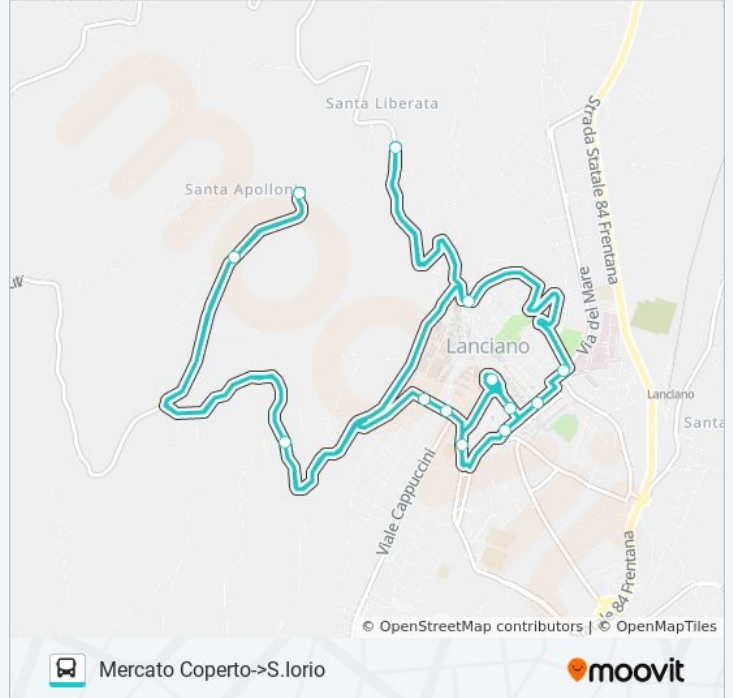

Orari della linea bus LINEA 9 MARRONE

Orari di partenza verso Mercato Coperto->S.Iorio:

lunedì	07:55 - 11:35
martedì	07:55 - 11:35
mercoledì	07:55 - 11:35
giovedì	07:55 - 11:35
venerdì	07:55 - 11:35
sabato	07:55 - 11:35
domenica	Non in Servizio

Informazioni sulla linea bus LINEA 9 MARRONE

Direzione: Mercato Coperto->S.Iorio

Fermate: 15

Durata del tragitto: 16 min

La linea in sintesi:

Direzione: Mercato Copeto -> San Iorio Scolastico Corsa 4

17 fermate