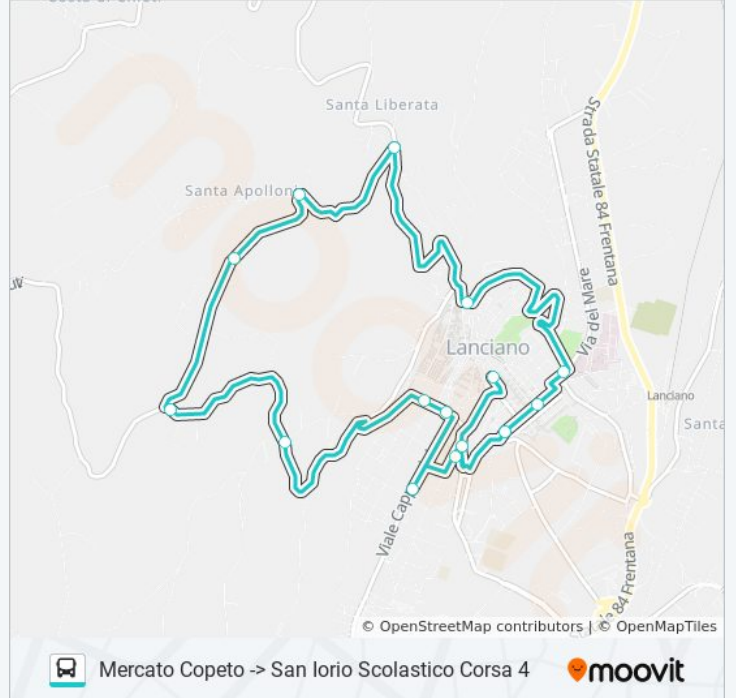

Orari della linea bus LINEA 9 MARRONE

Orari di partenza verso Mercato Copeto -> San Iorio Scolastico Corsa 4:

lunedì	13:45
martedì	13:45
mercoledì	13:45
giovedì	13:45
venerdì	13:45
sabato	13:45
domenica	Non in Servizio

Informazioni sulla linea bus LINEA 9 MARRONE

Direzione: Mercato Copeto -> San Iorio Scolastico Corsa 4

Fermate: 17

Durata del tragitto: 19 min

La linea in sintesi:

Orari, mappe e fermate della linea bus LINEA 9 MARRONE disponibili in un PDF su moovitapp.com. Usa [App Moovit](#) per ottenere tempi di attesa reali, orari di tutte le altre linee o indicazioni passo-passo per muoverti con i mezzi pubblici a Pescara ed Abruzzo.