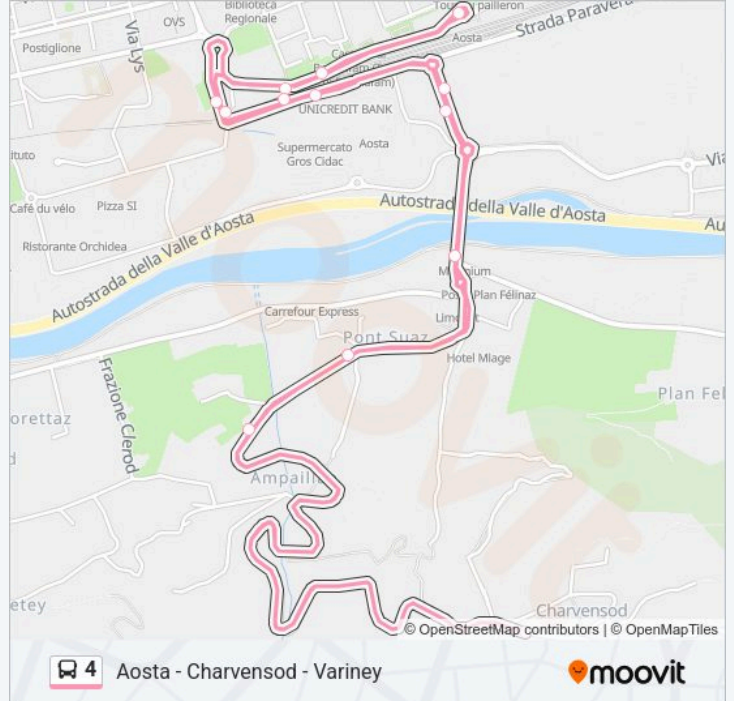

Direzione: Aosta-Charvensod-Variney-Aosta

47 fermate

[VISUALIZZA GLI ORARI DELLA LINEA](#)

- Piazza Manzetti
- Via Carducci
- Via Chamolé
- Via Paravera
- Via 1° Maggio
- Pont Suaz Bivio Pila
- Ampaillan B
- Ampaillan A
- Charvensod Capolinea
- Ampaillan A
- Ampaillan B
- Pont Suaz Bivio Pila
- Via 1° Maggio
- Via Paravera
- Via Chamolé
- Via Carducci
- Piazza Manzetti
- Piazza Chanoux

Orari della linea bus 4

Orari di partenza verso Aosta-Charvensod-Variney-Aosta:

lunedì	06:20-17:20
martedì	06:20-17:20
mercoledì	06:20-17:20
giovedì	06:20-17:20
venerdì	06:20-17:20
sabato	06:20-17:20
domenica	Non in Servizio

Informazioni sulla linea bus 4

Direzione: Aosta-Charvensod-Variney-Aosta

Fermate: 47

Durata del tragitto: 60 min

La linea in sintesi: